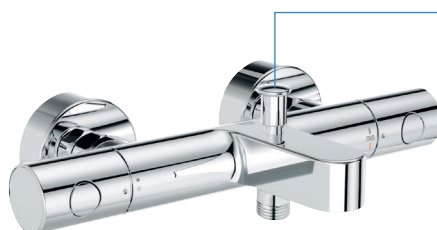

tlačítko, které pomáhá snížit spotřebu vody až o 50 %

GROHE ProGrip

zajištění dokonalé manipulace a precizního nastavení vody při sprchování, a to i s rukama od mýdla

GROHE AquaDimmerEco

regulace objemu s integrovaným přepínačem

GROHTHERM 800 COSMOPOLITAN

MINIMALISTICKÝ DESIGN S ERGONOMICKÝMI,
KOVOVÝMI RUKOJEŤMI

GROHE TurboStat

udržuje dokonale konstantní teplotu vody během sprchování a chrání vás před opařením

GROHE EcoButton

pro snížení spotřeby vody až o 50 %

Automatický přepínač

pro přepínání mezi
sprchou a vanovou
výpustí

GROHE MetalGrip

celokovové rukojeti s ergonomickým lemováním, se kterými se skvěle manipuluje i s rukama od mýdla

GROHE SafeStop

tlačítková pojistka na úrovni 38 °C, která chrání před nežádoucím nastavením příliš vysoké teploty