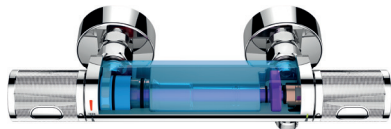

udržuje dokonale konstantní teplotu vody během sprchování a chrání vás před opařením

GROHE SafeStop

tlačítková pojistka na úrovni 38 °C, která chrání před nežádoucím nastavením příliš vysoké teploty

GROHE SafeStop Plus

volitelný omezovač teploty, který zcela zabrání nastavení teploty nad 43 °C

100 % GROHE CoolTouch

teplota celého těla nikdy nepřekročí nastavenou teplotu sprchování. Již žádné popálení o horký povrch

GROHE EcoButton

tlačítko, které pomáhá snížit spotřebu vody až o 50 %

GROHE ProGrip

zajištění dokonalé manipulace a precizního nastavení vody při sprchování, a to i s rukama od mýdla

GROHE AquaDimmerEco

regulace objemu s integrovaným přepínačem