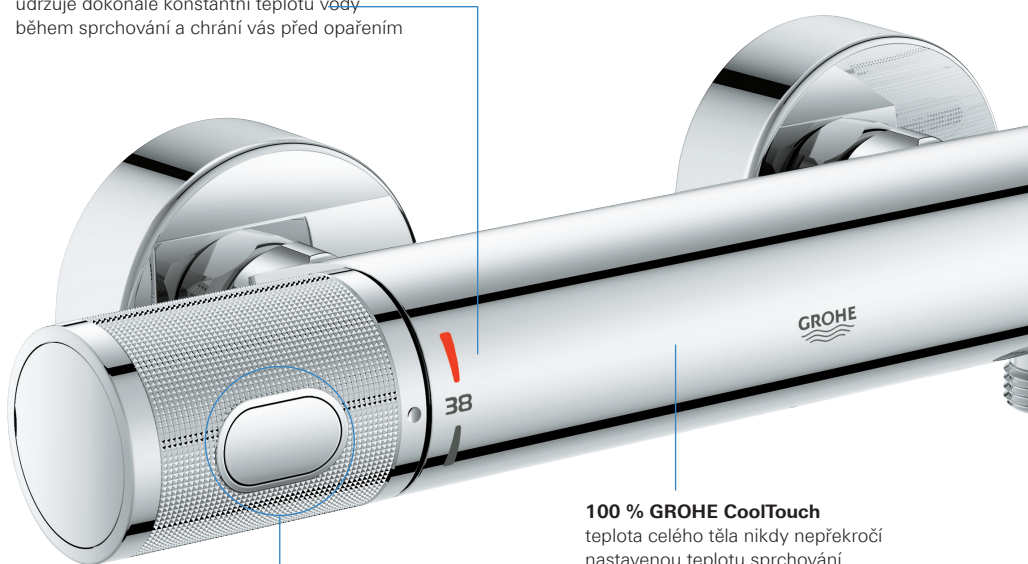

Pure Freude
an Wasser

NOVÉ TERMOSTATICKÉ BATERIE

GROHTHERM 1000 PERFORMANCE

GROHTHERM 800 COSMOPOLITAN

DOKONALÝ KOMFORT

GROHTHERM 1000 PERFORMANCE

100% GROHE COOLTOUCH A RUKOJEŤ PROGRIP

GROHE TurboStat

udržuje dokonale konstantní teplotu vody během sprchování a chrání vás před opařením

GROHE SafeStop

tlačítková pojistka na úrovni 38 °C, která chrání před nežádoucím nastavením příliš vysoké teploty

GROHE SafeStop Plus

volitelný omezovač teploty, který zcela zabrání nastavení teploty nad 43 °C

100 % GROHE CoolTouch

teplota celého těla nikdy nepřekročí nastavenou teplotu sprchování. Již žádné popálení o horký povrch

GROHE EcoButton

tlačítko, které pomáhá snížit spotřebu vody až o 50 %

GROHE ProGrip

zajištění dokonalé manipulace a precizního nastavení vody při sprchování, a to i s rukama od mýdla

GROHE AquaDimmerEco

regulace objemu s integrovaným přepínačem