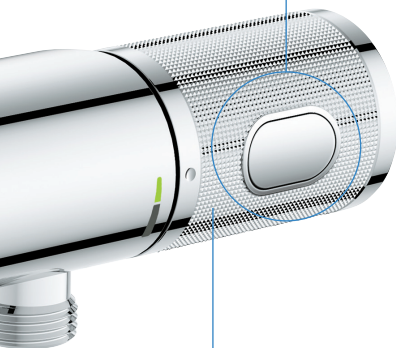

udržuje dokonale konstantní teplotu vody během sprchování a chrání vás před opařením

GROHE SafeStop

tlačítková pojistka na úrovni 38 °C, která chrání před nežádoucím nastavením příliš vysoké teploty

GROHE SafeStop Plus

volitelný omezovač teploty, který zcela zabrání nastavení teploty nad 43 °C

100 % GROHE CoolTouch

teplota celého těla nikdy nepřekročí nastavenou teplotu sprchování. Již žádné popálení o horký povrch

GROHE EcoButton

tlačítko, které pomáhá snížit spotřebu vody až o 50 %

GROHE ProGrip

zajištění dokonalé manipulace a precizního nastavení vody při sprchování, a to i s rukama od mýdla

GROHE AquaDimmerEco

regulace objemu s integrovaným přepínačem

GROHTHERM 800 COSMOPOLITAN

MINIMALISTICKÝ DESIGN S ERGONOMICKÝMI,
KOVOVÝMI RUKOJEŤMI

GROHE TurboStat

udržuje dokonale konstantní teplotu vody během sprchování a chrání vás před opařením

GROHE EcoButton

pro snížení spotřeby vody až o 50 %