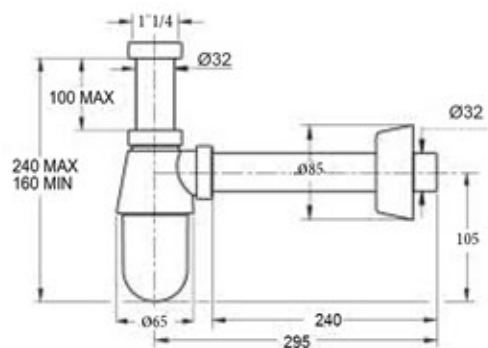

Sifone "BOTTIGLIA" cromato,  
senza piletta

Trap "BOTTIGLIA" chrome-plated,  
without waste

Materiale: ABS  
Material: ABS

Colore: cromato  
Colour: chrome-plated

Codice / Code	Descrizione / Description	Euro	Conf./Pack
0570EC25K7	Attacco piletta da 1"1/4 scarico ø 32 x 250 mm Waste connection 1"1/4 outlet ø 32 x 250 mm		25