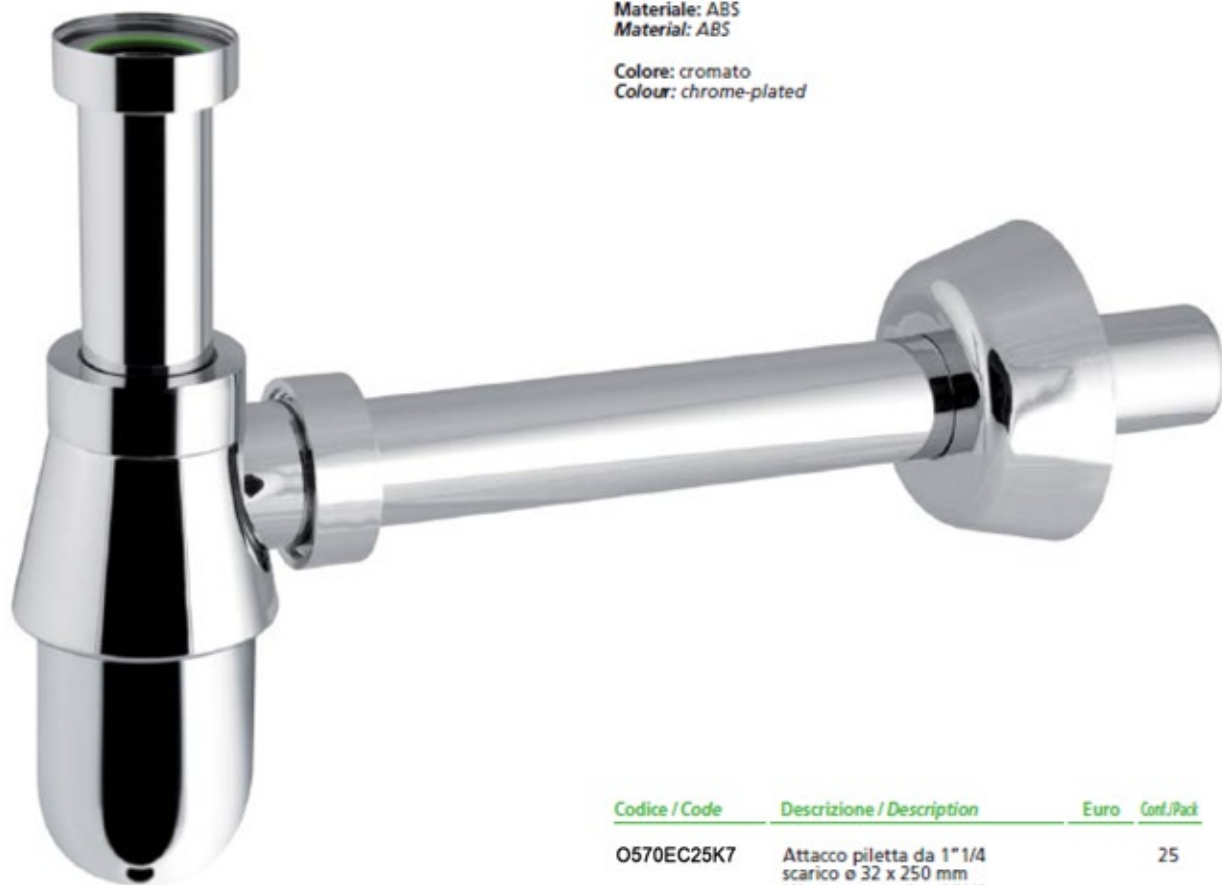

Sifone "BOTTIGLIA" cromato,  
senza piletta

Trap "BOTTIGLIA" chrome-plated,  
without waste

Materiale: ABS  
Material: ABS

Colore: cromato  
Colour: chrome-plated

Codice / Code	Descrizione / Description	Euro	Conf./Pack
0570EC25K7	Attacco piletta da 1"1/4 scarico ø 32 x 250 mm Waste connection 1"1/4 outlet ø 32 x 250 mm		25

**0570EC25K7**