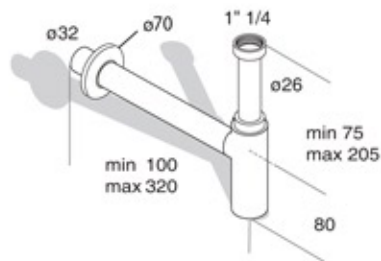

510.135.5.K

sifone Mini Toti, tubo di entrata 165 mm,
tubo a muro \varnothing 32 - L. 300 mm

Mini Toti trap, inlet pipe 165 mm,
outlet pipe \varnothing 32 - 300mm long

- misura size: 1" 1/4 - \varnothing 32
- conf. package: 10 - 0 - 12 kg

50 mm

24 l/m

510.135.5K