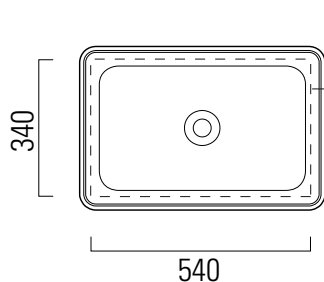

## 60×40

Lavabo / Washbasin

60×40 cm

14,4 kg

8 lt

Lavabo con foro troppopieno, predisposto per rubinetteria da parete o su piano. Installazione ad appoggio o ad incasso.

Washbasin with overflow, prearranged for wall or countertop tap fittings. Countertop or built-in installation.

Colori - Colours	Codici - Codes	Fori - Tapholes
○ Bianco lucido - White glossy	8749 11	

ø 230 taglio del mobile  
furniture's cut  
installazione ad appoggio  
countertop installation

taglio del mobile  
furniture's cut  
installazione ad incasso  
built-in installation