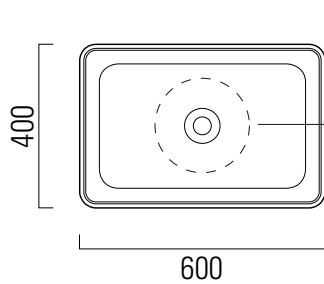

## 60×40

Lavabo / Washbasin

60×40 cm

14,4 kg

8 lt

Lavabo con foro troppopieno, predisposto per rubinetteria da parete o su piano. Installazione ad appoggio o ad incasso.

Washbasin with overflow, prearranged for wall or countertop tap fittings. Countertop or built-in installation.

Colori - Colours	Codici - Codes	Fori - Tapholes
○ Bianco lucido - White glossy	8749 11	

ø 230 taglio del mobile  
furniture's cut  
installazione ad appoggio  
countertop installation

taglio del mobile  
furniture's cut  
installazione ad incasso  
built-in installation