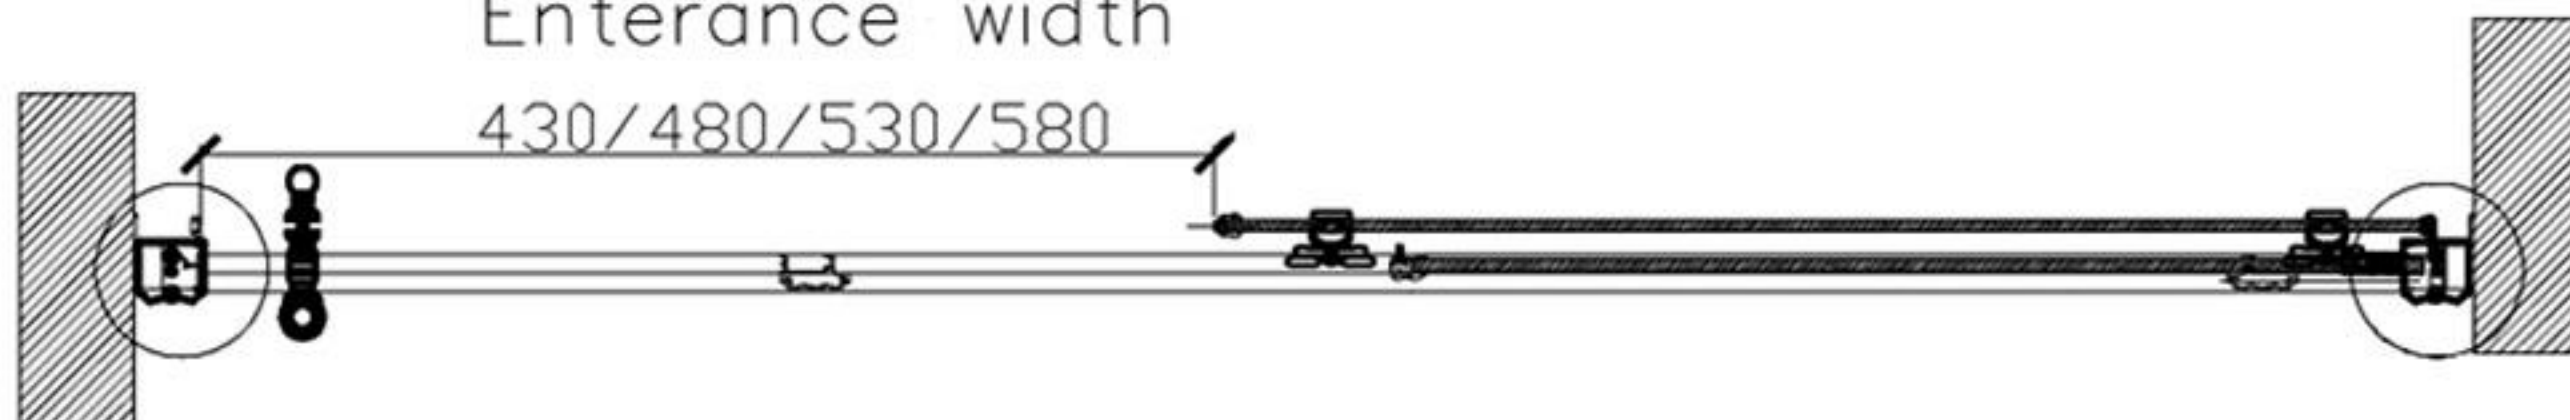

Šířka vstupu
Entrance width

430/480/530/580

③
5:1

②
5:1

①
5:1