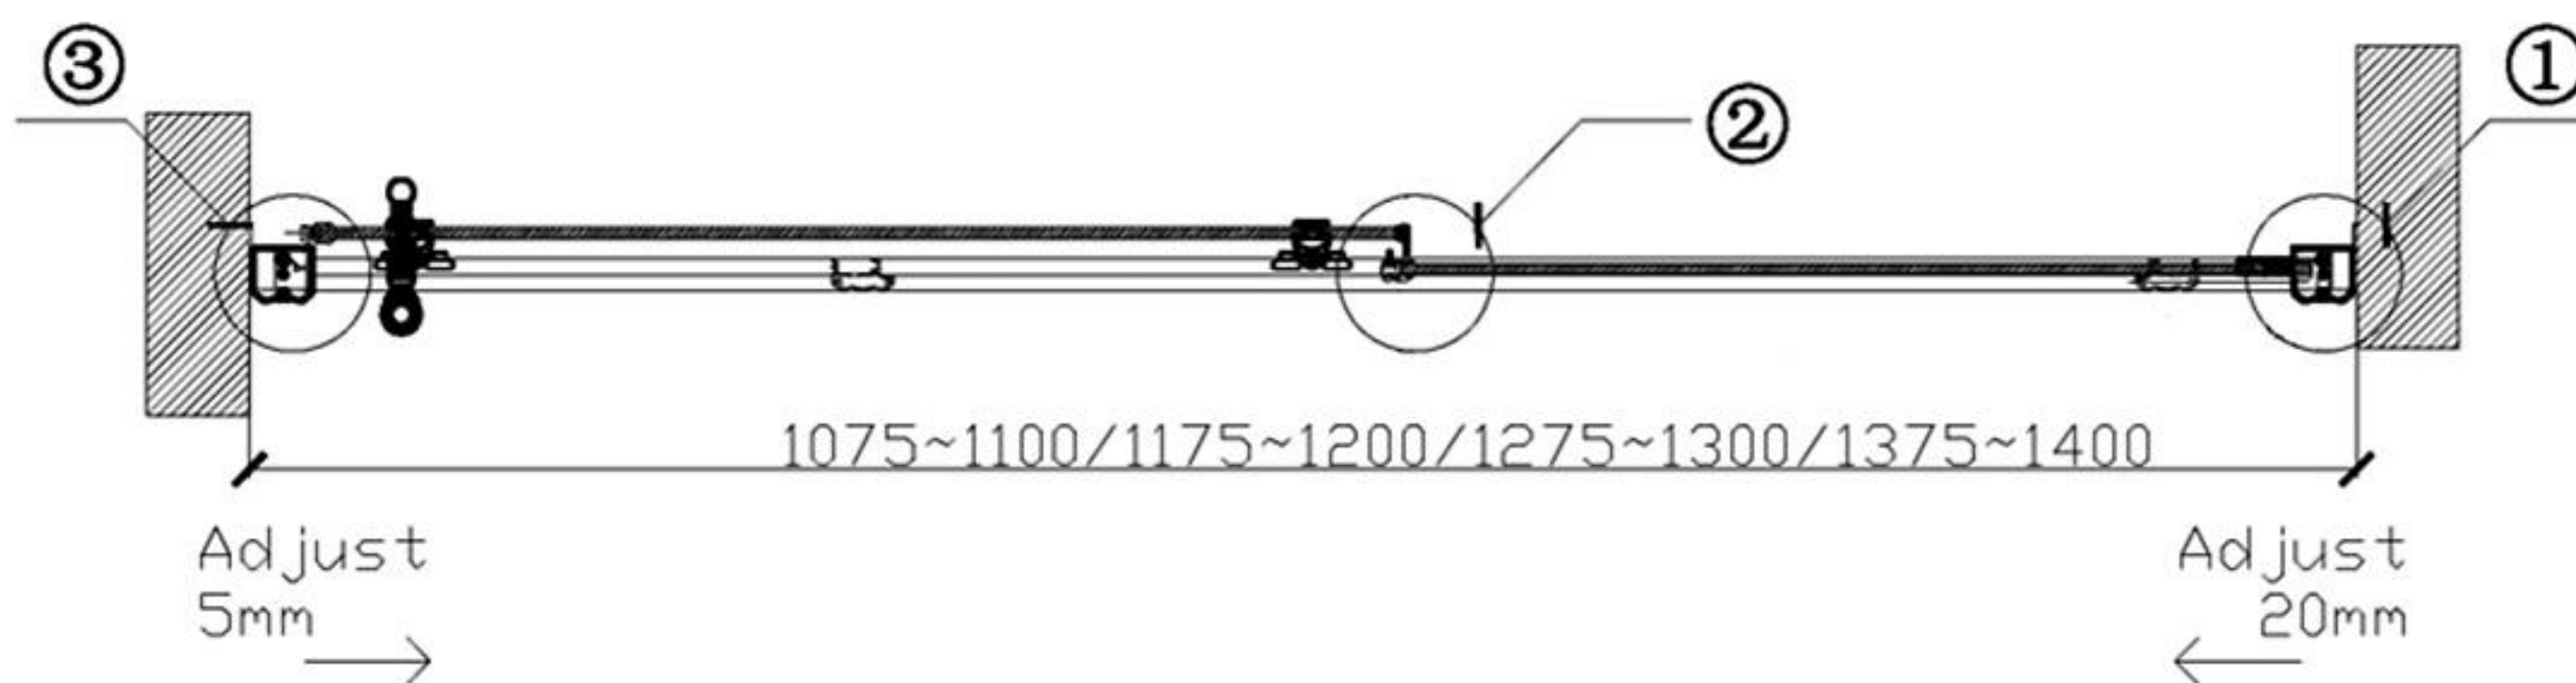

Šířka vstupu
Entrance width

430/480/530/580

③
5:1

②
5:1

①
5:1