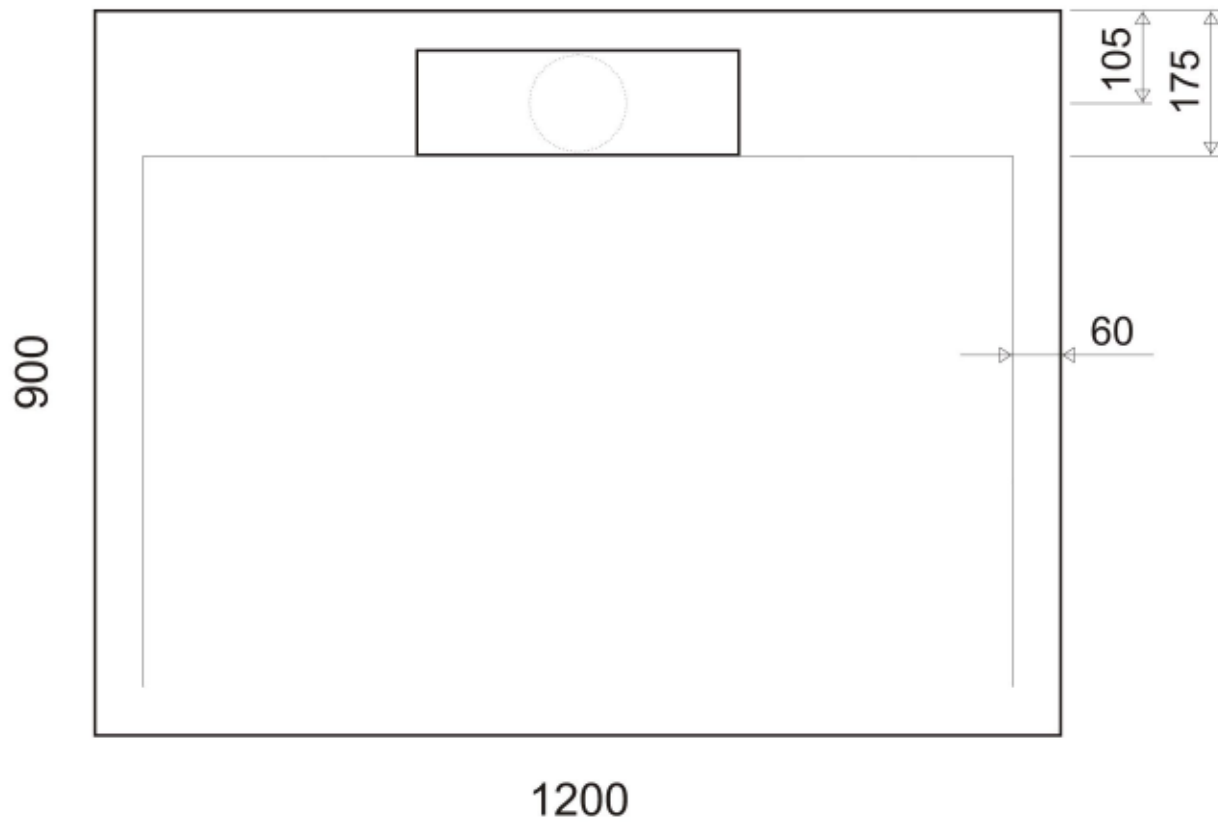

IRENA 90x120

HI12090