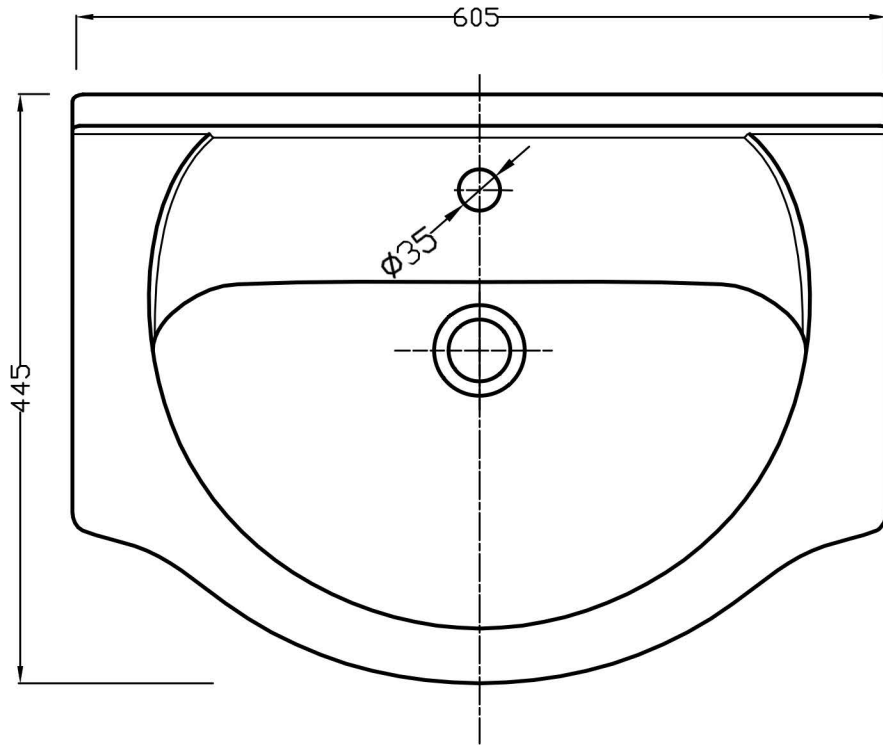

Kreslil	Kontroloval	Schválil - dne	Datum	Datum	
SIMPLEX ECO			SIME600		
		Vydání	List		
		1	1 / 1		

HF060