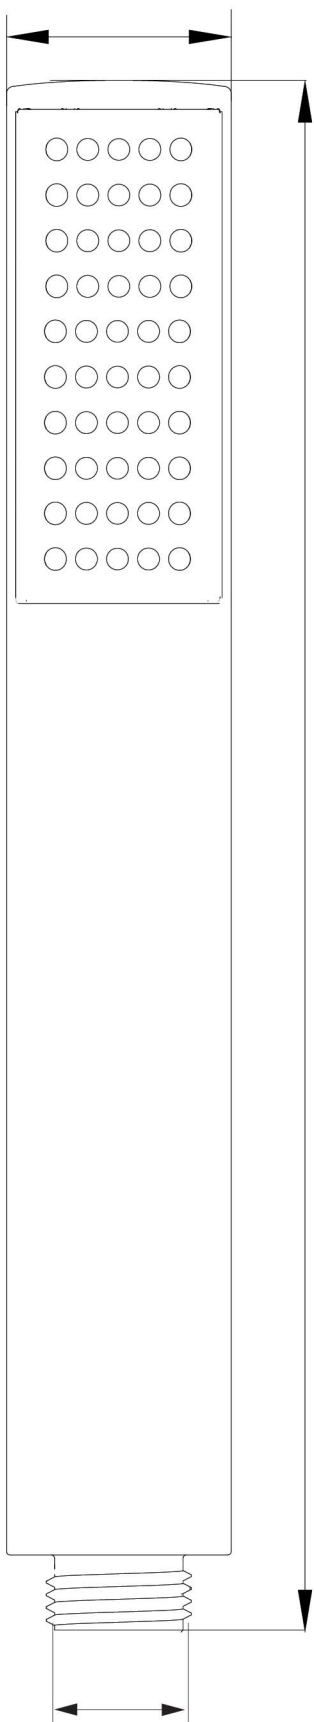

32mm

221mm

G1/2"

SK190