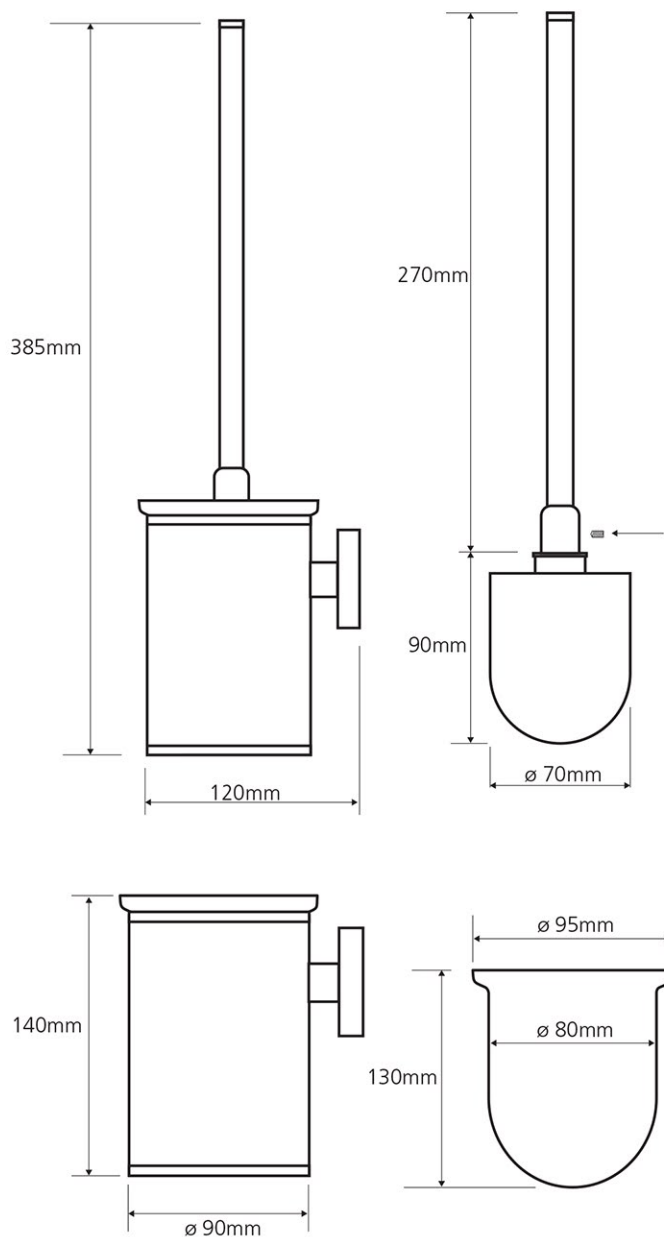

WC štětka válcová na zeď
Wall toilet brush holder
WC Bürste - Wandmodell

Parametry / Features / Eigenschaften

šířka / width / Breite:	95mm
výška / height / Höhe:	385mm
hloubka / depth / Tiefe:	120mm
materiál / material / Material:	mosaz, sklo / brass, glass / Messing, Glas
povrch. úprava / finish / Oberfläche:	chrom / chrome / Chrom
kartáč / brush / Bürste:	černá / black / schwarz

Náhradní WC kartáč / spare toilet brush / Ersatztoilettenbürste: 131567008c

XR305