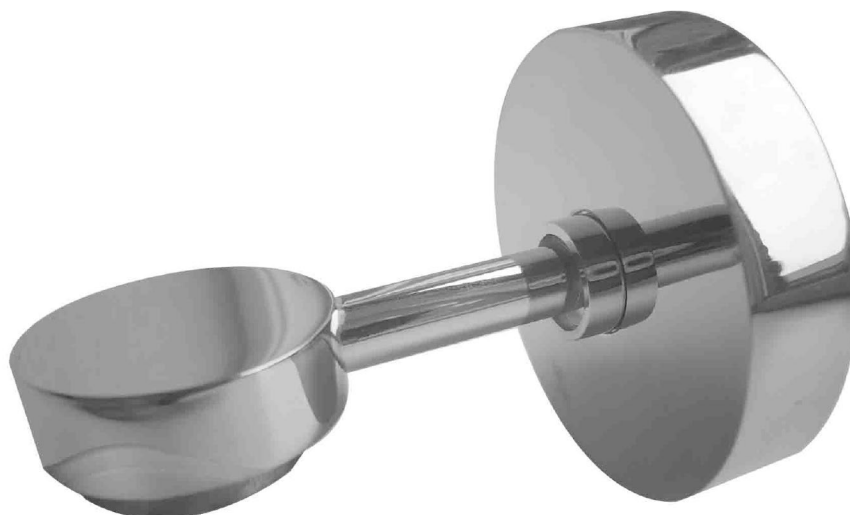

Mýdlenka magnetická
Magnetic soap holder
Seifenhalter

Parametry / Features / Eigenschaften

šířka / width / Breite: 55mm
výška / height / Höhe: 55mm
hloubka / depth / Tiefe: 70mm
materiál / material / Material: mosaz / brass / Messing
povrch. úprava / finish / Oberfläche : chrom / chrome / Chrom
náhradní díl, plíšek do mýdla / parts, metal sheet into the soap / Teile, Blech in die Seifen: 40132