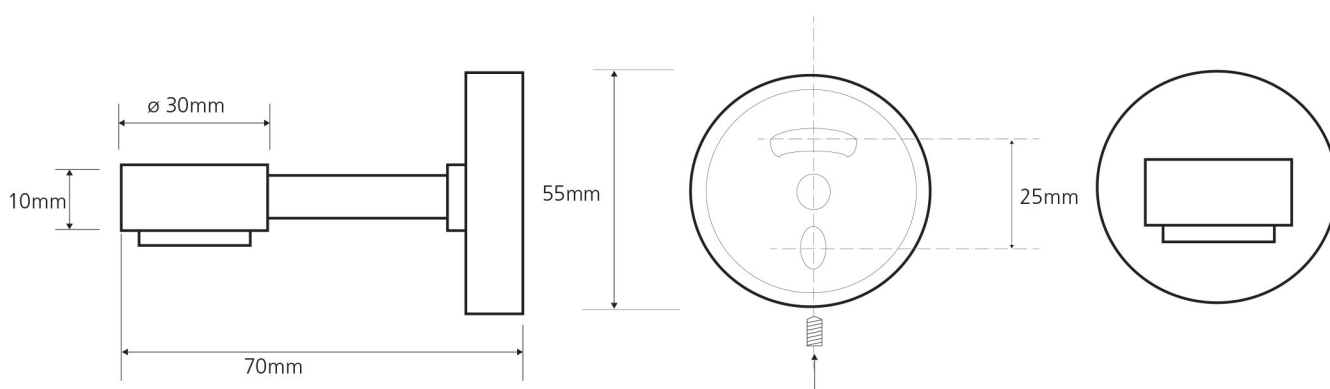

Mýdlenka magnetická
Magnetic soap holder
Seifenhalter

Parametry / Features / Eigenschaften

šířka / width / Breite: 55mm
výška / height / Höhe: 55mm
hloubka / depth / Tiefe: 70mm
materiál / material / Material: mosaz / brass / Messing
povrch. úprava / finish / Oberfläche : chrom / chrome / Chrom
náhradní díl, plíšek do mýdla / parts, metal sheet into the soap / Teile, Blech in die Seifen: 40132