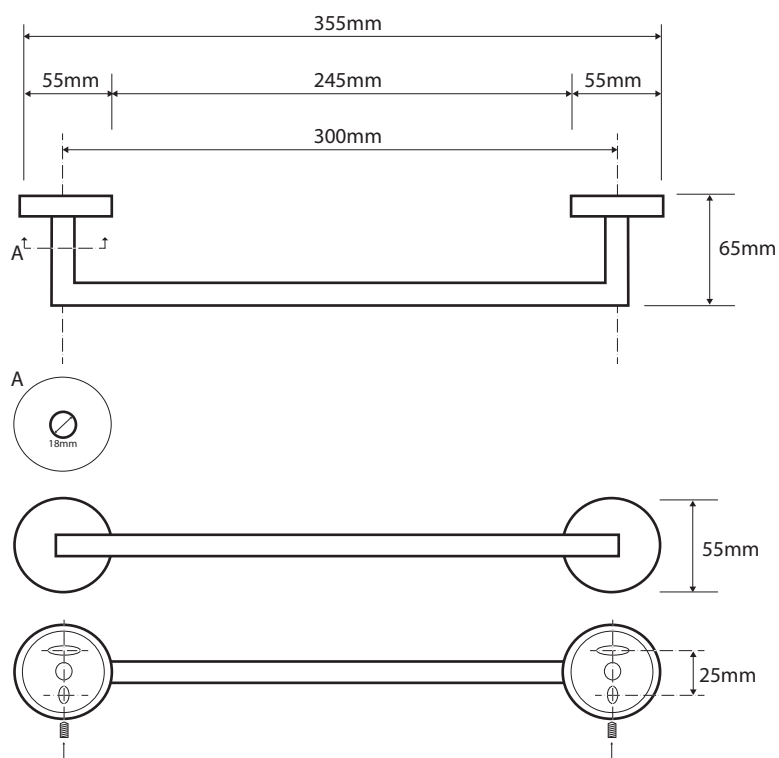

**Držák ručníků**  
**Towel holder**  
**Handtuchhalter**

**Parametry / Features / Eigenschaften**

šířka / width / Breite:	355mm
výška / height / Höhe:	55mm
hloubka / depth / Tiefe:	65mm
materiál / material / Material:	nerez / stainless steel / rostfrei
povrch. úprava / finish / Oberfläche:	brus / brush / gebürstet