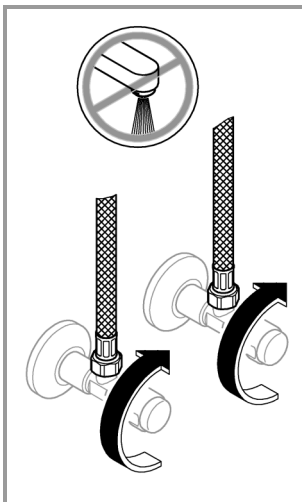

23 238

§  
DIN 1988  
DIN EN 806  
DIN 1717

1

2

3

4

5

6

<p>*19 332</p>	<p>32mm</p>
<p>*46 375</p>	
<p>*19 017</p>	<p>13mm</p>

Pure Freude an Wasser

**GROHE**  
WAVES

**D**

+49 571 3989 333  
helpline@grohe.de

**A**

+43 1 68060  
info-at@grohe.com

**AUS**