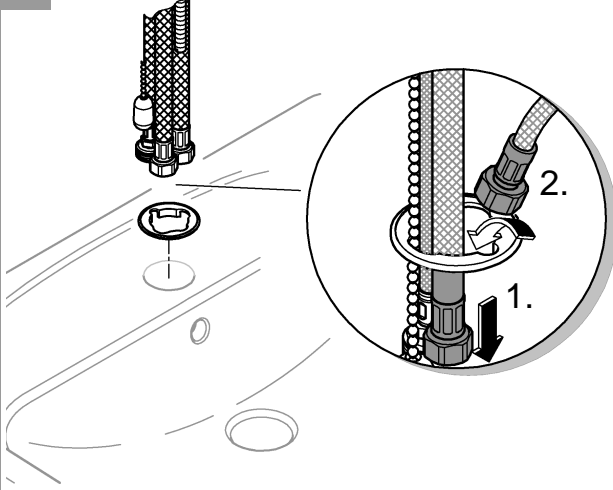

§
DIN 1988
DIN EN 806
DIN 1717

1

2

3