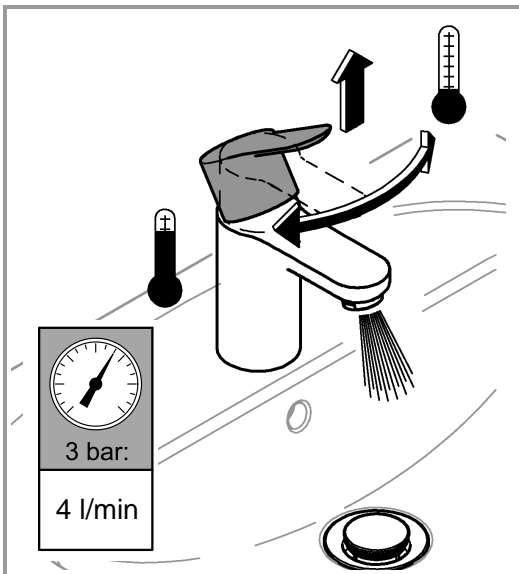

<p>*19 332</p>	<p>32mm</p>
<p>*46 375</p>	
<p>*19 017</p>	<p>13mm</p>

Pure Freude an Wasser

**GROHE**  
WAVES

**D**

+49 571 3989 333  
helpline@grohe.de

**A**

+43 1 68060  
info-at@grohe.com

**AUS**