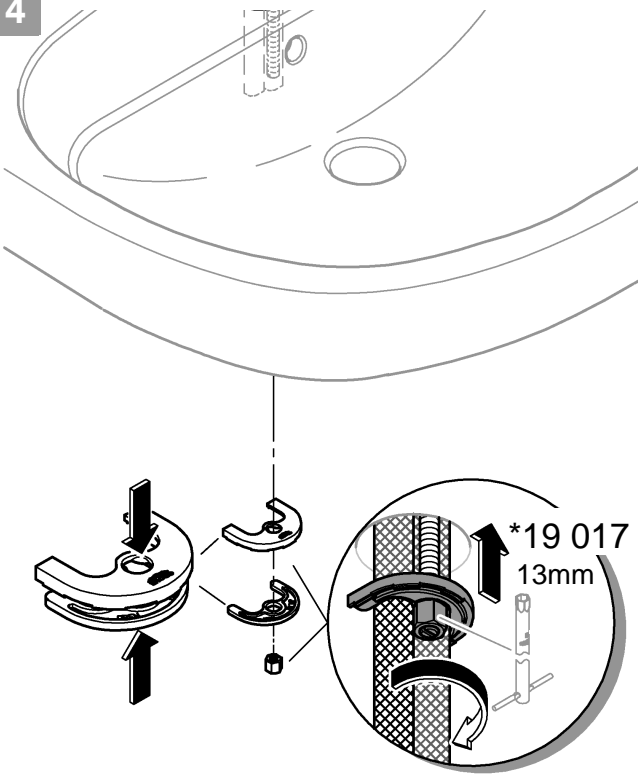

23 238

§  
DIN 1988  
DIN EN 806  
DIN 1717

1

2

3

4

5

6

<p>*19 332</p>	<p>32mm</p>
<p>*46 375</p>	
<p>*19 017</p>	<p>13mm</p>

Pure Freude an Wasser

**GROHE**  
WAVES

**D**

+49 571 3989 333  
helpline@grohe.de

**A**

+43 1 68060  
info-at@grohe.com

**AUS**