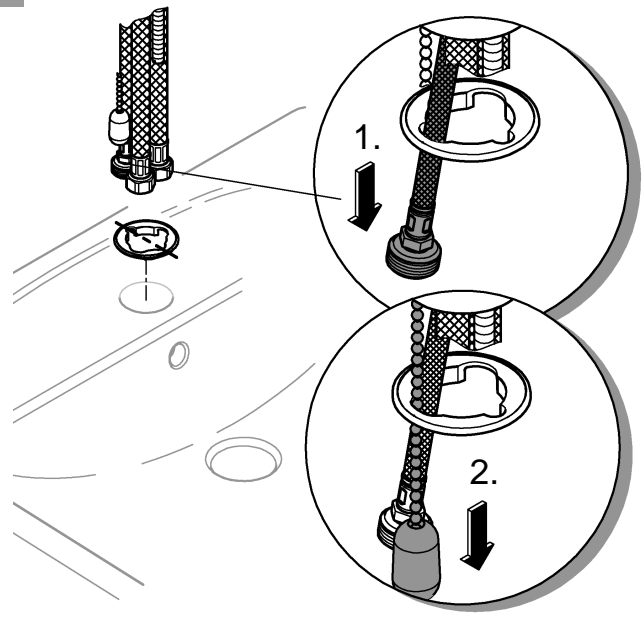

§
DIN 1988
DIN EN 806
DIN 1717

1

2

3