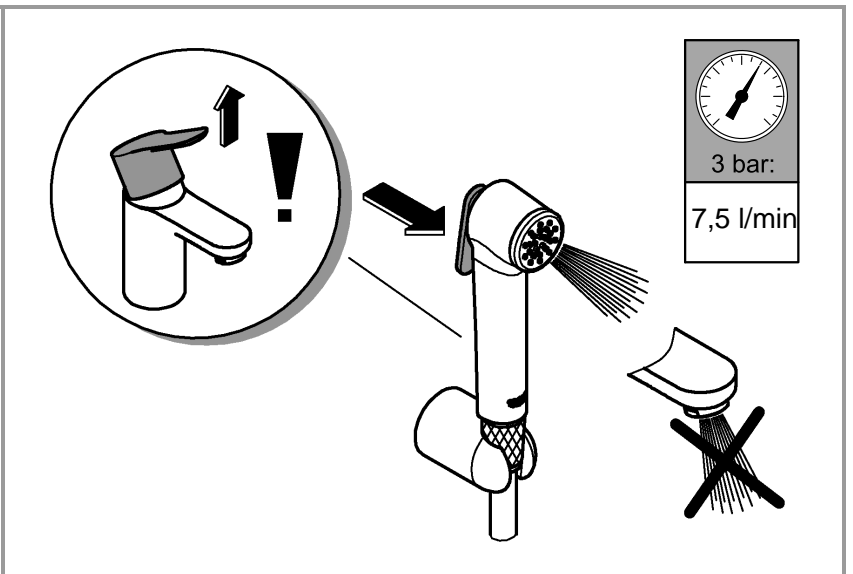

<p>*19 332</p>	<p>32mm</p>
<p>*46 375</p>	
<p>*19 017</p>	<p>13mm</p>

Pure Freude an Wasser

**GROHE**  
WAVES

**D**

+49 571 3989 333  
helpline@grohe.de

**A**

+43 1 68060  
info-at@grohe.com

**AUS**