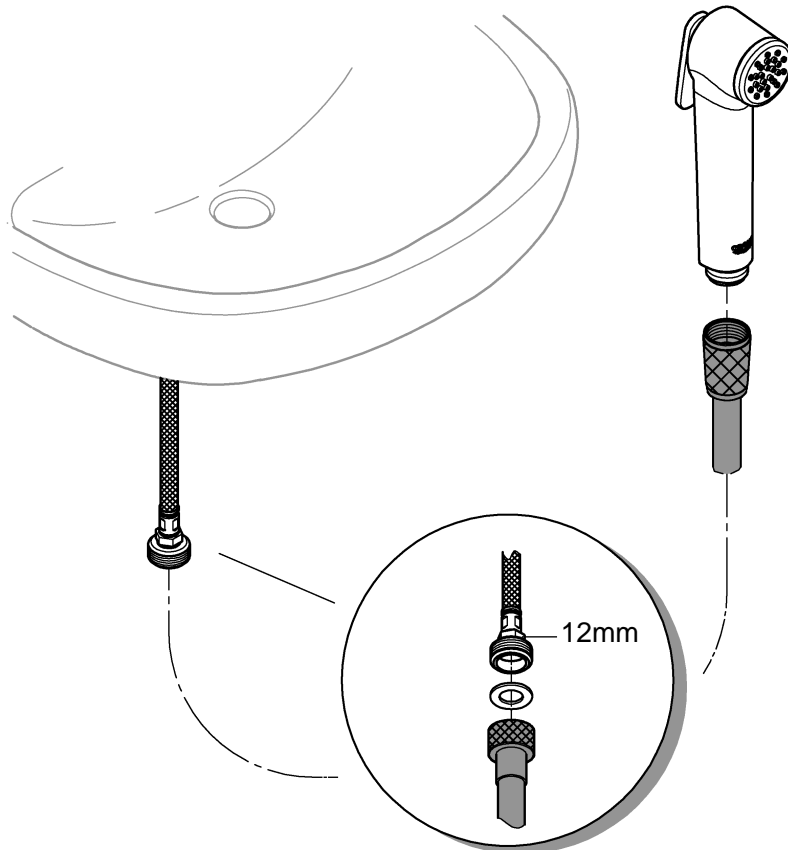

<p>*19 332</p>	<p>32mm</p>
<p>*46 375</p>	
<p>*19 017</p>	<p>13mm</p>

Pure Freude an Wasser

**GROHE**  
WAVES

**D**

+49 571 3989 333  
helpline@grohe.de

**A**

+43 1 68060  
info-at@grohe.com

**AUS**