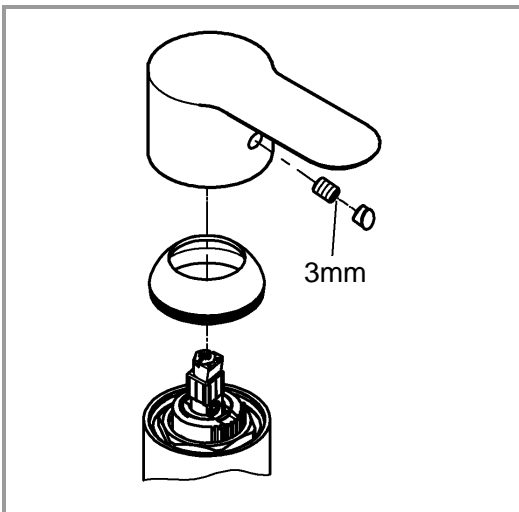

<p>*19 332</p>	<p>32mm</p>
<p>*46 375</p>	
<p>*19 017</p>	<p>13mm</p>

Pure Freude an Wasser

**GROHE**  
WAVES

**D**

+49 571 3989 333  
helpline@grohe.de

**A**

+43 1 68060  
info-at@grohe.com

**AUS**