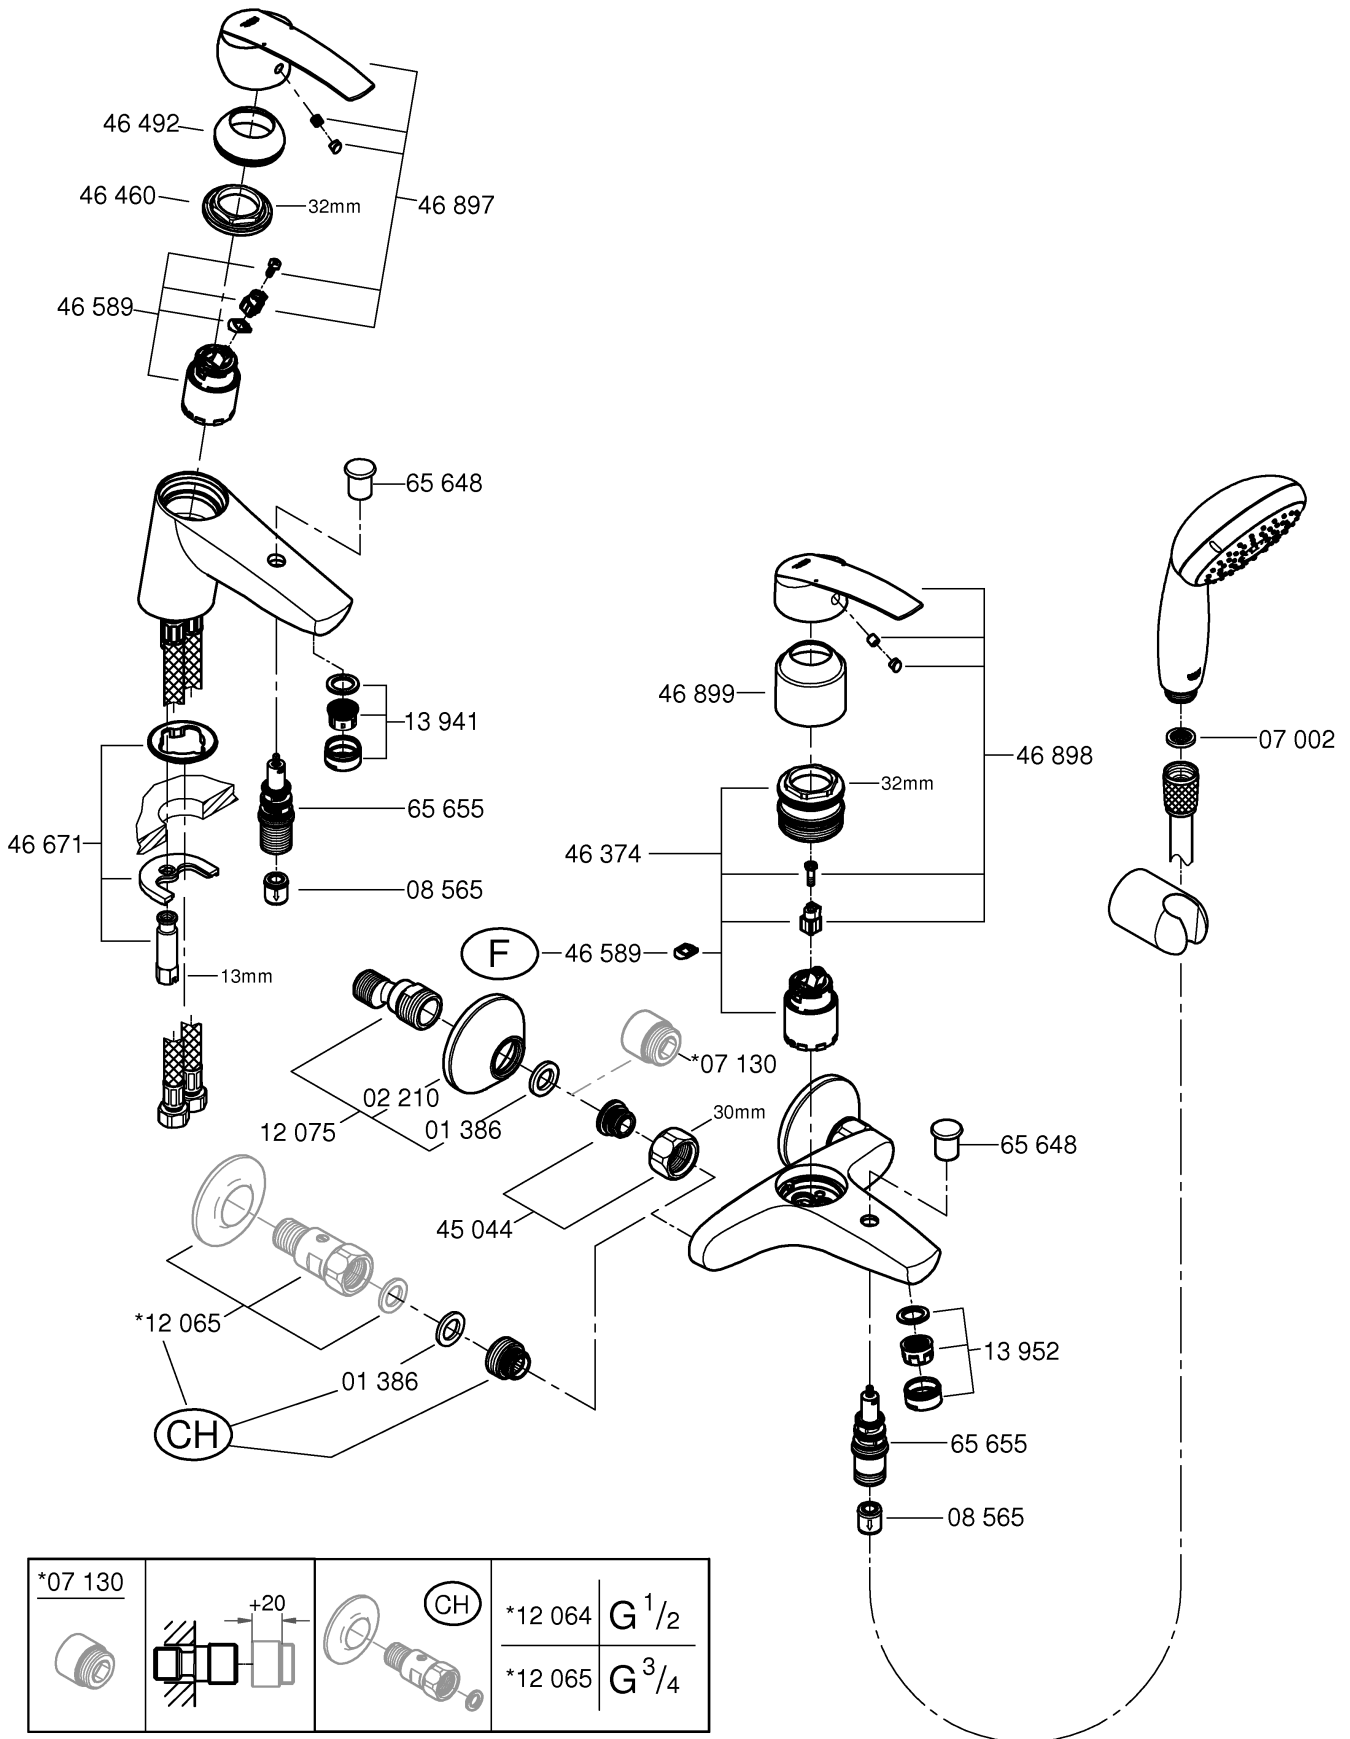

°C

max. 70°

60°

2,5mm
3mm

Ø8mm

*19 377
30mm

*19 332
32mm

*19 017
13mm

23 206
23 413
32 278

23 205
32 279

23 557

23 556

23 229

* =

*19 017	13mm	*19 332	32mm	*19 377	30mm

*07 130			*12 064	G ¹ / ₂
			*12 065	G ³ / ₄