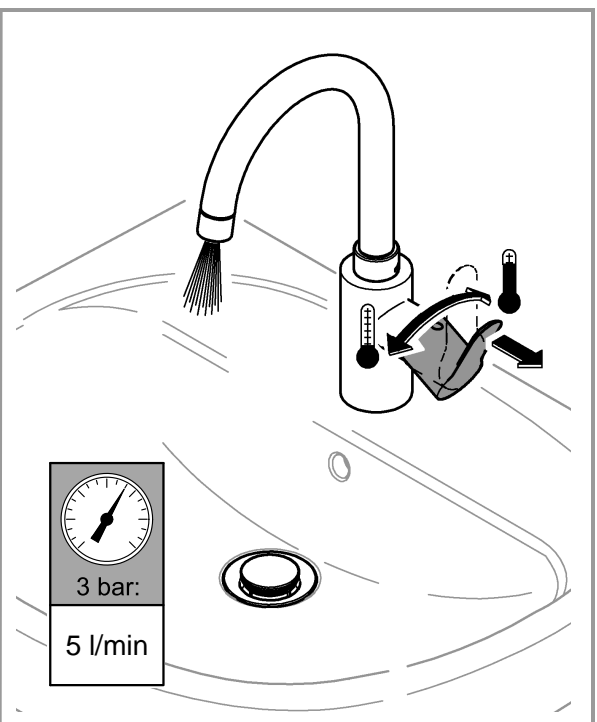

1

2

3

Pure Freude an Wasser

**GROHE**  
WAVES

**D**

+49 571 3989 333  
helpline@grohe.de

**A**