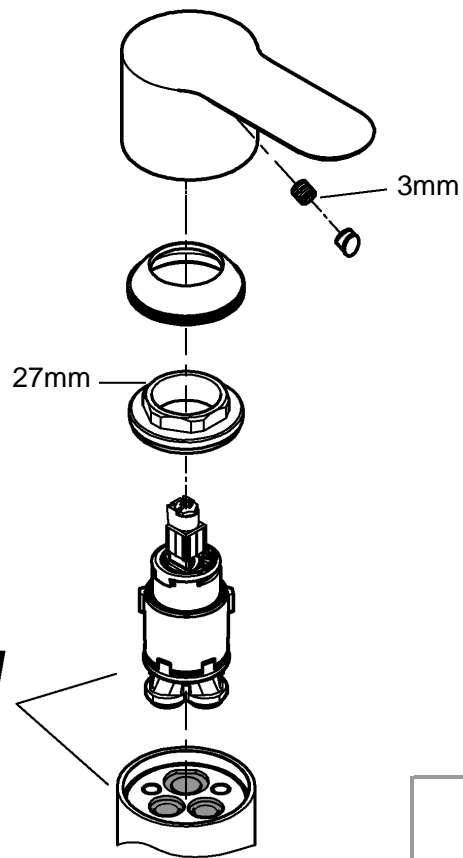

DIN 1988  
DIN EN 806

 **bar**

max. 10  
0,5  5  
1 

 **°C**

max. 70°  60° 

\*19 017  
13mm

1

2

3

4

5

6

7

8

9

|             |          |  |                 |
|-------------|----------|--|-----------------|
| *19 017<br> | 13mm<br> |  | 07 052   180mm  |
|             |          |  | *07 341   350mm |