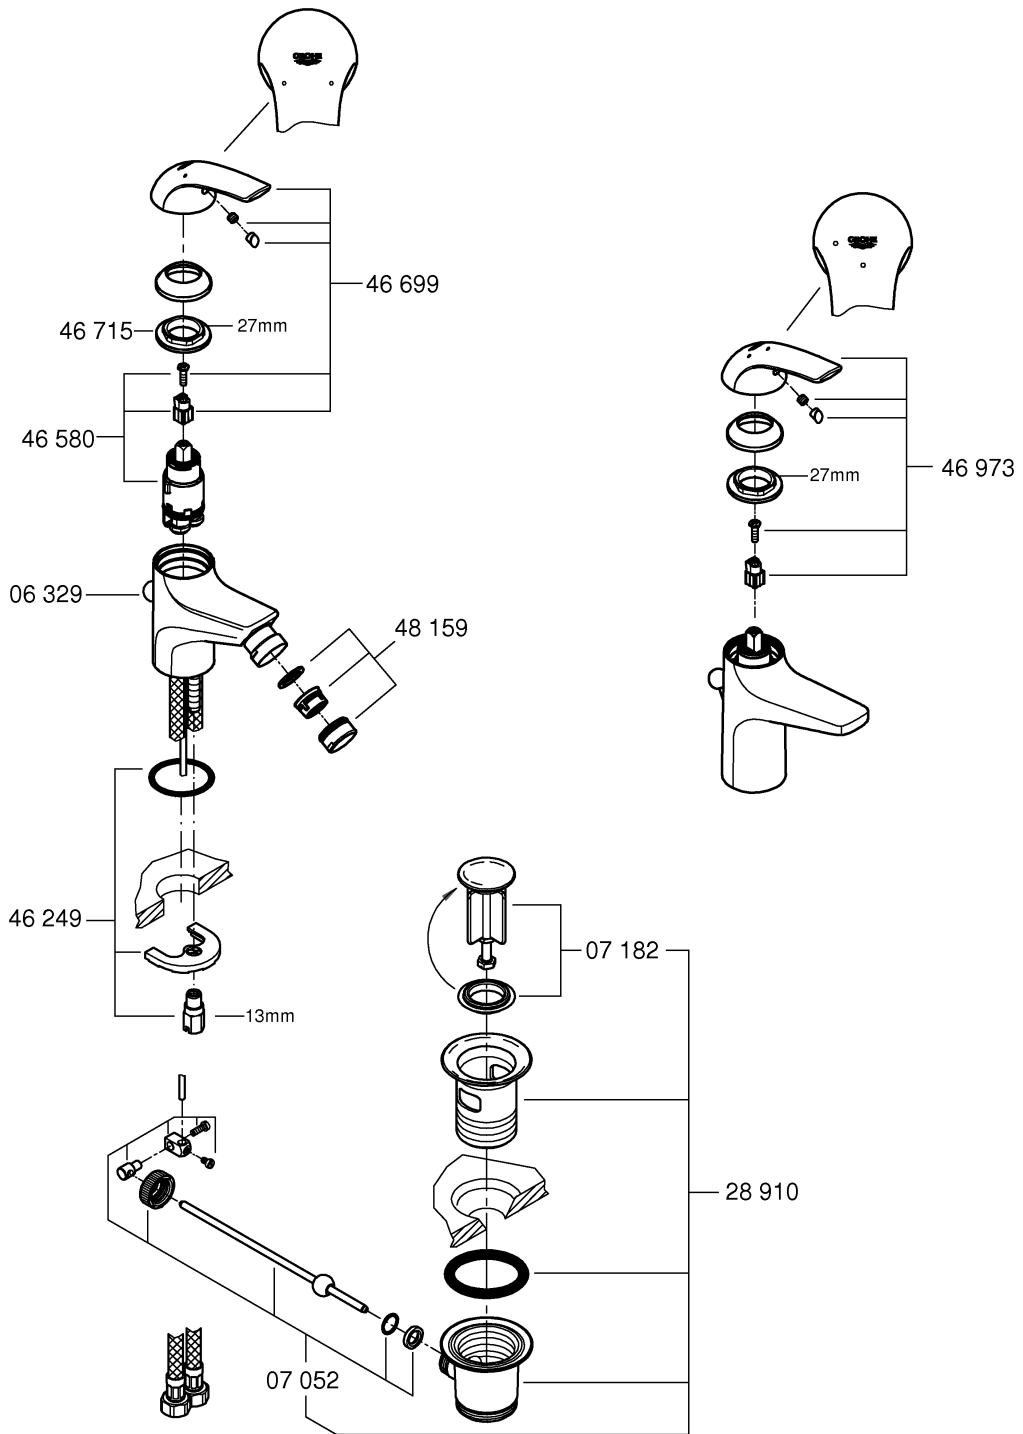

DIN 1988  
DIN EN 806

 **bar**

max. 10  
0,5  5  
1 

 **°C**

max. 70°  60° 

\*19 017  
13mm

1

2

3

4

5

6

7

8

9

|             |          |  |                 |
|-------------|----------|--|-----------------|
| *19 017<br> | 13mm<br> |  | 07 052   180mm  |
|             |          |  | *07 341   350mm |