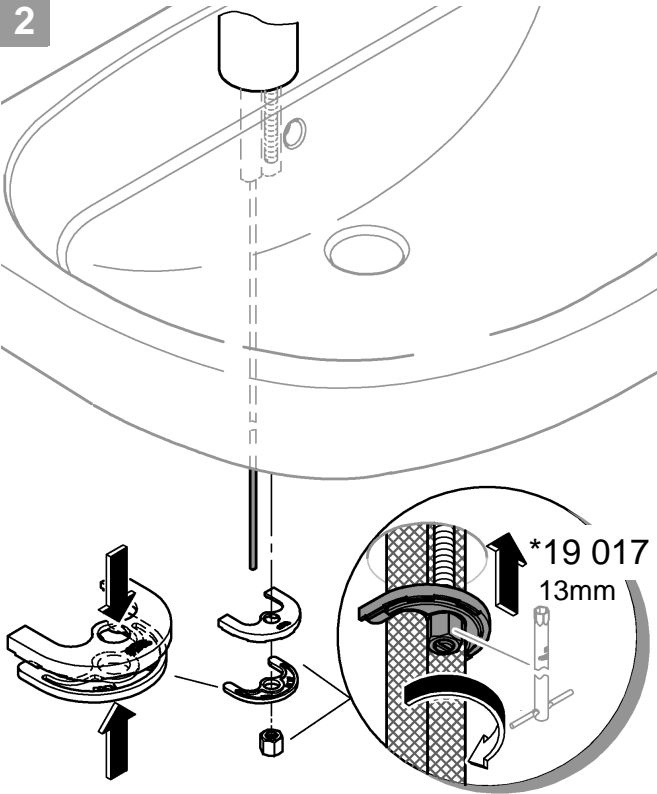

DIN 1988  
DIN EN 806

 **bar**

max. 10  
0,5  5  
1 

 **°C**

max. 70°  60° 

\*19 017  
13mm

1

2

3

4

5

6

7

8

9

|             |          |  |                 |
|-------------|----------|--|-----------------|
| *19 017<br> | 13mm<br> |  | 07 052   180mm  |
|             |          |  | *07 341   350mm |