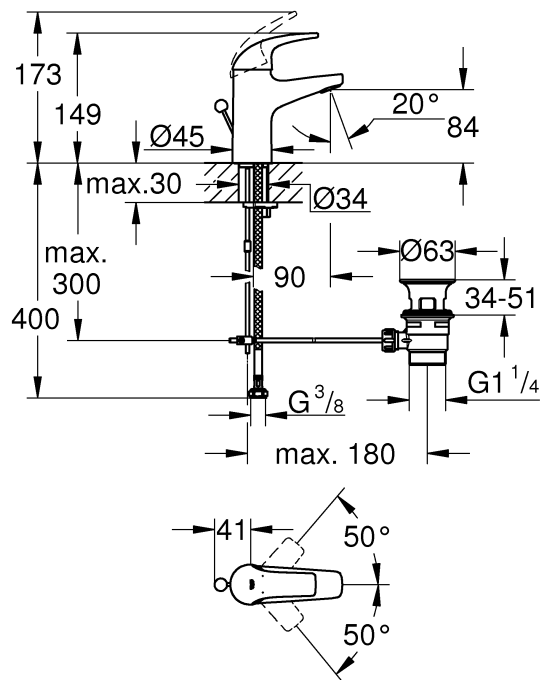

DIN 1988  
DIN EN 806

 **bar**

max. 10  
0,5  5  
1 

 **°C**

max. 70°  60° 

\*19 017  
13mm

1

2

3

4

5

6

7

8

9

|             |          |  |                 |
|-------------|----------|--|-----------------|
| *19 017<br> | 13mm<br> |  | 07 052   180mm  |
|             |          |  | *07 341   350mm |