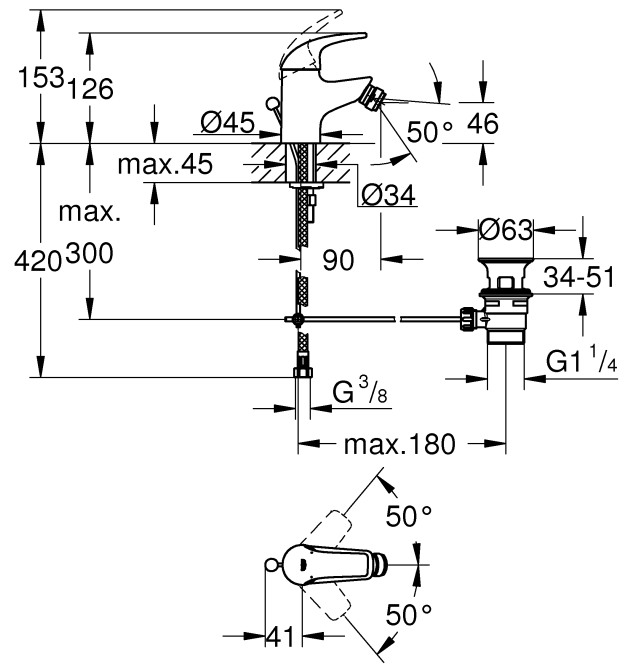

StartCurve

DESIGN + ENGINEERING  
GROHE GERMANY

99.0711.031/ÄM 237973/02.17

www.grohe.com

Pure Freude an Wasser

23 765

23 766

23 805

DIN 1988  
DIN EN 806

 **bar**

max. 10  
0,5  5  
1 

 **°C**

max. 70°  60° 

\*19 017  
13mm

1

2

3

4

5

6

7

8

9

|             |          |  |                 |
|-------------|----------|--|-----------------|
| *19 017<br> | 13mm<br> |  | 07 052   180mm  |
|             |          |  | *07 341   350mm |