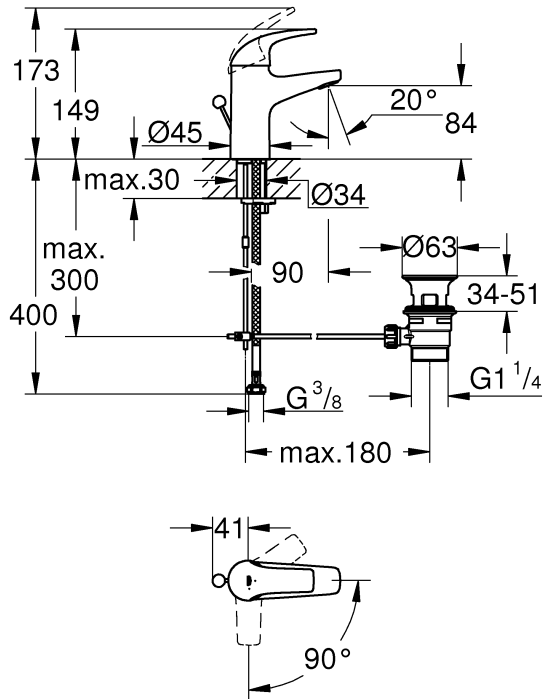

StartCurve

DESIGN + ENGINEERING  
GROHE GERMANY

99.0711.031/ÄM 237973/02.17

www.grohe.com

Pure Freude an Wasser

23 765

23 766

23 805

DIN 1988  
DIN EN 806

 **bar**

max. 10  
0,5  5  
1 

 **°C**

max. 70°  60° 

\*19 017  
13mm

1

2

3

4

5

6

7

8

9

|             |          |  |                 |
|-------------|----------|--|-----------------|
| *19 017<br> | 13mm<br> |  | 07 052   180mm  |
|             |          |  | *07 341   350mm |