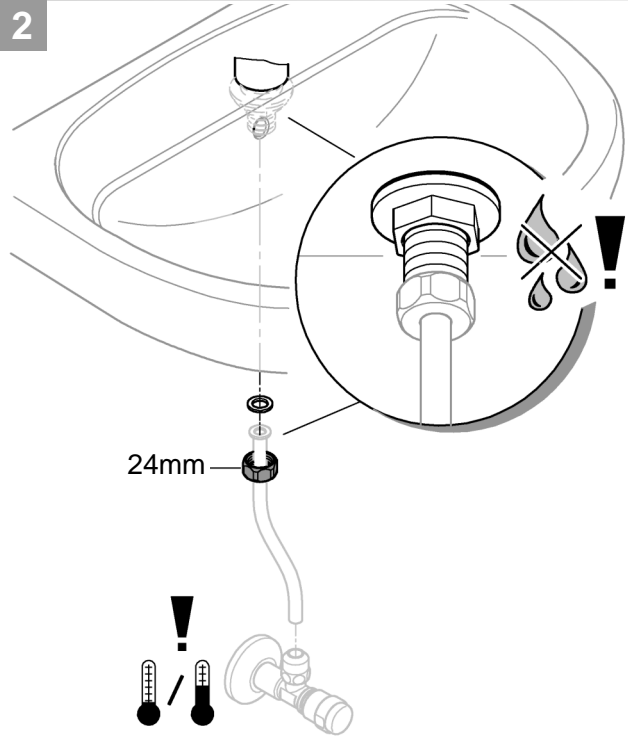

DIN
EN
806

1

2

Pure Freude an Wasser

GROHE
WAVES

D

+49 571 3989 333
helpline@grohe.de

A