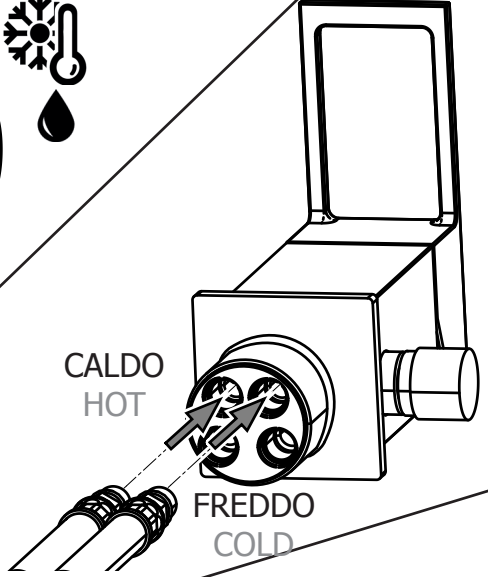

EL / EF040

1

Montaggio
Assembly

65°C MAX

MIN - MAX

OK

2

CALDO
HOT

FREDDO
COLD

a

b

3

4

a

 CH30

b