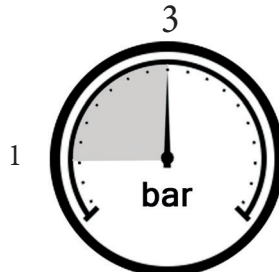

EL / EF040

1

Montaggio
Assembly

65°C MAX

MIN - MAX

OK

2

CALDO
HOT