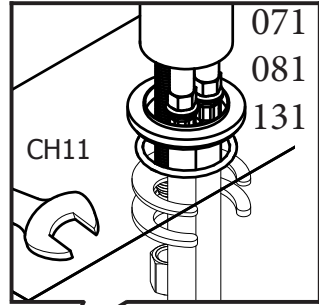

3

- 070
- 075
- 080
- 085
- 130
- 135