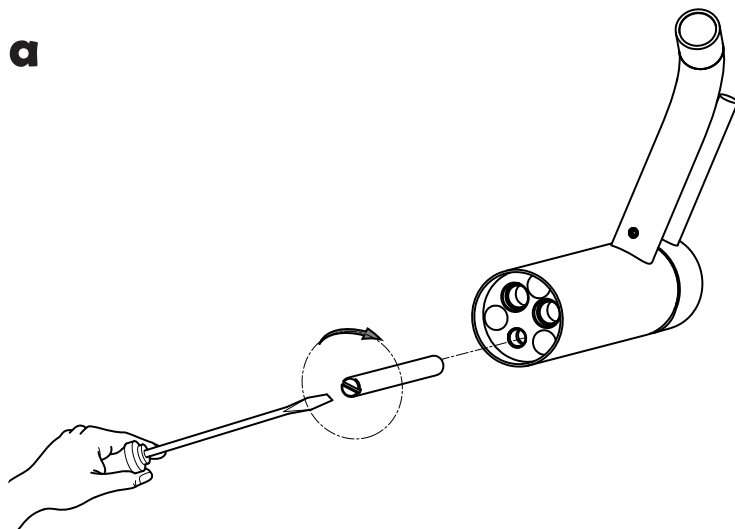

1

Montaggio Assembly

$65 \pm 5^{\circ}\text{C}$

$15 \pm 5^{\circ}\text{C}$

MIN - MAX

OK

2 a

071
081
131

b

070
075
080
085
130
135

c

d

CALDO
HOT

FREDDO
COLD

40 MAX

Ø 33,5 MIN
Ø 41 MAX