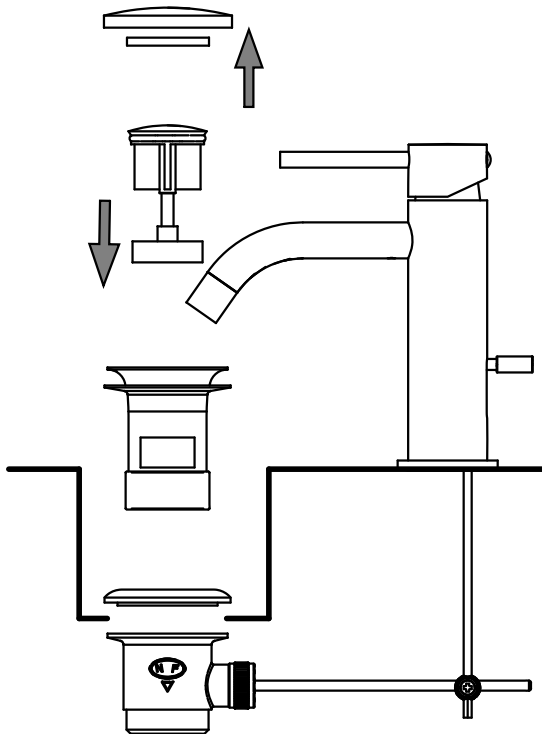

b

070
075
080
085
130
135

c

d

CALDO
HOT

FREDDO
COLD

40 MAX

Ø 33,5 MIN
Ø 41 MAX

3

- 070
- 075
- 080
- 085
- 130
- 135

4 a

b

c

Manutenzione
Service

S a

Sostituzione Cartuccia
How to replace Cartridge

071
070
075
081
080
085
131
130
135

CH17

b

Sostituzione Snodo 130
How to replace Joint 135

131

c

Sostituzione Aeratore
How to replace Aerator