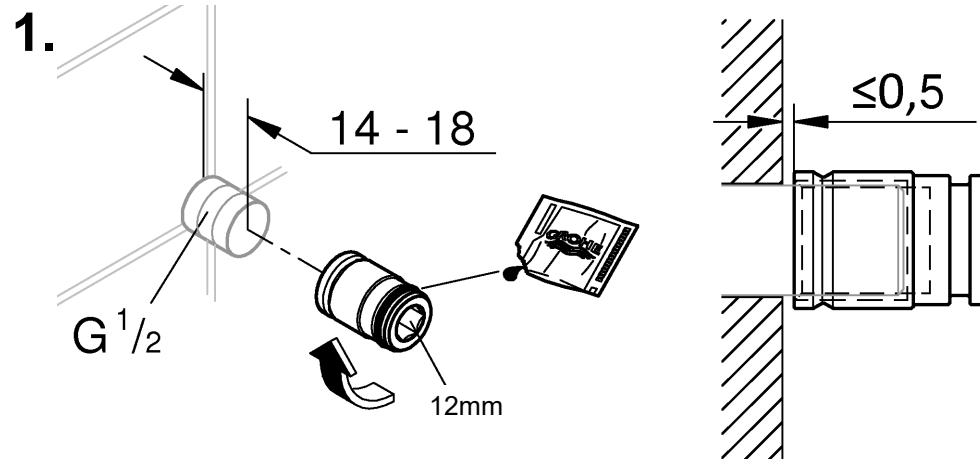

DESIGN + ENGINEERING  
GROHE GERMANY

99.1294.131/ÄM 249690/11.20

www.grohe.com

DIN  
1988

DIN EN  
806

Pure Freude  
an Wasser

GROHE

13 392