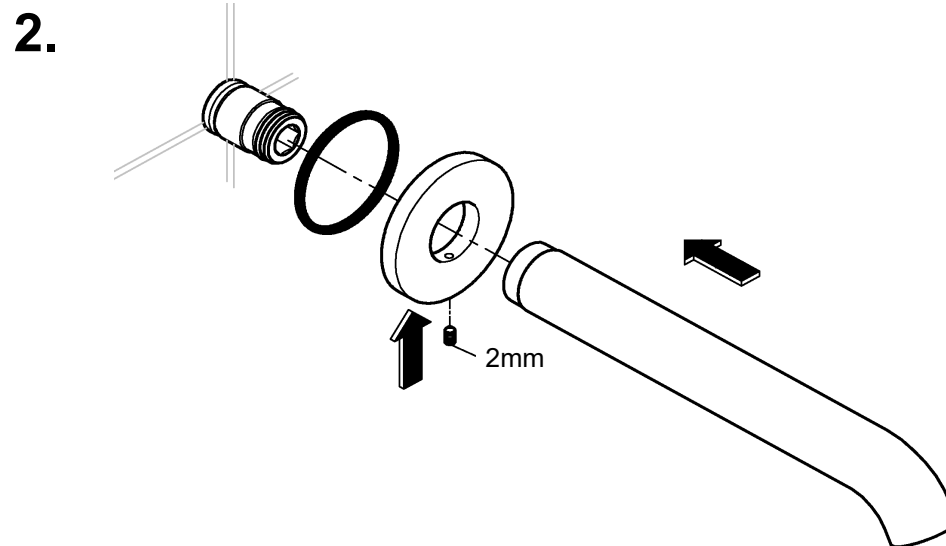

DESIGN + ENGINEERING  
GROHE GERMANY

99.1294.131/ÄM 249690/11.20

www.grohe.com

DIN  
1988

DIN EN  
806

Pure Freude  
an Wasser

GROHE

13 392