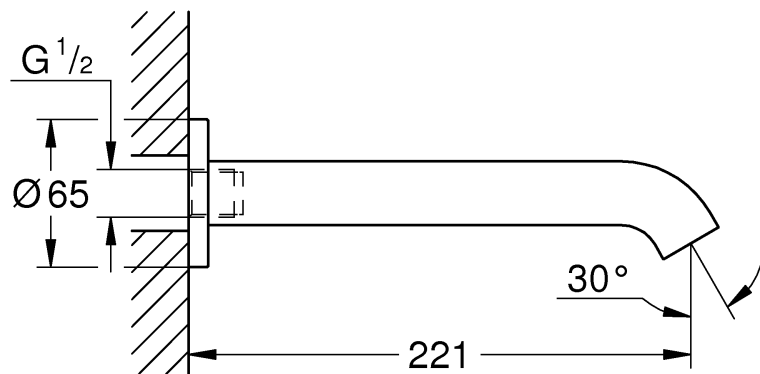

DESIGN + ENGINEERING  
GROHE GERMANY

99.1294.131/ÄM 249690/11.20

www.grohe.com

DIN  
1988

DIN EN  
806

Pure Freude  
an Wasser

GROHE

13 392