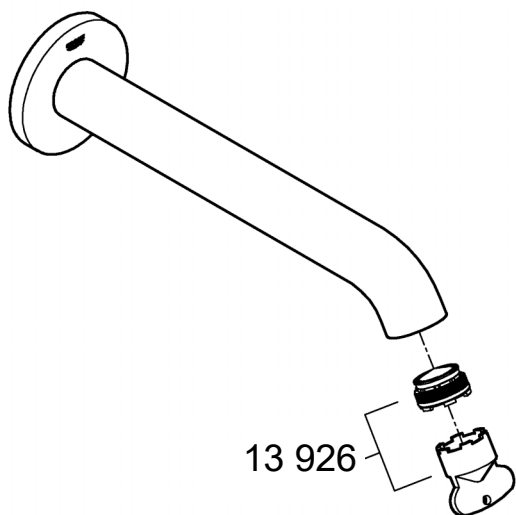

DESIGN + ENGINEERING  
GROHE GERMANY

99.1294.131/ÄM 249690/11.20

www.grohe.com

DIN  
1988

DIN EN  
806

Pure Freude  
an Wasser

GROHE

13 392