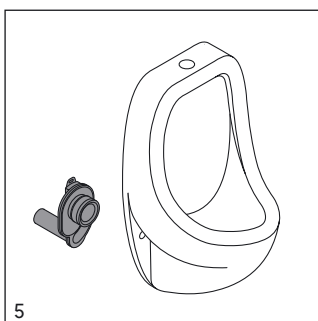

0847370000

0847370007

0848370000

0848370007

Lage der Befestigungspunkte
Wasseranschluss

Positie van de bevestigingspunten
Wateraansluiting

Posición de los puntos de sujeción
Puntos de alimentación de agua

Position of fixing points
Water supply

Posizione punti di fissaggio
Raccordo idraulico

固定位置
供水

Emplacement des points d'ancrage
Raccordement d'eau

0847370000 / # 0847370007

0848370000 / # 0848370007

Technische Verbesserungen und optische Veränderungen an den abgebildeten Produkten behalten wir uns vor.
 We reserve the right to make technical improvements and enhance the appearance of the products shown.
 Nous nous réservons le droit d'apporter des améliorations techniques et de modifier l'apparence visuelle des produits présentés.
 Technische verbeteringen en optische wijzigingen ten opzichte van de afgebeelde producten voorbehouden.
 Con riserva di apportare modifiche tecniche.
 Nos reservamos el derecho de realizar modificaciones técnicas y de aspecto de los productos representados.
 由于技术改进，我们保留改变产品规格说明的权利。