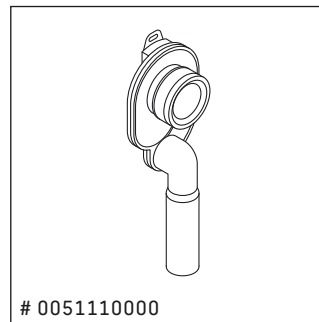

Ben

Montageanleitung Urinal

Mounting instructions Urinal

Notice de montage Urinoir

Montageaanwijzing Urinoir

Istruzioni di montaggio Orinatoio

Instrucciones de montaje Urinario

安装说明 小便器

0847370000

0847370007

0848370000

0848370007

Lage der Befestigungspunkte
Wasseranschluss

Positie van de bevestigingspunten
Wateraansluiting

Posición de los puntos de sujeción
Puntos de alimentación de agua

Position of fixing points
Water supply

Posizione punti di fissaggio
Raccordo idraulico

固定位置
供水

Emplacement des points d'ancrage
Raccordement d'eau

0847370000 / # 0847370007

0848370000 / # 0848370007

Technische Verbesserungen und optische Veränderungen an den abgebildeten Produkten behalten wir uns vor.
 We reserve the right to make technical improvements and enhance the appearance of the products shown.
 Nous nous réservons le droit d'apporter des améliorations techniques et de modifier l'apparence visuelle des produits présentés.
 Technische verbeteringen en optische wijzigingen ten opzichte van de afgebeelde producten voorbehouden.
 Con riserva di apportare modifiche tecniche.
 Nos reservamos el derecho de realizar modificaciones técnicas y de aspecto de los productos representados.
 由于技术改进，我们保留改变产品规格说明的权利。