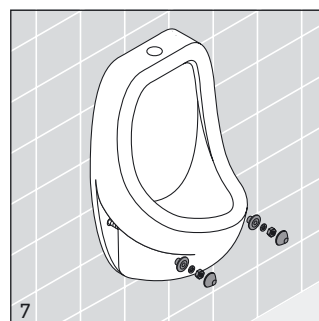

Ben

Montageanleitung Urinal

Mounting instructions Urinal

Notice de montage Urinoir

Montageaanwijzing Urinoir

Istruzioni di montaggio Orinatoio

Instrucciones de montaje Urinario

安装说明 小便器

0847370000

0847370007

0848370000

0848370007

Lage der Befestigungspunkte
Wasseranschluss

Positie van de bevestigingspunten
Wateraansluiting

Posición de los puntos de sujeción
Puntos de alimentación de agua

Position of fixing points
Water supply

Posizione punti di fissaggio
Raccordo idraulico

固定位置
供水

Emplacement des points d'ancrage
Raccordement d'eau

0847370000 / # 0847370007

0848370000 / # 0848370007

Technische Verbesserungen und optische Veränderungen an den abgebildeten Produkten behalten wir uns vor.
 We reserve the right to make technical improvements and enhance the appearance of the products shown.
 Nous nous réservons le droit d'apporter des améliorations techniques et de modifier l'apparence visuelle des produits présentés.
 Technische verbeteringen en optische wijzigingen ten opzichte van de afgebeelde producten voorbehouden.
 Con riserva di apportare modifiche tecniche.
 Nos reservamos el derecho de realizar modificaciones técnicas y de aspecto de los productos representados.
 由于技术改进，我们保留改变产品规格说明的权利。