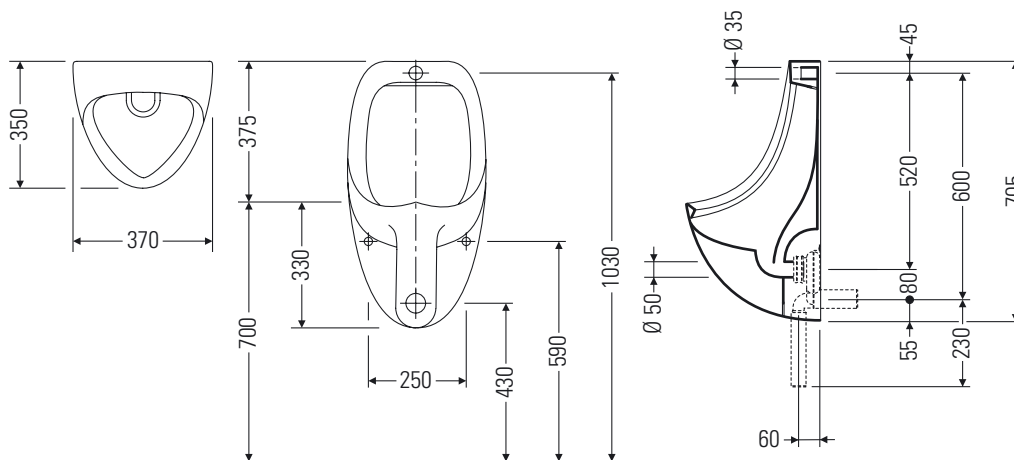

Lage der Befestigungspunkte
Wasseranschluss

Positie van de bevestigingspunten
Wateraansluiting

Posición de los puntos de sujeción
Puntos de alimentación de agua

Position of fixing points
Water supply

Posizione punti di fissaggio
Raccordo idraulico

固定位置
供水

Emplacement des points d'ancrage
Raccordement d'eau

0847370000 / # 0847370007