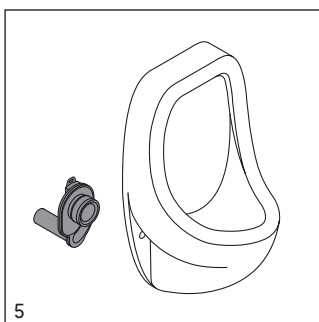

Ben

Montageanleitung Urinal

Mounting instructions Urinal

Notice de montage Urinoir

Montageaanwijzing Urinoir

Istruzioni di montaggio Orinatoio

Instrucciones de montaje Urinario

安装说明 小便器

0847370000

0847370007

0848370000

0848370007

Lage der Befestigungspunkte
Wasseranschluss

Positie van de bevestigingspunten
Wateraansluiting

Posición de los puntos de sujeción
Puntos de alimentación de agua

Position of fixing points
Water supply

Posizione punti di fissaggio
Raccordo idraulico

固定位置
供水

Emplacement des points d'ancrage
Raccordement d'eau

0847370000 / # 0847370007

0848370000 / # 0848370007

Technische Verbesserungen und optische Veränderungen an den abgebildeten Produkten behalten wir uns vor.
 We reserve the right to make technical improvements and enhance the appearance of the products shown.
 Nous nous réservons le droit d'apporter des améliorations techniques et de modifier l'apparence visuelle des produits présentés.
 Technische verbeteringen en optische wijzigingen ten opzichte van de afgebeelde producten voorbehouden.
 Con riserva di apportare modifiche tecniche.
 Nos reservamos el derecho de realizar modificaciones técnicas y de aspecto de los productos representados.
 由于技术改进，我们保留改变产品规格说明的权利。