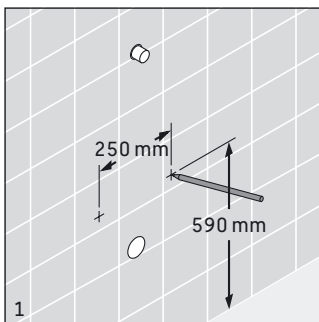

Posizione punti di fissaggio
Raccordo idraulico

固定位置
供水

Emplacement des points d'ancrage
Raccordement d'eau

0847370000 / # 0847370007

0848370000 / # 0848370007

Technische Verbesserungen und optische Veränderungen an den abgebildeten Produkten behalten wir uns vor.
 We reserve the right to make technical improvements and enhance the appearance of the products shown.
 Nous nous réservons le droit d'apporter des améliorations techniques et de modifier l'apparence visuelle des produits présentés.
 Technische verbeteringen en optische wijzigingen ten opzichte van de afgebeelde producten voorbehouden.
 Con riserva di apportare modifiche tecniche.
 Nos reservamos el derecho de realizar modificaciones técnicas y de aspecto de los productos representados.
 由于技术改进，我们保留改变产品规格说明的权利。