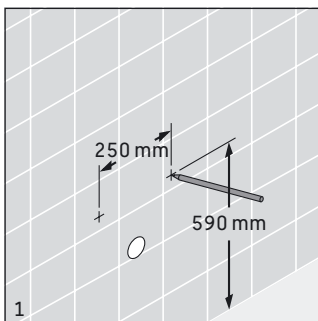

Posizione punti di fissaggio
Raccordo idraulico

固定位置
供水

Emplacement des points d'ancrage
Raccordement d'eau

0847370000 / # 0847370007

0848370000 / # 0848370007

Technische Verbesserungen und optische Veränderungen an den abgebildeten Produkten behalten wir uns vor.
 We reserve the right to make technical improvements and enhance the appearance of the products shown.
 Nous nous réservons le droit d'apporter des améliorations techniques et de modifier l'apparence visuelle des produits présentés.
 Technische verbeteringen en optische wijzigingen ten opzichte van de afgebeelde producten voorbehouden.
 Con riserva di apportare modifiche tecniche.
 Nos reservamos el derecho de realizar modificaciones técnicas y de aspecto de los productos representados.
 由于技术改进，我们保留改变产品规格说明的权利。