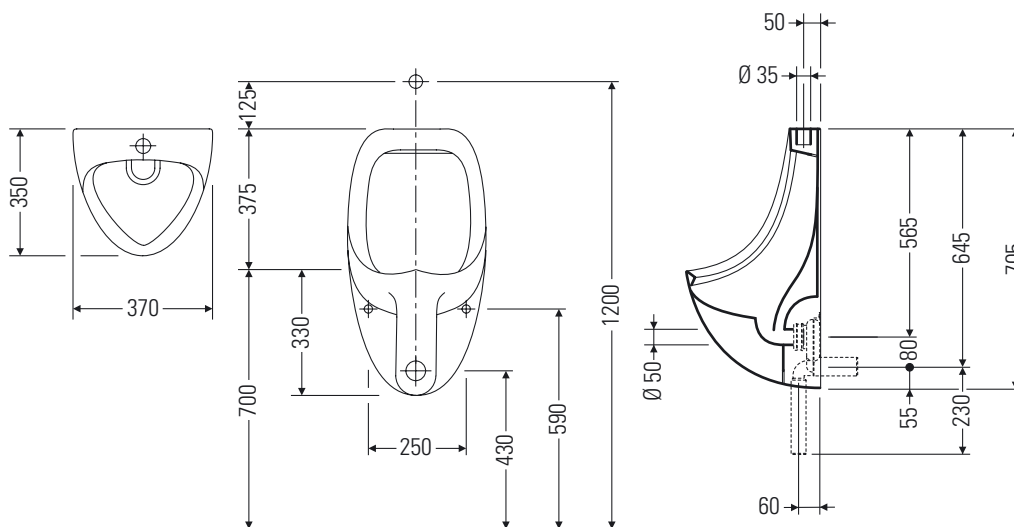

0848370000 / # 0848370007