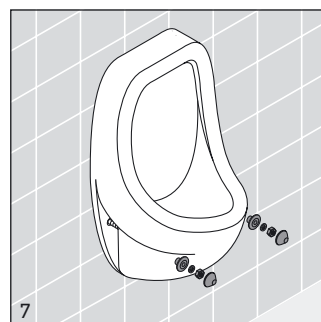

Ben

Montageanleitung Urinal

Mounting instructions Urinal

Notice de montage Urinoir

Montageaanwijzing Urinoir

Istruzioni di montaggio Orinatoio

Instrucciones de montaje Urinario

安装说明 小便器

0847370000

0847370007

0848370000

0848370007

Lage der Befestigungspunkte
Wasseranschluss

Positie van de bevestigingspunten
Wateraansluiting

Posición de los puntos de sujeción
Puntos de alimentación de agua

Position of fixing points
Water supply

Posizione punti di fissaggio
Raccordo idraulico

固定位置
供水

Emplacement des points d'ancrage
Raccordement d'eau

0847370000 / # 0847370007

0848370000 / # 0848370007

Technische Verbesserungen und optische Veränderungen an den abgebildeten Produkten behalten wir uns vor.
 We reserve the right to make technical improvements and enhance the appearance of the products shown.
 Nous nous réservons le droit d'apporter des améliorations techniques et de modifier l'apparence visuelle des produits présentés.
 Technische verbeteringen en optische wijzigingen ten opzichte van de afgebeelde producten voorbehouden.
 Con riserva di apportare modifiche tecniche.
 Nos reservamos el derecho de realizar modificaciones técnicas y de aspecto de los productos representados.
 由于技术改进，我们保留改变产品规格说明的权利。