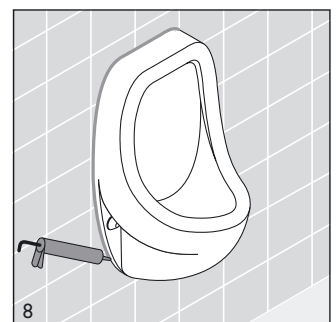

Ben

Montageanleitung Urinal

Mounting instructions Urinal

Notice de montage Urinoir

Montageaanwijzing Urinoir

Istruzioni di montaggio Orinatoio

Instrucciones de montaje Urinario

安装说明 小便器

Posizione punti di fissaggio
Raccordo idraulico

固定位置
供水

Emplacement des points d'ancrage
Raccordement d'eau

0847370000 / # 0847370007

0848370000 / # 0848370007

Technische Verbesserungen und optische Veränderungen an den abgebildeten Produkten behalten wir uns vor.
 We reserve the right to make technical improvements and enhance the appearance of the products shown.
 Nous nous réservons le droit d'apporter des améliorations techniques et de modifier l'apparence visuelle des produits présentés.
 Technische verbeteringen en optische wijzigingen ten opzichte van de afgebeelde producten voorbehouden.
 Con riserva di apportare modifiche tecniche.
 Nos reservamos el derecho de realizar modificaciones técnicas y de aspecto de los productos representados.
 由于技术改进，我们保留改变产品规格说明的权利。