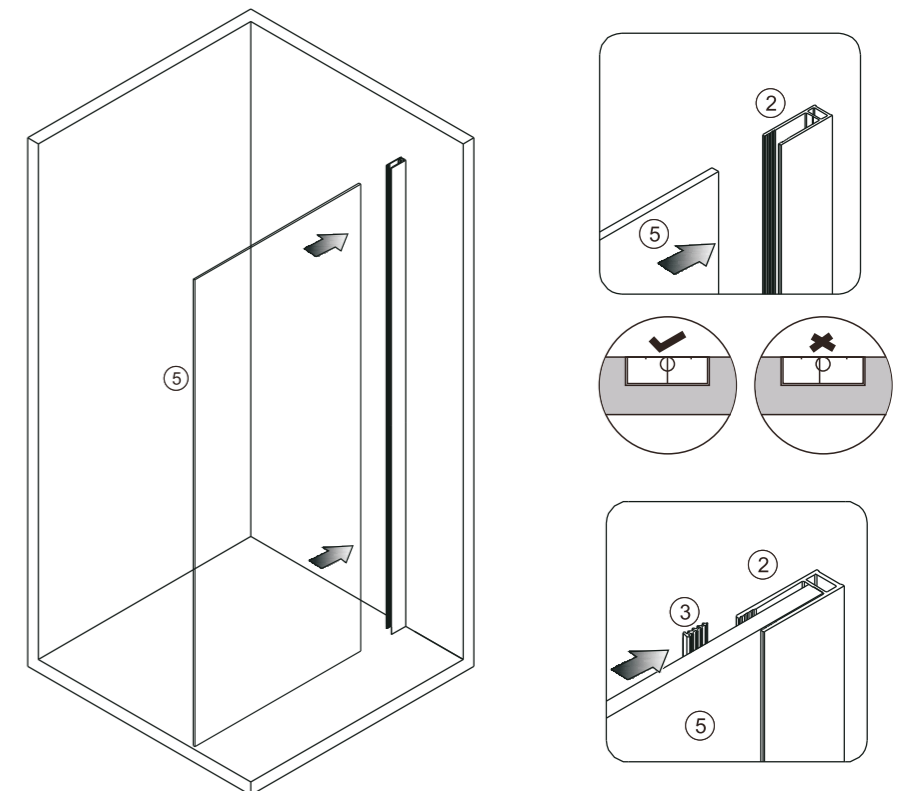

## montážní návod / installation instruction

GX1270  
GX1280  
GX1290  
GX1210  
GX1211  
GX1212  
GX1213  
GX1214  
GX1370  
GX1380  
GX1390  
GX1310  
GX1311  
GX1312  
GX1313  
GX1314  
GX1470  
GX1480  
GX1490  
GX1410  
GX1411  
GX1412  
GX1413  
GX1414

	B	
	Min ( mm )	Max ( mm )
700x2000	685	700
800x2000	785	800
900x2000	885	900
1000x2000	985	1000
1100x2000	1085	1100
1200x2000	1185	1200
1300x2000	1285	1300
1400x2000	1385	1400

**A**

**B**

EN1428  
Glass shower enclosure  
cleaning efficiency: conforming  
impact resistance: conforming  
operating life: conforming