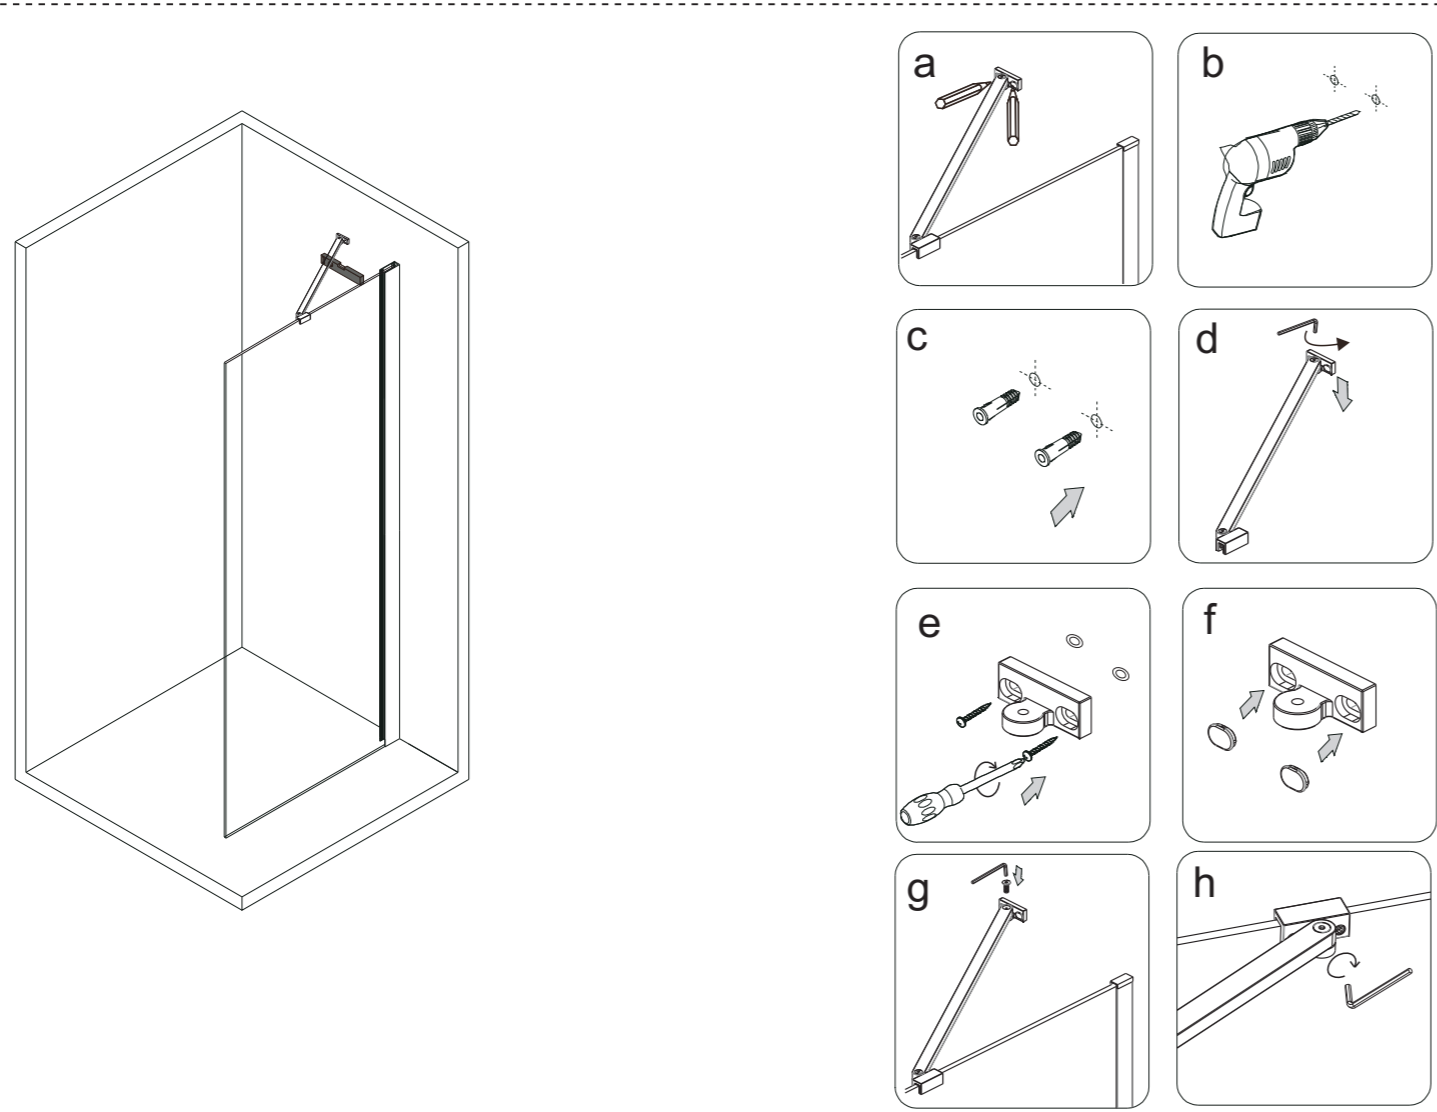

	B	
	Min ( mm )	Max ( mm )
700x2000	685	700
800x2000	785	800
900x2000	885	900
1000x2000	985	1000
1100x2000	1085	1100
1200x2000	1185	1200
1300x2000	1285	1300
1400x2000	1385	1400

**A**

**B**

EN1428  
Glass shower enclosure  
cleaning efficiency: conforming  
impact resistance: conforming  
operating life: conforming

Skleněné sprchové zástěny  
schopnost: vyhovuje  
odolnost proti nárazu: vyhovuje  
životnost: vyhovuje

**GELCO**

GELCO s.r.o., Makovského 1341, 163 000 Praha 6

C1

C2

C3

D