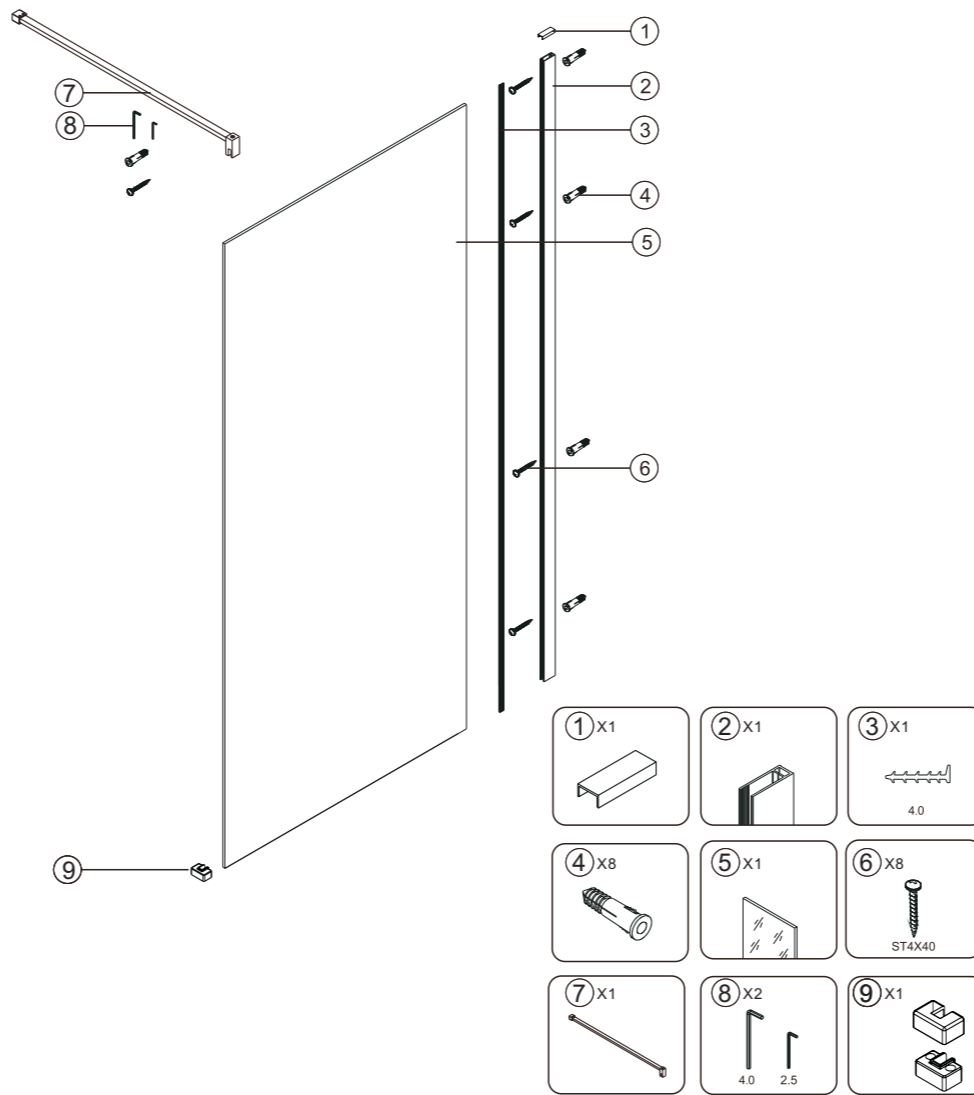

## montážní návod / installation instruction

GX1270  
GX1280  
GX1290  
GX1210  
GX1211  
GX1212  
GX1213  
GX1214  
GX1370  
GX1380  
GX1390  
GX1310  
GX1311  
GX1312  
GX1313  
GX1314  
GX1470  
GX1480  
GX1490  
GX1410  
GX1411  
GX1412  
GX1413  
GX1414

	B	
	Min ( mm )	Max ( mm )
700x2000	685	700
800x2000	785	800
900x2000	885	900
1000x2000	985	1000
1100x2000	1085	1100
1200x2000	1185	1200
1300x2000	1285	1300
1400x2000	1385	1400

**A**

**B**

EN1428  
Glass shower enclosure  
cleaning efficiency: conforming  
impact resistance: conforming  
operating life: conforming