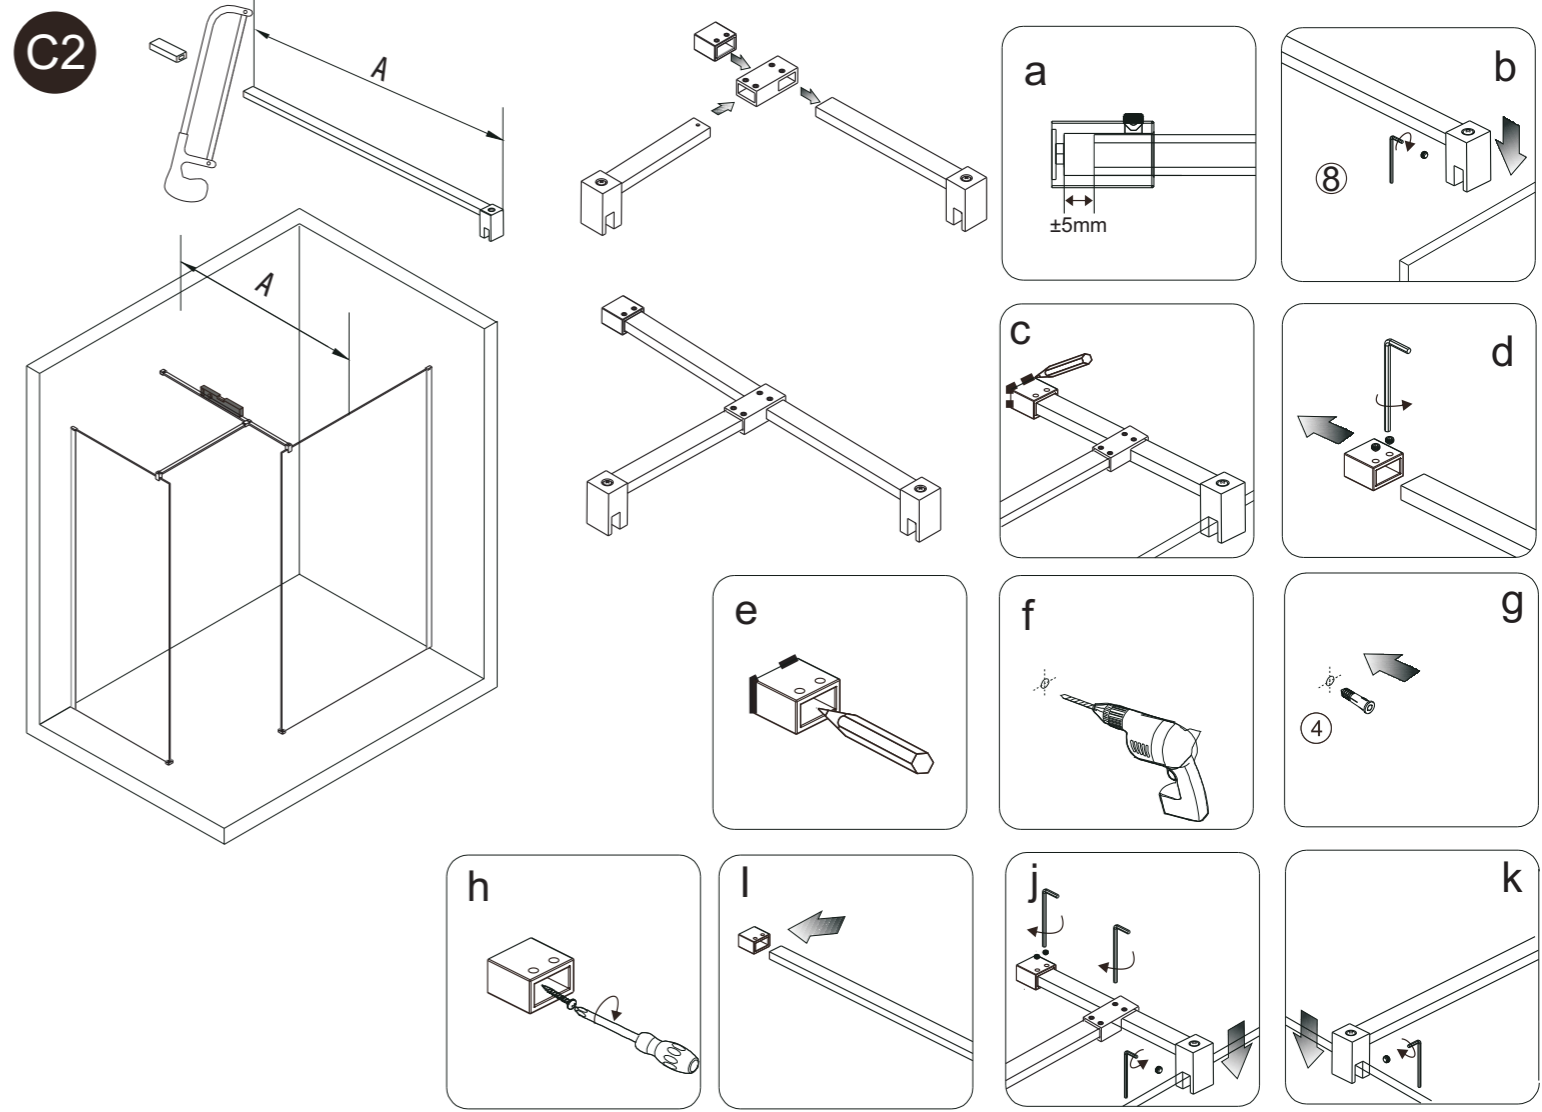

	B	
	Min ( mm )	Max ( mm )
700x2000	685	700
800x2000	785	800
900x2000	885	900
1000x2000	985	1000
1100x2000	1085	1100
1200x2000	1185	1200
1300x2000	1285	1300
1400x2000	1385	1400

**A**

**B**

EN1428  
Glass shower enclosure  
cleaning efficiency: conforming  
impact resistance: conforming  
operating life: conforming

Skleněné sprchové zástěny  
schopnost: vyhovuje  
odolnost proti nárazu: vyhovuje  
životnost: vyhovuje

**GELCO**

GELCO s.r.o., Makovského 1341, 163 000 Praha 6

C1

C2

C3

D