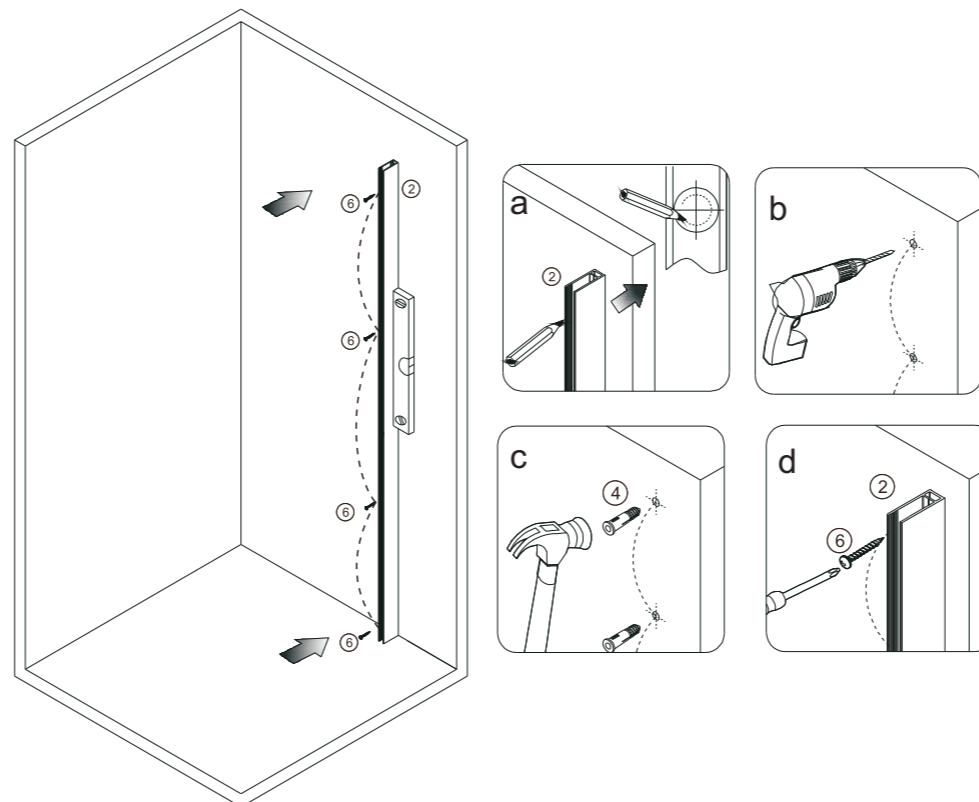

## montážní návod / installation instruction

GX1270  
GX1280  
GX1290  
GX1210  
GX1211  
GX1212  
GX1213  
GX1214  
GX1370  
GX1380  
GX1390  
GX1310  
GX1311  
GX1312  
GX1313  
GX1314  
GX1470  
GX1480  
GX1490  
GX1410  
GX1411  
GX1412  
GX1413  
GX1414

	B	
	Min ( mm )	Max ( mm )
700x2000	685	700
800x2000	785	800
900x2000	885	900
1000x2000	985	1000
1100x2000	1085	1100
1200x2000	1185	1200
1300x2000	1285	1300
1400x2000	1385	1400

**A**

**B**

EN1428  
Glass shower enclosure  
cleaning efficiency: conforming  
impact resistance: conforming  
operating life: conforming