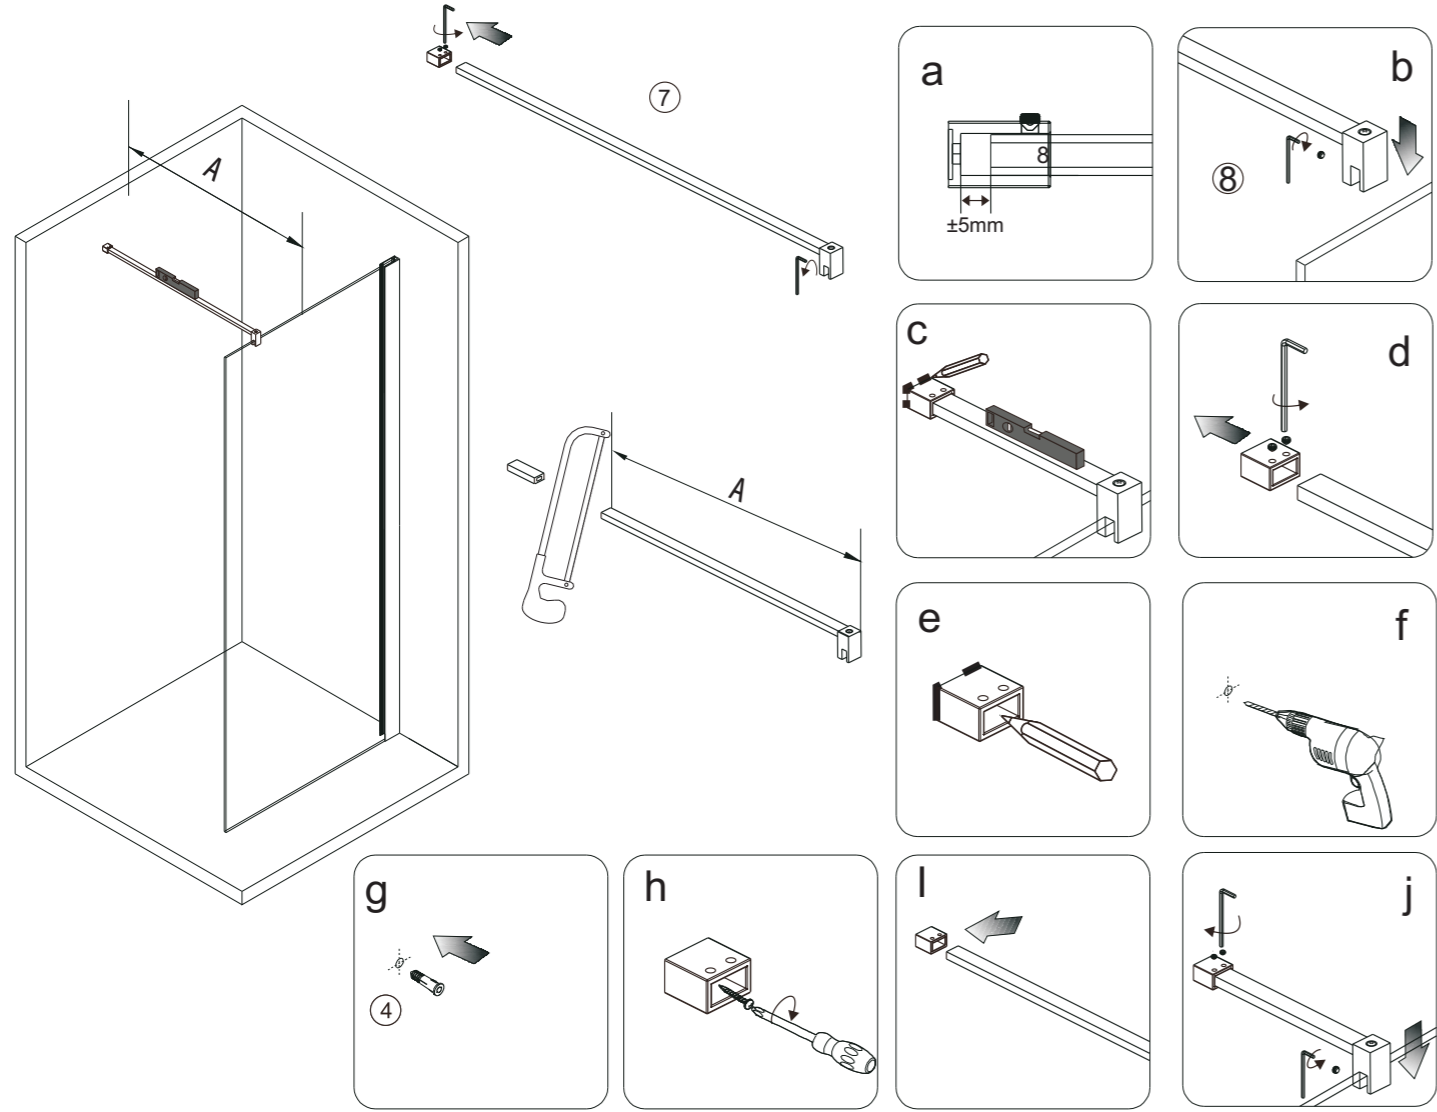

	B	
	Min ( mm )	Max ( mm )
700x2000	685	700
800x2000	785	800
900x2000	885	900
1000x2000	985	1000
1100x2000	1085	1100
1200x2000	1185	1200
1300x2000	1285	1300
1400x2000	1385	1400

**A**

**B**

EN1428  
Glass shower enclosure  
cleaning efficiency: conforming  
impact resistance: conforming  
operating life: conforming

Skleněné sprchové zástěny  
schopnost: vyhovuje  
odolnost proti nárazu: vyhovuje  
životnost: vyhovuje

**GELCO**

GELCO s.r.o., Makovského 1341, 163 000 Praha 6

C1

C2

C3

D