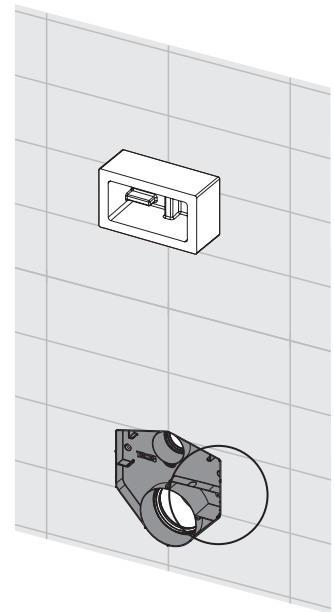

TECEprofil – 9 300 380

TECEprofil – 9300380

Eckventil geschlossen
 Stop valve closed
 Vanne d'arrêt fermée
 Valvola ad angolo chiusa
 Válvula de ángulo cerrada
 Угловой клапан закрыт
 Zawór kątowy zamknięty