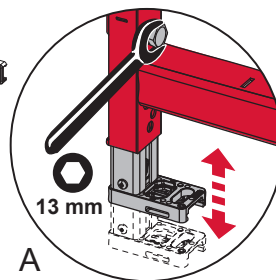

TECEprofil – 9 300 380

TECEprofil – 9300380

Eckventil geschlossen
 Stop valve closed
 Vanne d'arrêt fermée
 Valvola ad angolo chiusa
 Válvula de ángulo cerrada
 Угловой клапан закрыт
 Zawór kątowy zamknięty