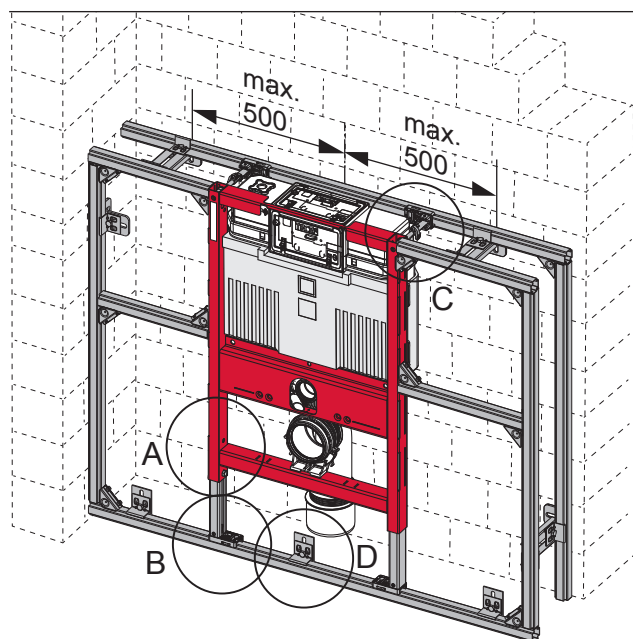

TECEprofil – 9 300 380

TECEprofil – 9300380

Eckventil geschlossen
 Stop valve closed
 Vanne d'arrêt fermée
 Valvola ad angolo chiusa
 Válvula de ángulo cerrada
 Угловой клапан закрыт
 Zawór kątowy zamknięty