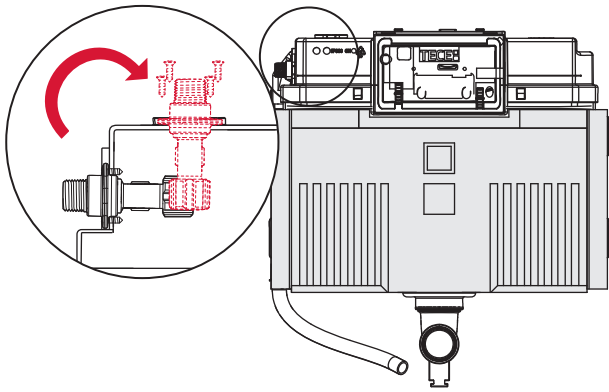

TECEprofil – 9 300 380

TECEprofil – 9300380

Eckventil geschlossen
 Stop valve closed
 Vanne d'arrêt fermée
 Valvola ad angolo chiusa
 Válvula de ángulo cerrada
 Угловой клапан закрыт
 Zawór kątowy zamknięty