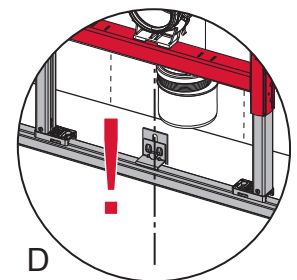

TECEprofil – 9 300 380

TECEprofil – 9300380

Eckventil geschlossen
 Stop valve closed
 Vanne d'arrêt fermée
 Valvola ad angolo chiusa
 Válvula de ángulo cerrada
 Угловой клапан закрыт
 Zawór kątowy zamknięty