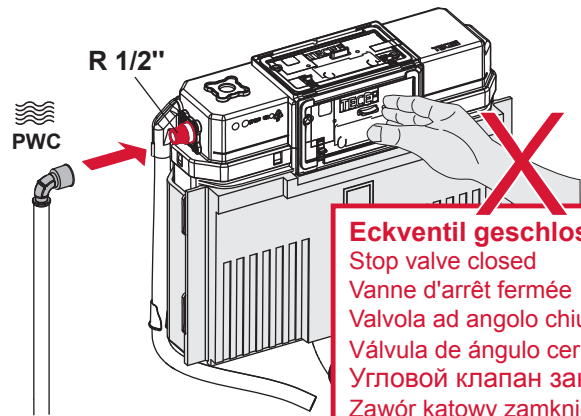

TECEprofil – 9 300 380

TECEprofil – 9300380

Eckventil geschlossen
 Stop valve closed
 Vanne d'arrêt fermée
 Valvola ad angolo chiusa
 Válvula de ángulo cerrada
 Угловой клапан закрыт
 Zawór kątowy zamknięty