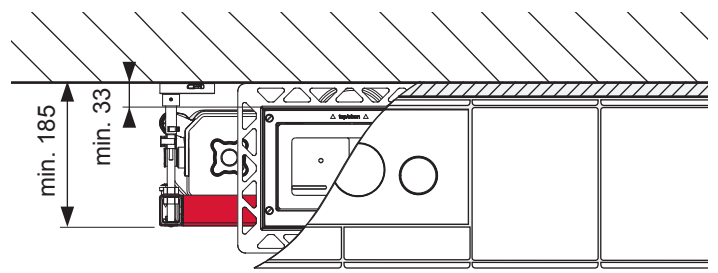

TECEprofil – 9 300 380

TECEprofil – 9300380

Eckventil geschlossen
 Stop valve closed
 Vanne d'arrêt fermée
 Valvola ad angolo chiusa
 Válvula de ángulo cerrada
 Угловой клапан закрыт
 Zawór kątowy zamknięty