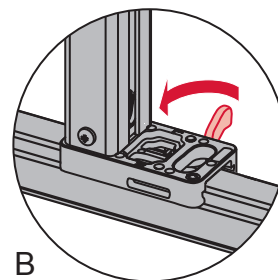

TECEprofil – 9 300 380

TECEprofil – 9300380

Eckventil geschlossen
 Stop valve closed
 Vanne d'arrêt fermée
 Valvola ad angolo chiusa
 Válvula de ángulo cerrada
 Угловой клапан закрыт
 Zawór kątowy zamknięty