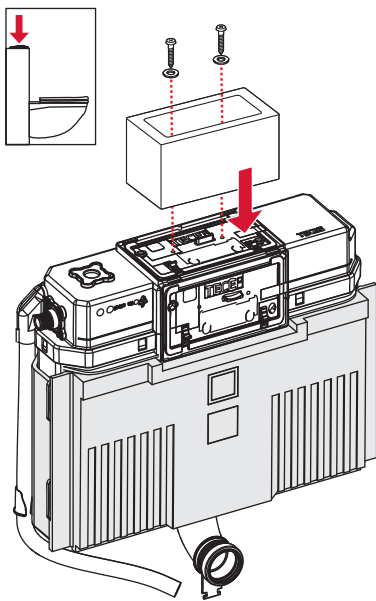

TECEprofil – 9 300 380

TECEprofil – 9300380

Eckventil geschlossen
 Stop valve closed
 Vanne d'arrêt fermée
 Valvola ad angolo chiusa
 Válvula de ángulo cerrada
 Угловой клапан закрыт
 Zawór kątowy zamknięty