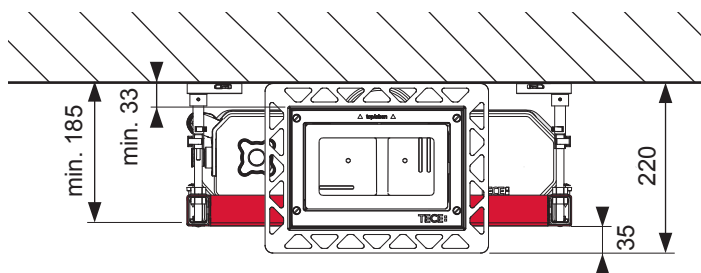

TECEprofil – 9 300 380

TECEprofil – 9300380

Eckventil geschlossen
 Stop valve closed
 Vanne d'arrêt fermée
 Valvola ad angolo chiusa
 Válvula de ángulo cerrada
 Угловой клапан закрыт
 Zawór kątowy zamknięty