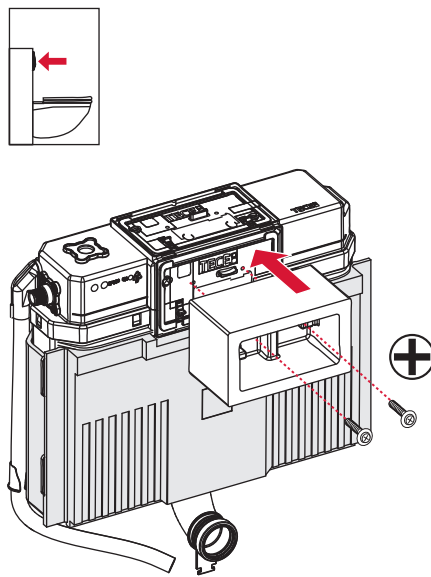

TECEprofil – 9 300 380

TECEprofil – 9300380

Eckventil geschlossen
 Stop valve closed
 Vanne d'arrêt fermée
 Valvola ad angolo chiusa
 Válvula de ángulo cerrada
 Угловой клапан закрыт
 Zawór kątowy zamknięty