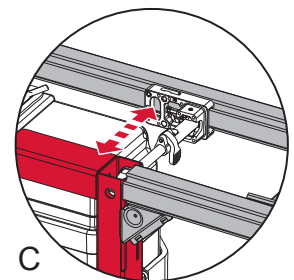

TECEprofil – 9 300 380

TECEprofil – 9300380

Eckventil geschlossen
 Stop valve closed
 Vanne d'arrêt fermée
 Valvola ad angolo chiusa
 Válvula de ángulo cerrada
 Угловой клапан закрыт
 Zawór kątowy zamknięty