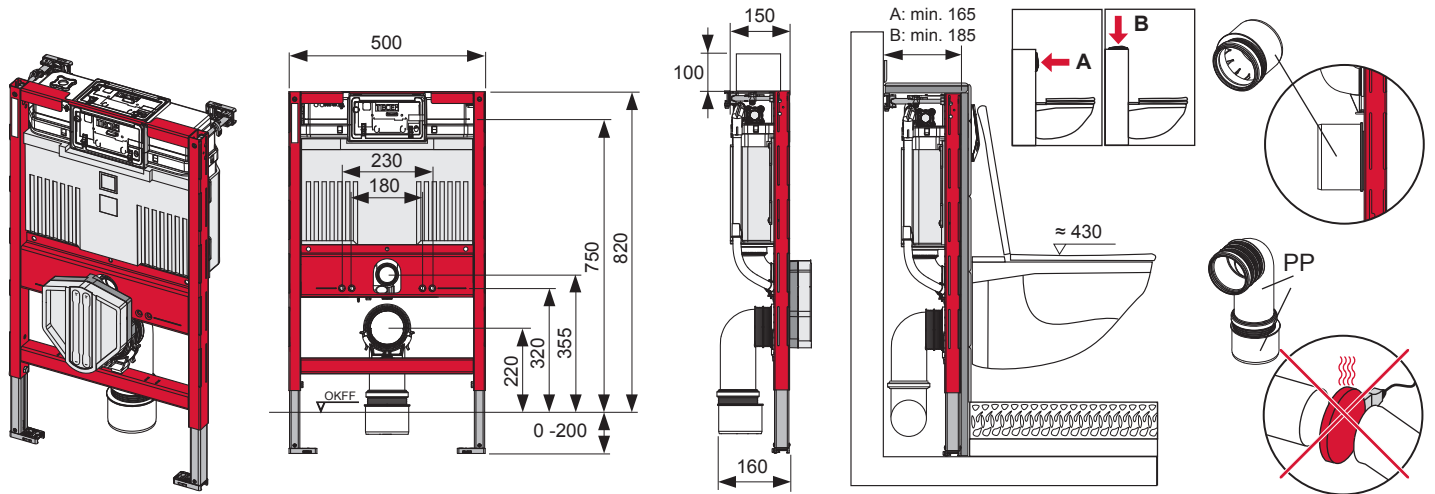

TECEprofil – 9 300 380

TECEprofil – 9300380

Eckventil geschlossen
 Stop valve closed
 Vanne d'arrêt fermée
 Valvola ad angolo chiusa
 Válvula de ángulo cerrada
 Угловой клапан закрыт
 Zawór kątowy zamknięty