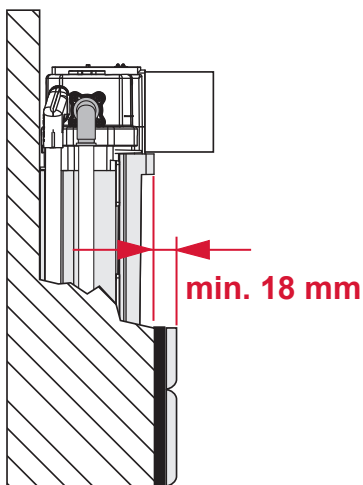

TECEprofil – 9 300 380

TECEprofil – 9300380

Eckventil geschlossen
 Stop valve closed
 Vanne d'arrêt fermée
 Valvola ad angolo chiusa
 Válvula de ángulo cerrada
 Угловой клапан закрыт
 Zawór kątowy zamknięty