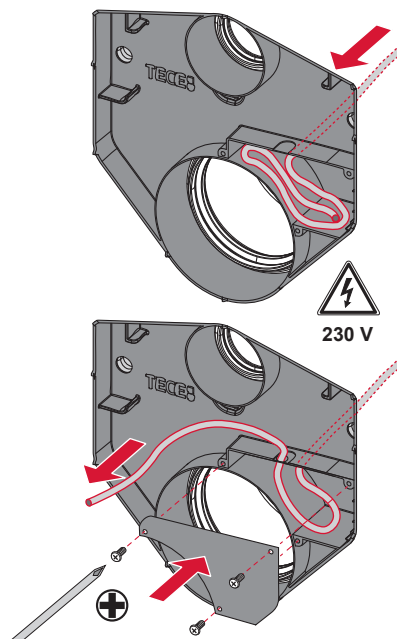

TECEprofil – 9 300 380

TECEprofil – 9300380

Eckventil geschlossen
 Stop valve closed
 Vanne d'arrêt fermée
 Valvola ad angolo chiusa
 Válvula de ángulo cerrada
 Угловой клапан закрыт
 Zawór kątowy zamknięty