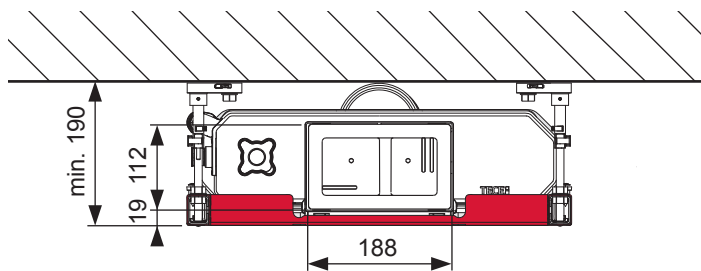

TECEprofil – 9 300 380

TECEprofil – 9300380

Eckventil geschlossen
 Stop valve closed
 Vanne d'arrêt fermée
 Valvola ad angolo chiusa
 Válvula de ángulo cerrada
 Угловой клапан закрыт
 Zawór kątowy zamknięty