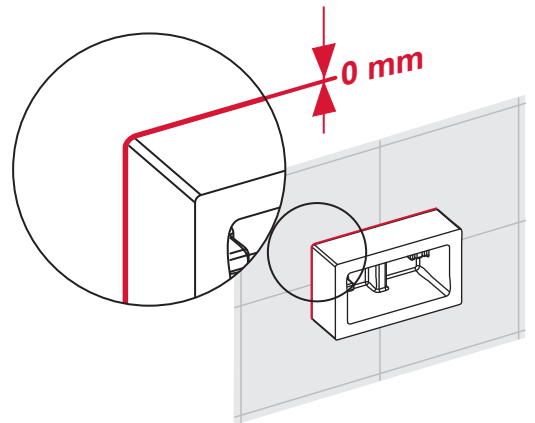

TECEprofil – 9 300 380

TECEprofil – 9300380

Eckventil geschlossen
 Stop valve closed
 Vanne d'arrêt fermée
 Valvola ad angolo chiusa
 Válvula de ángulo cerrada
 Угловой клапан закрыт
 Zawór kątowy zamknięty