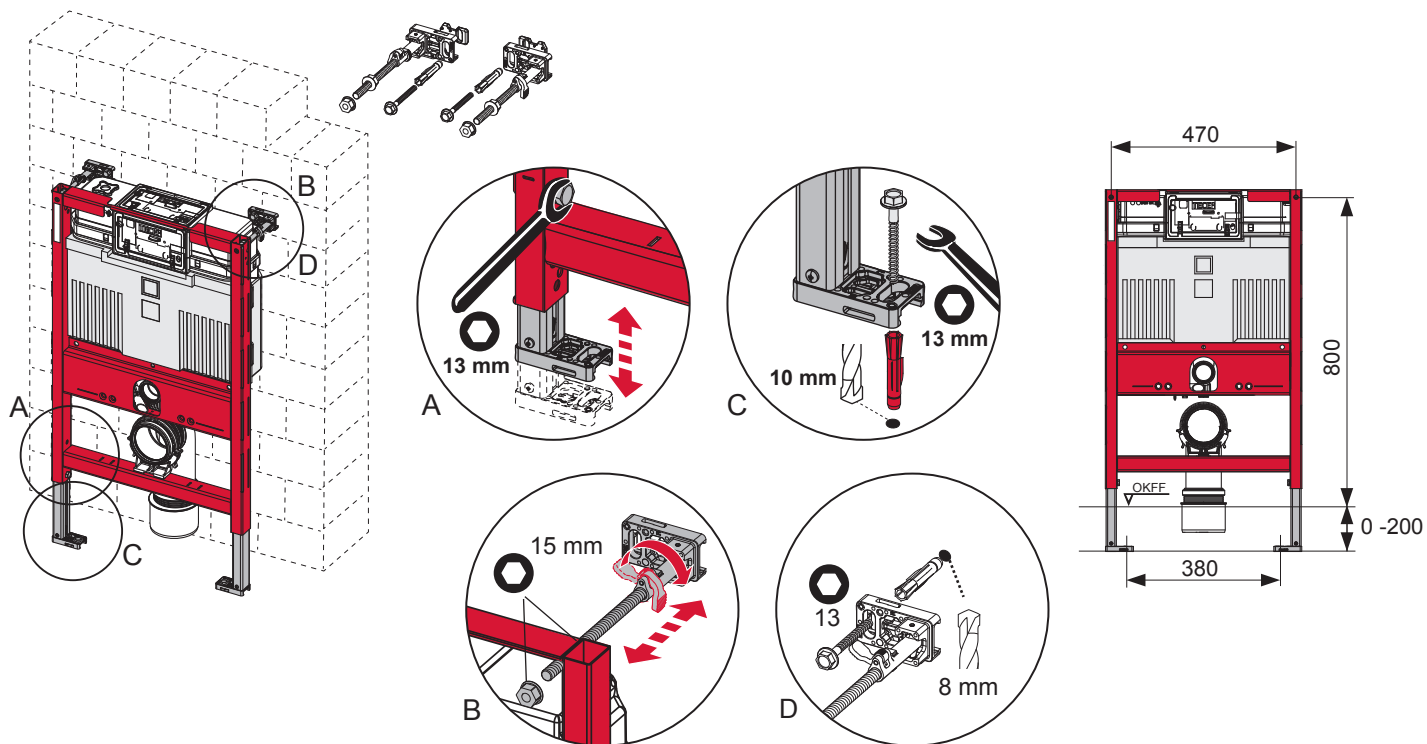

TECEprofil – 9 300 380

TECEprofil – 9300380

Eckventil geschlossen
 Stop valve closed
 Vanne d'arrêt fermée
 Valvola ad angolo chiusa
 Válvula de ángulo cerrada
 Угловой клапан закрыт
 Zawór kątowy zamknięty