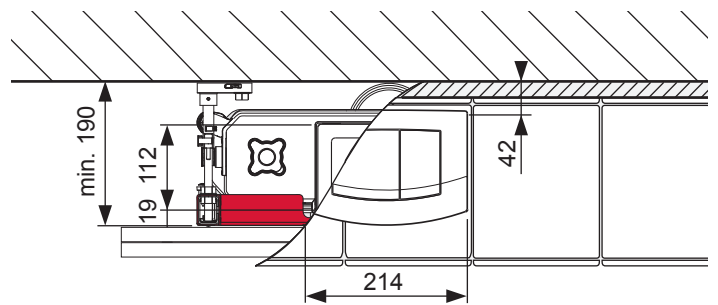

TECEprofil – 9 300 380

TECEprofil – 9300380

Eckventil geschlossen
 Stop valve closed
 Vanne d'arrêt fermée
 Valvola ad angolo chiusa
 Válvula de ángulo cerrada
 Угловой клапан закрыт
 Zawór kątowy zamknięty