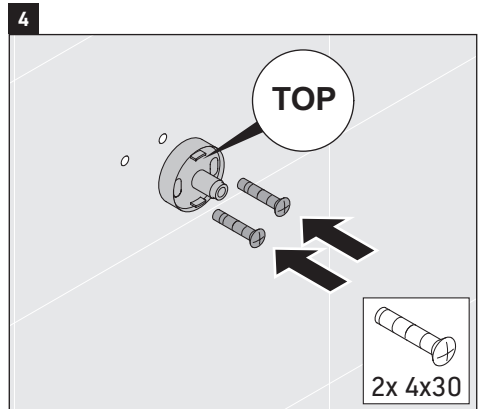

花洒支架

샤워기 홀더

シャワーホルダー

حامل الدش

UV0620 0010

UV0620 001C

5

6