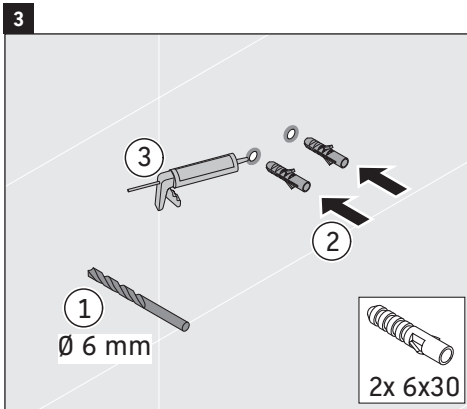

花洒支架

샤워기 홀더

シャワーホルダー

حامل الدش

UV0620 0010

UV0620 001C

5

6