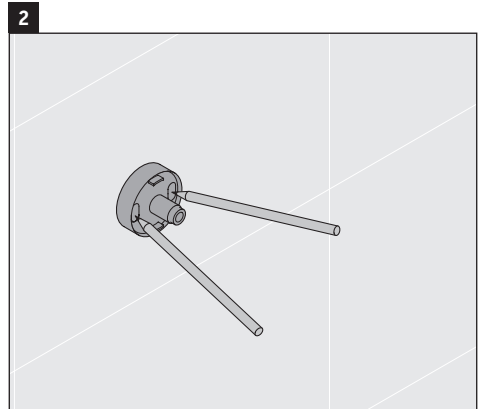

花洒支架

샤워기 홀더

シャワーホルダー

حامل الدش

UV0620 0010

UV0620 001C

5

6