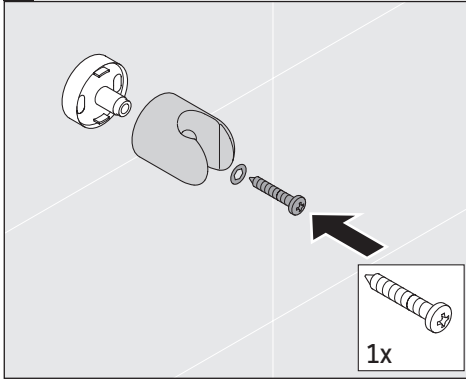

花洒支架

샤워기 홀더

シャワーホルダー

حامل الدش

UV0620 0010

UV0620 001C

5

6