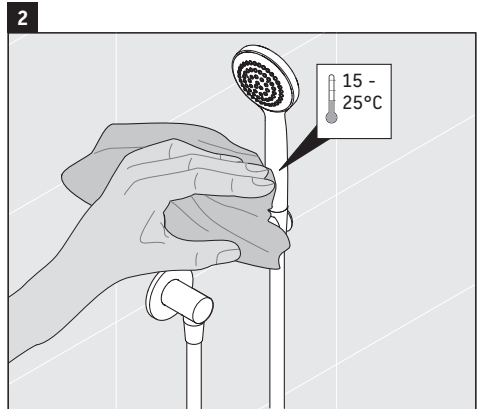

Keverőzuhany-tartó

Držač ručne tuš-glave

Suport pentru țeavă de duș

Držalo za prho

Стойка за душ

Dušas turētājs

Dušo laikiklis

Duș başlığı tutucusu

花洒支架

샤워기 홀더

シャワーホルダー

حامل الدش

UV0620 0010

UV0620 001C

5

6