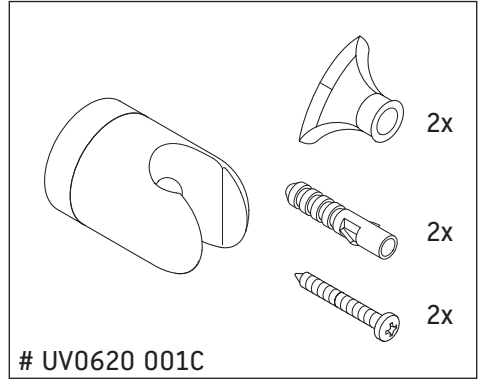

花洒支架

샤워기 홀더

シャワーホルダー

حامل الدش

UV0620 0010

UV0620 001C

5

6