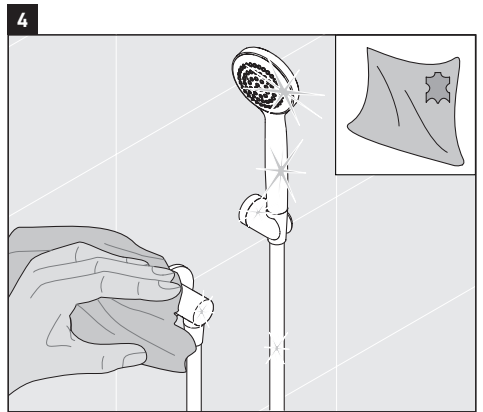

花洒支架

샤워기 홀더

シャワーホルダー

حامل الدش

UV0620 0010

UV0620 001C

5

6