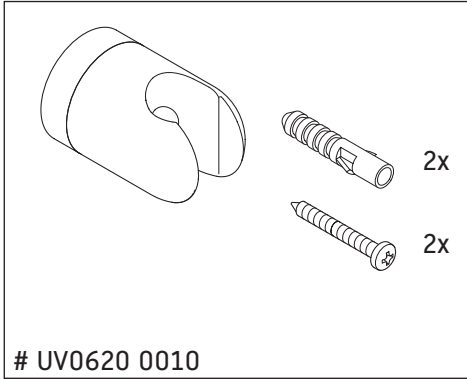

花洒支架

샤워기 홀더

シャワーホルダー

حامل الدش

UV0620 0010

UV0620 001C

5

6