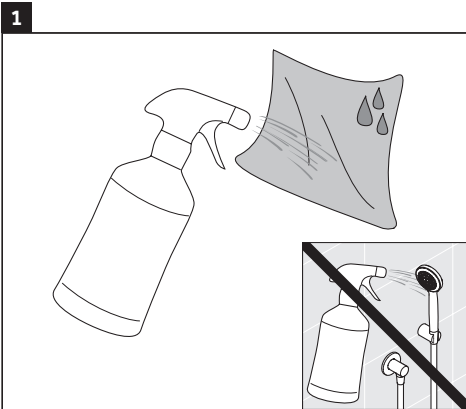

花洒支架

샤워기 홀더

シャワーホルダー

حامل الدش

UV0620 0010

UV0620 001C

5

6