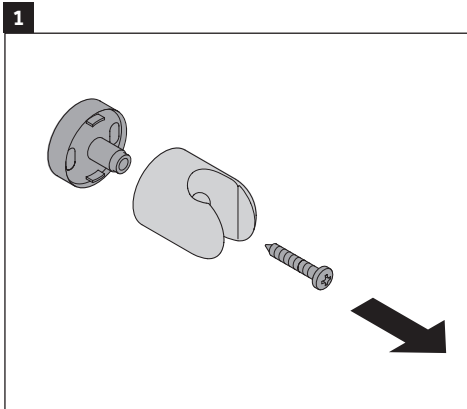

花洒支架

샤워기 홀더

シャワーホルダー

حامل الدش

UV0620 0010

UV0620 001C

5

6