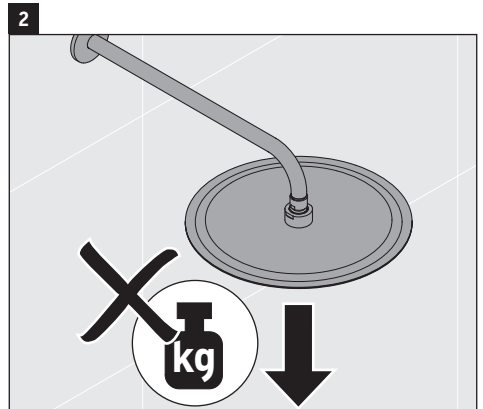

頂噴花洒

헤드 스프레이

ヘッドシャワー

الدش العلوي

UV0660 0220, # UV0660 022C, # UV0660 0170, # UV0660 017C, # UV0662 0170
UV0660 0180, # UV0660 018C, # UV0662 0180, # UV0660 0190, # UV0660 019C
UV0660 0200, # UV0660 020C, # UV0660 0210, # UV0660 021C,
UV0660 0300, # UV0660 030C, # UV0660 0310, # UV0660 031C