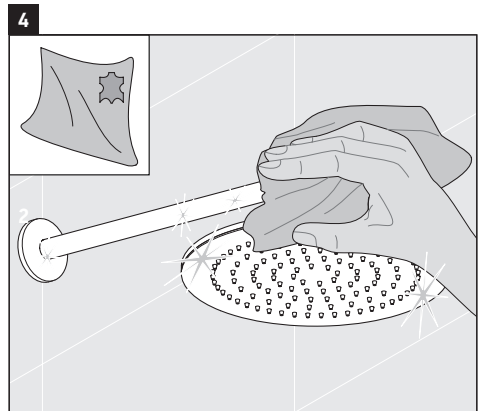

Fejzuhany

Stropna tuš-glava

Pălărie de duș

Zgornja prha

Горен душ

Griestu duša

Dušo galva

Tepe Duşu

頂噴花洒

헤드 스프레이

ヘッドシャワー

الدش العلوي

UV0660 0220, # UV0660 022C, # UV0660 0170, # UV0660 017C, # UV0662 0170
UV0660 0180, # UV0660 018C, # UV0662 0180, # UV0660 0190, # UV0660 019C
UV0660 0200, # UV0660 020C, # UV0660 0210, # UV0660 021C,
UV0660 0300, # UV0660 030C, # UV0660 0310, # UV0660 031C