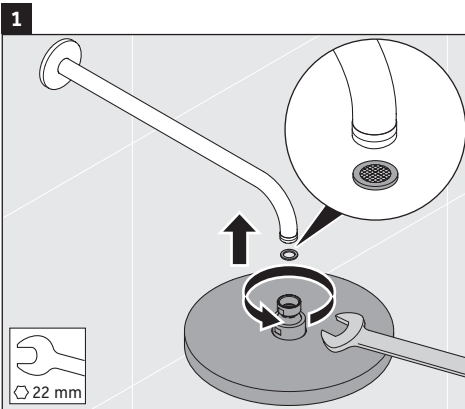

頂噴花洒

헤드 스프레이

ヘッドシャワー

الدش العلوي

UV0660 0220, # UV0660 022C, # UV0660 0170, # UV0660 017C, # UV0662 0170
UV0660 0180, # UV0660 018C, # UV0662 0180, # UV0660 0190, # UV0660 019C
UV0660 0200, # UV0660 020C, # UV0660 0210, # UV0660 021C,
UV0660 0300, # UV0660 030C, # UV0660 0310, # UV0660 031C