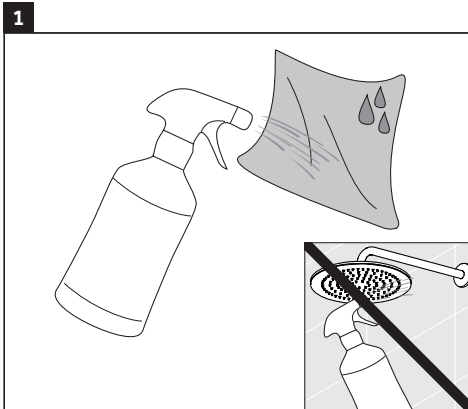

頂噴花洒

헤드 스프레이

ヘッドシャワー

الدش العلوي

UV0660 0220, # UV0660 022C, # UV0660 0170, # UV0660 017C, # UV0662 0170
UV0660 0180, # UV0660 018C, # UV0662 0180, # UV0660 0190, # UV0660 019C
UV0660 0200, # UV0660 020C, # UV0660 0210, # UV0660 021C,
UV0660 0300, # UV0660 030C, # UV0660 0310, # UV0660 031C