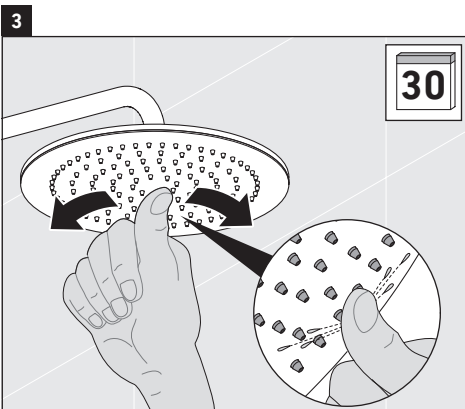

Fejzuhany

Stropna tuš-glava

Pălărie de duș

Zgornja prha

Горен душ

Griestu duša

Dušo galva

Tepe Duşu

頂噴花洒

헤드 스프레이

ヘッドシャワー

الدش العلوي

UV0660 0220, # UV0660 022C, # UV0660 0170, # UV0660 017C, # UV0662 0170
UV0660 0180, # UV0660 018C, # UV0662 0180, # UV0660 0190, # UV0660 019C
UV0660 0200, # UV0660 020C, # UV0660 0210, # UV0660 021C,
UV0660 0300, # UV0660 030C, # UV0660 0310, # UV0660 031C