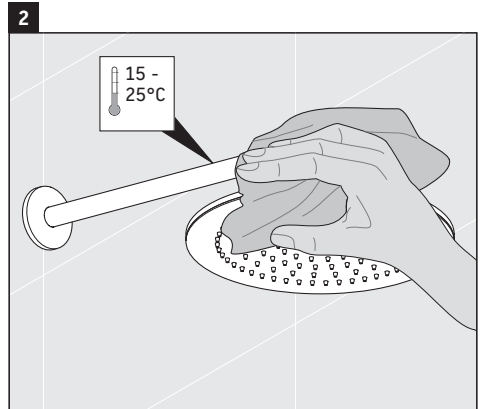

頂噴花洒

헤드 스프레이

ヘッドシャワー

الدش العلوي

UV0660 0220, # UV0660 022C, # UV0660 0170, # UV0660 017C, # UV0662 0170
UV0660 0180, # UV0660 018C, # UV0662 0180, # UV0660 0190, # UV0660 019C
UV0660 0200, # UV0660 020C, # UV0660 0210, # UV0660 021C,
UV0660 0300, # UV0660 030C, # UV0660 0310, # UV0660 031C