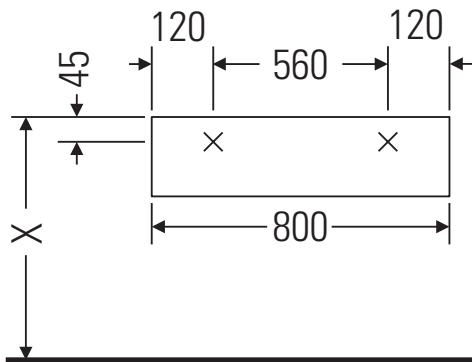

Ketho.2

K2 1208

Montážní návod

Pokyny k použití

Tato řada koupelnového nábytku splňuje normy a směrnice platné k datu expedice a byla navržena pro použití v koupelnách. Nábytek nesmí být přímo smáčen vodou, např. při sprchování.