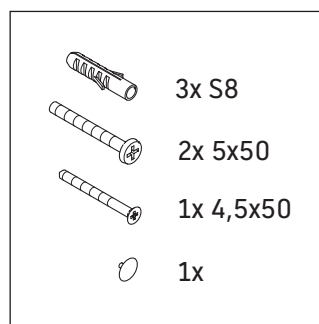

Ketho.2

K2 1208

Montážní návod

Pokyny k použití

Tato řada koupelnového nábytku splňuje normy a směrnice platné k datu expedice a byla navržena pro použití v koupelnách. Nábytek nesmí být přímo smáčen vodou, např. při sprchování.