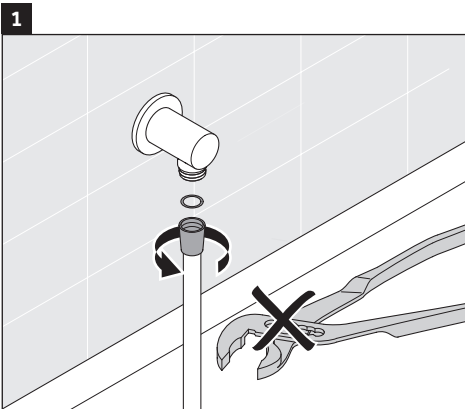

Keverőzuhany-tömlő

Crijevo tuša

Furtun de duș

Gibka cev za prho

Шланг за душ

Dušas šļūtene

Dušo žarna

Duș spirali

花洒软管

샤워호스

シャワーホース

خرطوم الدش

UV0610 0060, # UV0610 006C,

UV0610 0070, # UV0610 007C,

UV0610 0080, # UV0610 008C

- # UV0610 0060 (1250 mm)
- # UV0610 006C (1250 mm)
- # UV0610 0070 (1600 mm)
- # UV0610 007C (1600 mm)
- # UV0610 0080 (1800 mm)
- # UV0610 008C (1800 mm)