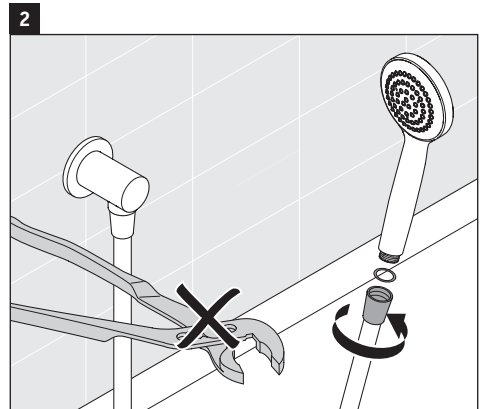

花洒软管

샤워호스

シャワーホース

خرطوم الدش

UV0610 0060, # UV0610 006C,

UV0610 0070, # UV0610 007C,

UV0610 0080, # UV0610 008C

- # UV0610 0060 (1250 mm)
- # UV0610 006C (1250 mm)
- # UV0610 0070 (1600 mm)
- # UV0610 007C (1600 mm)
- # UV0610 0080 (1800 mm)
- # UV0610 008C (1800 mm)