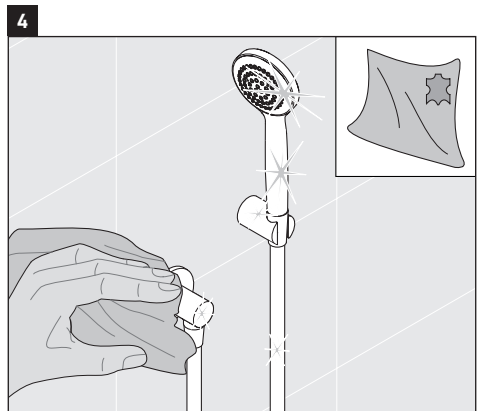

花洒软管

샤워호스

シャワーホース

خرطوم الدش

UV0610 0060, # UV0610 006C,

UV0610 0070, # UV0610 007C,

UV0610 0080, # UV0610 008C

- # UV0610 0060 (1250 mm)
- # UV0610 006C (1250 mm)
- # UV0610 0070 (1600 mm)
- # UV0610 007C (1600 mm)
- # UV0610 0080 (1800 mm)
- # UV0610 008C (1800 mm)