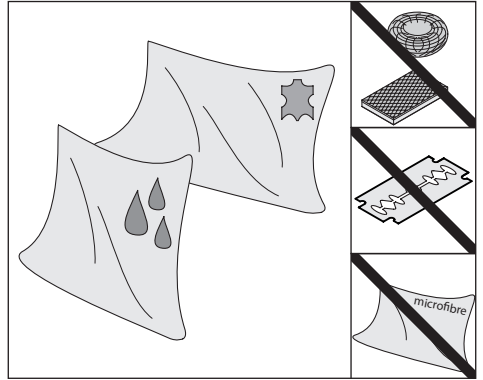

花洒软管

샤워호스

シャワーホース

خرطوم الدش

UV0610 0060, # UV0610 006C,

UV0610 0070, # UV0610 007C,

UV0610 0080, # UV0610 008C

- # UV0610 0060 (1250 mm)
- # UV0610 006C (1250 mm)
- # UV0610 0070 (1600 mm)
- # UV0610 007C (1600 mm)
- # UV0610 0080 (1800 mm)
- # UV0610 008C (1800 mm)