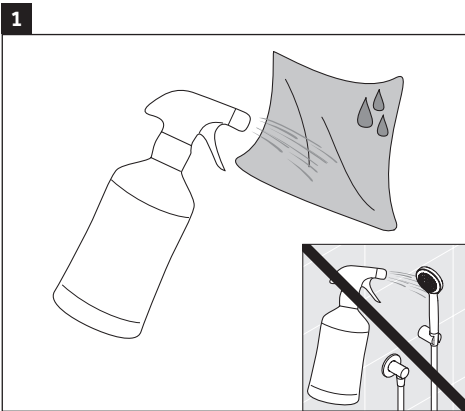

花洒软管

샤워호스

シャワーホース

خرطوم الدش

UV0610 0060, # UV0610 006C,

UV0610 0070, # UV0610 007C,

UV0610 0080, # UV0610 008C

- # UV0610 0060 (1250 mm)
- # UV0610 006C (1250 mm)
- # UV0610 0070 (1600 mm)
- # UV0610 007C (1600 mm)
- # UV0610 0080 (1800 mm)
- # UV0610 008C (1800 mm)