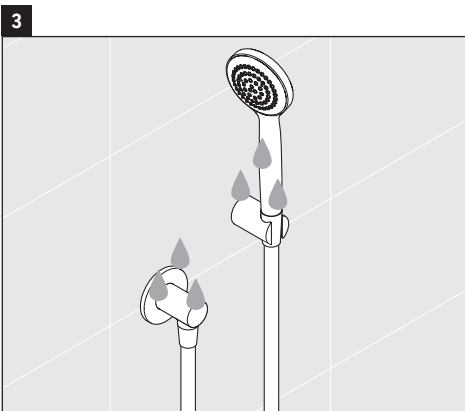

Keverőzuhany-tömlő

Crijevo tuša

Furtun de duș

Gibka cev za prho

Шланг за душ

Dušas šļūtene

Dušo žarna

Duș spirali

花洒软管

샤워호스

シャワーホース

خرطوم الدش

UV0610 0060, # UV0610 006C,

UV0610 0070, # UV0610 007C,

UV0610 0080, # UV0610 008C

- # UV0610 0060 (1250 mm)
- # UV0610 006C (1250 mm)
- # UV0610 0070 (1600 mm)
- # UV0610 007C (1600 mm)
- # UV0610 0080 (1800 mm)
- # UV0610 008C (1800 mm)