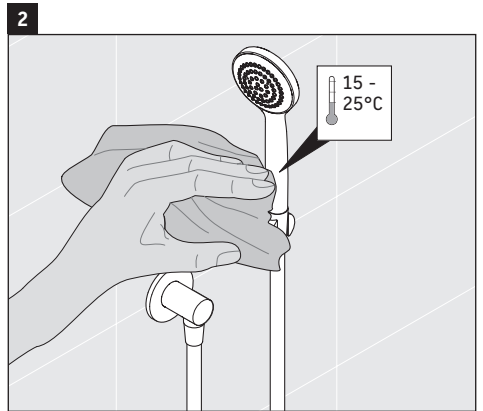

Keverőzuhany-tömlő

Crijevo tuša

Furtun de duș

Gibka cev za prho

Шланг за душ

Dušas šļūtene

Dušo žarna

Duș spirali

花洒软管

샤워호스

シャワーホース

خرطوم الدش

UV0610 0060, # UV0610 006C,

UV0610 0070, # UV0610 007C,

UV0610 0080, # UV0610 008C

- # UV0610 0060 (1250 mm)
- # UV0610 006C (1250 mm)
- # UV0610 0070 (1600 mm)
- # UV0610 007C (1600 mm)
- # UV0610 0080 (1800 mm)
- # UV0610 008C (1800 mm)