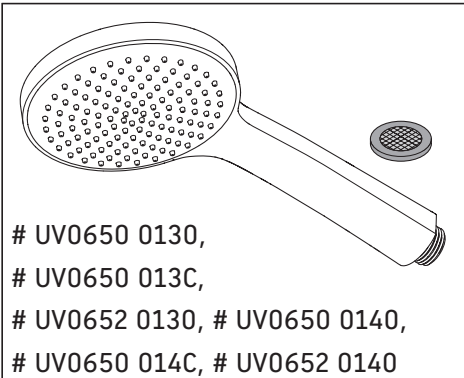

Suihkukahva, käsisuihku

Hånddusj

Stavformat duschmunstycke, handdusch

Sauakujuline dušš, käsidušš

Słuchawka prysznicowa, prysznic ręczny

Душ на стойке, душ на гибком шланге

Tučová sprcha, ruční sprcha

Tučová sprcha, ručná sprcha

Keverőzuhany-rúd, kézi zuhany

Štapni tuš, ručni tuš

Duș tubular, duș de mână

Stoječa prha, ročna prha

Неподвижен душ, ръчен душ

Dušas klausule, rokas duša

Strypo formos dušas, rankinis dušas

Stick el dušu, el dušu

撐杆花洒, 手持花洒

막대형 샤워기, 탈착형 샤워기

ロッド設置シャワー, 手持ちシャワー

دش برأس على شكل قضيب مسطح، الدش المحمول باليد

UV0640 0010, # UV0640 001C, # UV0642 0010, # UV0640 0020, # UV0640 002C, # UV0642 0020,
UV0650 0130, # UV0650 013C, # UV0652 0130, # UV0650 0140, # UV0650 014C, # UV0652 0140,
UV0650 0150, # UV0650 015C, # UV0652 0150, # UV0650 0160, # UV0650 016C, # UV0652 0160,
UV0650 0170, # UV0650 017C, # UV0652 0170, # UV0650 018C