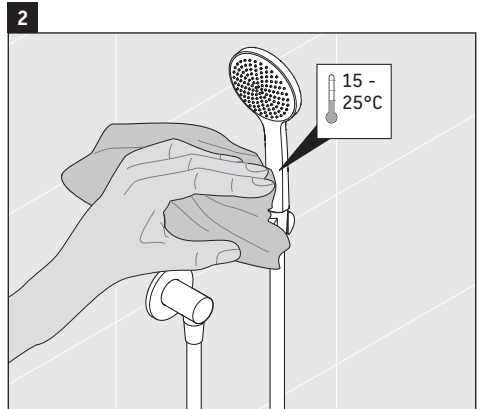

Keverőzuhany-rúd, kézi zuhany

Štapni tuš, ručni tuš

Duș tubular, duș de mână

Stoječa prha, ročna prha

Неподвижен душ, ръчен душ

Dušas klausule, rokas duša

Strypo formos dušas, rankinis dušas

Stick el dušu, el dušu

撐杆花洒, 手持花洒

막대형 샤워기, 탈착형 샤워기

ロッド設置シャワー, 手持ちシャワー

دش برأس على شكل قضيب مسطح، الدش المحمول باليد

UV0640 0010, # UV0640 001C, # UV0642 0010, # UV0640 0020, # UV0640 002C, # UV0642 0020,
UV0650 0130, # UV0650 013C, # UV0652 0130, # UV0650 0140, # UV0650 014C, # UV0652 0140,
UV0650 0150, # UV0650 015C, # UV0652 0150, # UV0650 0160, # UV0650 016C, # UV0652 0160,
UV0650 0170, # UV0650 017C, # UV0652 0170, # UV0650 018C