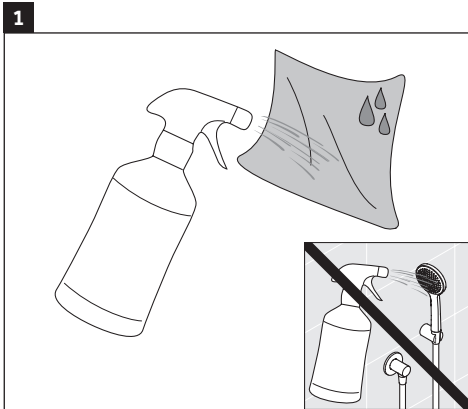

Keverőzuhany-rúd, kézi zuhany

Štapni tuš, ručni tuš

Duș tubular, duș de mână

Stoječa prha, ročna prha

Неподвижен душ, ръчен душ

Dušas klausule, rokas duša

Strypo formos dušas, rankinis dušas

Stick el dušu, el dušu

撐杆花洒, 手持花洒

막대형 샤워기, 탈착형 샤워기

ロッド設置シャワー, 手持ちシャワー

دش برأس على شكل قضيب مسطح، الدش المحمول باليد

UV0640 0010, # UV0640 001C, # UV0642 0010, # UV0640 0020, # UV0640 002C, # UV0642 0020,
UV0650 0130, # UV0650 013C, # UV0652 0130, # UV0650 0140, # UV0650 014C, # UV0652 0140,
UV0650 0150, # UV0650 015C, # UV0652 0150, # UV0650 0160, # UV0650 016C, # UV0652 0160,
UV0650 0170, # UV0650 017C, # UV0652 0170, # UV0650 018C