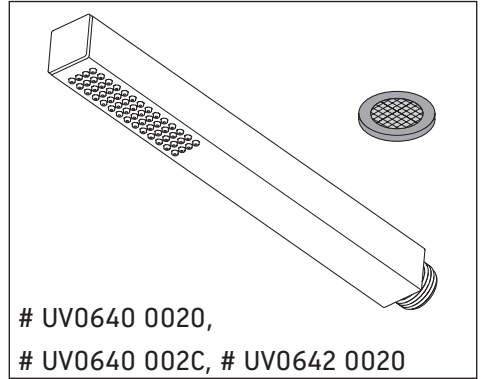

Keverőzuhany-rúd, kézi zuhany

Štapni tuš, ručni tuš

Duș tubular, duș de mână

Stoječa prha, ročna prha

Неподвижен душ, ръчен душ

Dušas klausule, rokas duša

Strypo formos dušas, rankinis dušas

Stick el dušu, el dušu

撐杆花洒, 手持花洒

막대형 샤워기, 탈착형 샤워기

ロッド設置シャワー, 手持ちシャワー

دش برأس على شكل قضيب مسطح، الدش المحمول باليد

UV0640 0010, # UV0640 001C, # UV0642 0010, # UV0640 0020, # UV0640 002C, # UV0642 0020,
UV0650 0130, # UV0650 013C, # UV0652 0130, # UV0650 0140, # UV0650 014C, # UV0652 0140,
UV0650 0150, # UV0650 015C, # UV0652 0150, # UV0650 0160, # UV0650 016C, # UV0652 0160,
UV0650 0170, # UV0650 017C, # UV0652 0170, # UV0650 018C