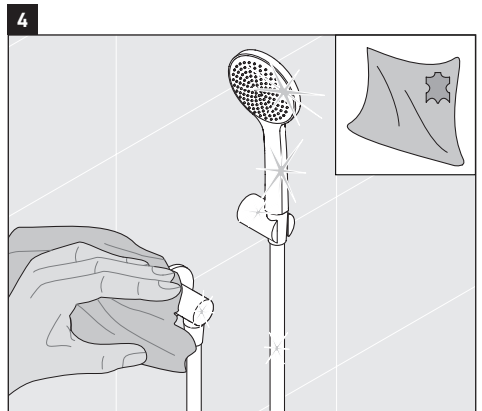

Keverőzuhany-rúd, kézi zuhany

Štapni tuš, ručni tuš

Duș tubular, duș de mână

Stoječa prha, ročna prha

Неподвижен душ, ръчен душ

Dušas klausule, rokas duša

Strypo formos dušas, rankinis dušas

Stick el dušu, el dušu

撐杆花洒, 手持花洒

막대형 샤워기, 탈착형 샤워기

ロッド設置シャワー, 手持ちシャワー

دش برأس على شكل قضيب مسطح، الدش المحمول باليد

UV0640 0010, # UV0640 001C, # UV0642 0010, # UV0640 0020, # UV0640 002C, # UV0642 0020,
UV0650 0130, # UV0650 013C, # UV0652 0130, # UV0650 0140, # UV0650 014C, # UV0652 0140,
UV0650 0150, # UV0650 015C, # UV0652 0150, # UV0650 0160, # UV0650 016C, # UV0652 0160,
UV0650 0170, # UV0650 017C, # UV0652 0170, # UV0650 018C