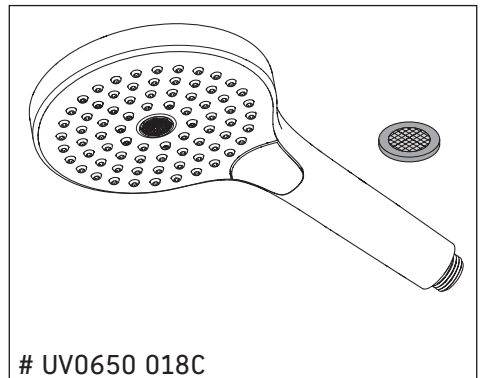

Suihkukahva, käsisuihku

Hånddusj

Stavformat duschmunstycke, handdusch

Sauakujuline dušš, käsidušš

Słuchawka prysznicowa, prysznic ręczny

Душ на стойке, душ на гибком шланге

Tučová sprcha, ruční sprcha

Tučová sprcha, ručná sprcha

Keverőzuhany-rúd, kézi zuhany

Štapni tuš, ručni tuš

Duș tubular, duș de mână

Stoječa prha, ročna prha

Неподвижен душ, ръчен душ

Dušas klausule, rokas duša

Strypo formos dušas, rankinis dušas

Stick el dušu, el dušu

撐杆花洒, 手持花洒

막대형 샤워기, 탈착형 샤워기

ロッド設置シャワー, 手持ちシャワー

دش برأس على شكل قضيب مسطح، الدش المحمول باليد

UV0640 0010, # UV0640 001C, # UV0642 0010, # UV0640 0020, # UV0640 002C, # UV0642 0020,
UV0650 0130, # UV0650 013C, # UV0652 0130, # UV0650 0140, # UV0650 014C, # UV0652 0140,
UV0650 0150, # UV0650 015C, # UV0652 0150, # UV0650 0160, # UV0650 016C, # UV0652 0160,
UV0650 0170, # UV0650 017C, # UV0652 0170, # UV0650 018C