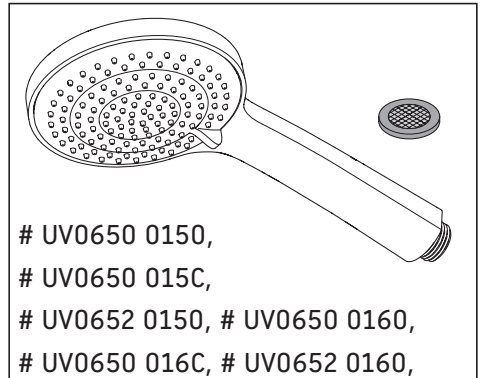

Stabbrause, Handbrause

Hand shower

Pommeau de douche, douchette à main

Staafdouche, handdouche

Teleducha de barra, teleducha

Doccetta a barra, doccetta manuale

Chuveiro de vara, chuveiro de mão

Stangbruser, håndbruser

Suihkukahva, käsisuihku

Hånddusj

Stavformat duschmunstycke, handdusch

Sauakujuline dušš, käsidušš

Słuchawka prysznicowa, prysznic ręczny

Душ на стойке, душ на гибком шланге

Tučová sprcha, ruční sprcha

Tučová sprcha, ručná sprcha

Keverőzuhany-rúd, kézi zuhany

Štapni tuš, ručni tuš

Duș tubular, duș de mână

Stoječa prha, ročna prha

Неподвижен душ, ръчен душ

Dušas klausule, rokas duša

Strypo formos dušas, rankinis dušas

Stick el dušu, el dušu

撐杆花洒, 手持花洒

막대형 샤워기, 탈착형 샤워기

ロッド設置シャワー, 手持ちシャワー

دش برأس على شكل قضيب مسطح، الدش المحمول باليد

UV0640 0010, # UV0640 001C, # UV0642 0010, # UV0640 0020, # UV0640 002C, # UV0642 0020,
UV0650 0130, # UV0650 013C, # UV0652 0130, # UV0650 0140, # UV0650 014C, # UV0652 0140,
UV0650 0150, # UV0650 015C, # UV0652 0150, # UV0650 0160, # UV0650 016C, # UV0652 0160,
UV0650 0170, # UV0650 017C, # UV0652 0170, # UV0650 018C