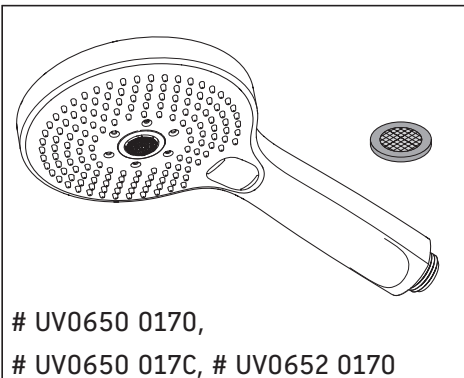

Suihkukahva, käsisuihku

Hånddusj

Stavformat duschmunstycke, handdusch

Sauakujuline dušš, käsidušš

Słuchawka prysznicowa, prysznic ręczny

Душ на стойке, душ на гибком шланге

Tučová sprcha, ruční sprcha

Tučová sprcha, ručná sprcha

Keverőzuhany-rúd, kézi zuhany

Štapni tuš, ručni tuš

Duș tubular, duș de mână

Stoječa prha, ročna prha

Неподвижен душ, ръчен душ

Dušas klausule, rokas duša

Strypo formos dušas, rankinis dušas

Stick el dušu, el dušu

撐杆花洒, 手持花洒

막대형 샤워기, 탈착형 샤워기

ロッド設置シャワー, 手持ちシャワー

دش برأس على شكل قضيب مسطح، الدش المحمول باليد

UV0640 0010, # UV0640 001C, # UV0642 0010, # UV0640 0020, # UV0640 002C, # UV0642 0020,
UV0650 0130, # UV0650 013C, # UV0652 0130, # UV0650 0140, # UV0650 014C, # UV0652 0140,
UV0650 0150, # UV0650 015C, # UV0652 0150, # UV0650 0160, # UV0650 016C, # UV0652 0160,
UV0650 0170, # UV0650 017C, # UV0652 0170, # UV0650 018C