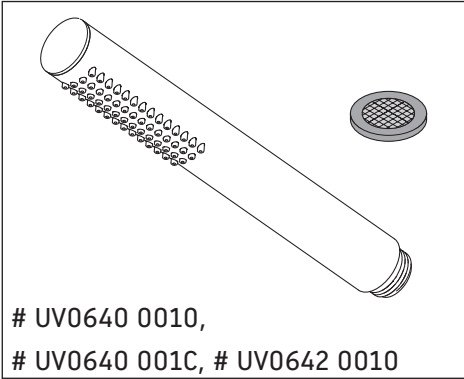

Keverőzuhany-rúd, kézi zuhany

Štapni tuš, ručni tuš

Duș tubular, duș de mână

Stoječa prha, ročna prha

Неподвижен душ, ръчен душ

Dušas klausule, rokas duša

Strypo formos dušas, rankinis dušas

Stick el dušu, el dušu

撐杆花洒, 手持花洒

막대형 샤워기, 탈착형 샤워기

ロッド設置シャワー, 手持ちシャワー

دش برأس على شكل قضيب مسطح، الدش المحمول باليد

UV0640 0010, # UV0640 001C, # UV0642 0010, # UV0640 0020, # UV0640 002C, # UV0642 0020,
UV0650 0130, # UV0650 013C, # UV0652 0130, # UV0650 0140, # UV0650 014C, # UV0652 0140,
UV0650 0150, # UV0650 015C, # UV0652 0150, # UV0650 0160, # UV0650 016C, # UV0652 0160,
UV0650 0170, # UV0650 017C, # UV0652 0170, # UV0650 018C