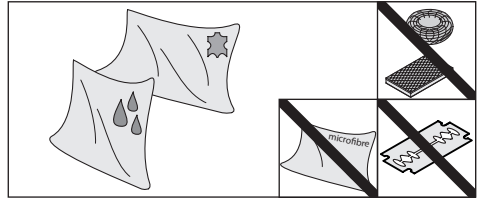

撐杆花洒, 手持花洒

막대형 샤워기, 탈착형 샤워기

ロッド設置シャワー, 手持ちシャワー

دش برأس على شكل قضيب مسطح، الدش المحمول باليد

UV0640 0010, # UV0640 001C, # UV0642 0010, # UV0640 0020, # UV0640 002C, # UV0642 0020,
UV0650 0130, # UV0650 013C, # UV0652 0130, # UV0650 0140, # UV0650 014C, # UV0652 0140,
UV0650 0150, # UV0650 015C, # UV0652 0150, # UV0650 0160, # UV0650 016C, # UV0652 0160,
UV0650 0170, # UV0650 017C, # UV0652 0170, # UV0650 018C