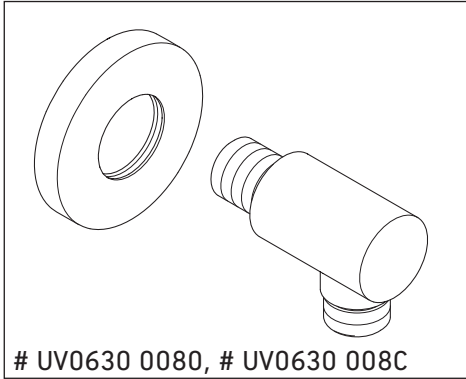

Seinäkiinnike

Vegguttak for dusjstange

Anslutningsböj för vägg

Vanni külge paigaldatav kaar

Kolanko przyłączeniowe ścienne

Стенной соединительный отвод

Nástěnný připojovací oblouk

Nástěnný oblúk

牆壁连接弯管

벽면 고정장치

壁接続湾曲部

مرفق الوصلة الجدارية

UV0630 0080, # UV0630 008C, # UV0630 0090, # UV0630 0090

UV0630 0100, # UV0630 010C, # UV0630 0110, # UV0630 011C

DURAVIT AG
P.O. Box 240
Werderstr. 36
78132 Hornberg
Germany
Phone +49 78 33 70 0
Fax +49 78 33 70 289
info@duravit.com
www.duravit.com