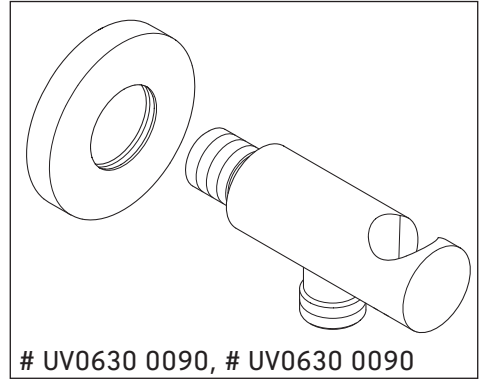

Seinäkiinnike

Vegguttak for dusjstange

Anslutningsböj för vägg

Vanni külge paigaldatav kaar

Kolanko przyłączeniowe ścienne

Стенной соединительный отвод

Nástěnný připojovací oblouk

Nástěnný oblúk

Fali csatlakozóív

Zidni priključak

Unitate de prindere pe perete

Stensko priključno koleno

Дъга за закрепване към стена

Sienas savienojuma līkums

Sieninio prijungimo alkūnė

Duvar bağlantı dirseği

牆壁连接弯管

벽면 고정장치

壁接続湾曲部

مرفق الوصلة الجدارية

UV0630 0080, # UV0630 008C, # UV0630 0090, # UV0630 0090

UV0630 0100, # UV0630 010C, # UV0630 0110, # UV0630 011C

DURAVIT AG
P.O. Box 240
Werderstr. 36
78132 Hornberg
Germany
Phone +49 78 33 70 0
Fax +49 78 33 70 289
info@duravit.com
www.duravit.com