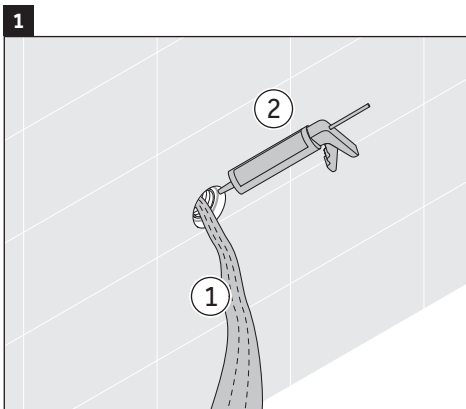

Seinäkiinnike

Vegguttak for dusjstange

Anslutningsböj för vägg

Vanni külge paigaldatav kaar

Kolanko przyłączeniowe ścienne

Стенной соединительный отвод

Nástěnný připojovací oblouk

Nástěnný oblúk

Fali csatlakozóív

Zidni priključak

Unitate de prindere pe perete

Stensko priključno koleno

Дъга за закрепване към стена

Sienas savienojuma līkums

Sieninio prijungimo alkūnė

Duvar bağlantı dirseği

牆壁连接弯管

벽면 고정장치

壁接続湾曲部

مرفق الوصلة الجدارية

UV0630 0080, # UV0630 008C, # UV0630 0090, # UV0630 0090

UV0630 0100, # UV0630 010C, # UV0630 0110, # UV0630 011C

DURAVIT AG
P.O. Box 240
Werderstr. 36
78132 Hornberg
Germany
Phone +49 78 33 70 0
Fax +49 78 33 70 289
info@duravit.com
www.duravit.com