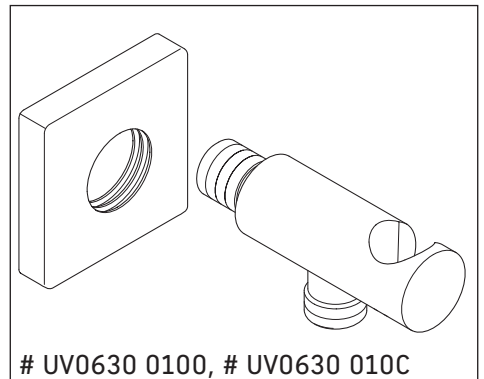

Seinäkiinnike

Vegguttak for dusjstange

Anslutningsböj för vägg

Vanni külge paigaldatav kaar

Kolanko przyłączeniowe ścienne

Стенной соединительный отвод

Nástěnný připojovací oblouk

Nástěnný oblúk

Fali csatlakozóív

Zidni priključak

Unitate de prindere pe perete

Stensko priključno koleno

Дъга за закрепване към стена

Sienas savienojuma līkums

Sieninio prijungimo alkūnė

Duvar bağlantı dirseği

牆壁连接弯管

벽면 고정장치

壁接続湾曲部

مرفق الوصلة الجدارية

UV0630 0080, # UV0630 008C, # UV0630 0090, # UV0630 0090

UV0630 0100, # UV0630 010C, # UV0630 0110, # UV0630 011C

DURAVIT AG
P.O. Box 240
Werderstr. 36
78132 Hornberg
Germany
Phone +49 78 33 70 0
Fax +49 78 33 70 289
info@duravit.com
www.duravit.com