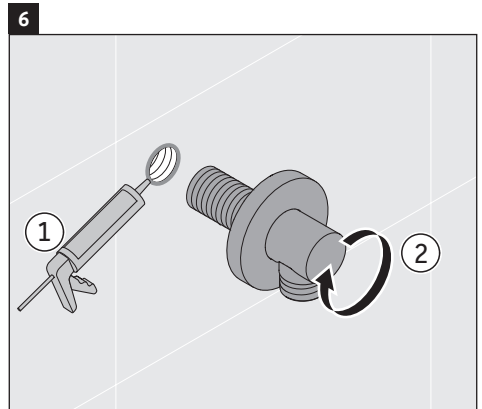

Fali csatlakozóív

Zidni priključak

Unitate de prindere pe perete

Stensko priključno koleno

Дъга за закрепване към стена

Sienas savienojuma līkums

Sieninio prijungimo alkūnė

Duvar bağlantı dirseği

牆壁连接弯管

벽면 고정장치

壁接続湾曲部

مرفق الوصلة الجدارية

UV0630 0080, # UV0630 008C, # UV0630 0090, # UV0630 0090

UV0630 0100, # UV0630 010C, # UV0630 0110, # UV0630 011C

DURAVIT AG
P.O. Box 240
Werderstr. 36
78132 Hornberg
Germany
Phone +49 78 33 70 0
Fax +49 78 33 70 289
info@duravit.com
www.duravit.com