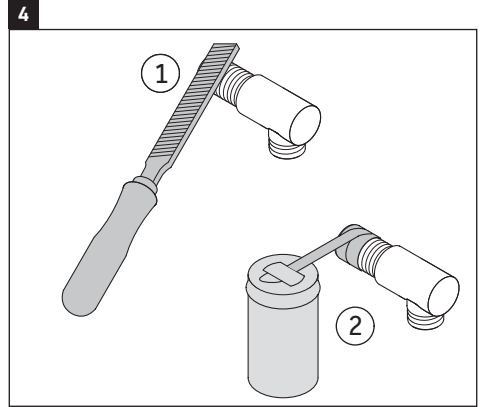

Fali csatlakozóív

Zidni priključak

Unitate de prindere pe perete

Stensko priključno koleno

Дъга за закрепване към стена

Sienas savienojuma līkums

Sieninio prijungimo alkūnė

Duvar bağlantı dirseği

牆壁连接弯管

벽면 고정장치

壁接続湾曲部

مرفق الوصلة الجدارية

UV0630 0080, # UV0630 008C, # UV0630 0090, # UV0630 0090

UV0630 0100, # UV0630 010C, # UV0630 0110, # UV0630 011C

DURAVIT AG
P.O. Box 240
Werderstr. 36
78132 Hornberg
Germany
Phone +49 78 33 70 0
Fax +49 78 33 70 289
info@duravit.com
www.duravit.com