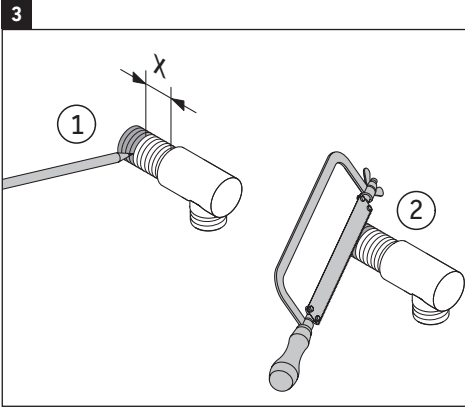

Fali csatlakozóív

Zidni priključak

Unitate de prindere pe perete

Stensko priključno koleno

Дъга за закрепване към стена

Sienas savienojuma līkums

Sieninio prijungimo alkūnė

Duvar bağlantı dirseği

牆壁连接弯管

벽면 고정장치

壁接続湾曲部

مرفق الوصلة الجدارية

UV0630 0080, # UV0630 008C, # UV0630 0090, # UV0630 0090

UV0630 0100, # UV0630 010C, # UV0630 0110, # UV0630 011C

DURAVIT AG
P.O. Box 240
Werderstr. 36
78132 Hornberg
Germany
Phone +49 78 33 70 0
Fax +49 78 33 70 289
info@duravit.com
www.duravit.com