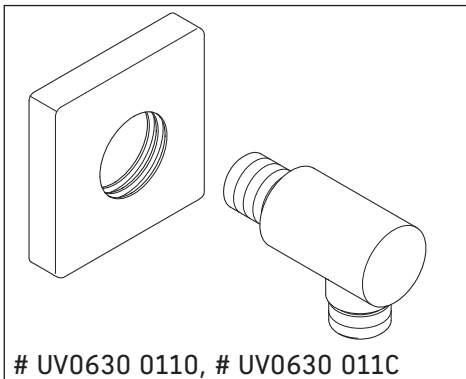

Seinäkiinnike

Vegguttak for dusjstange

Anslutningsböj för vägg

Vanni külge paigaldatav kaar

Kolanko przyłączeniowe ścienne

Стенной соединительный отвод

Nástěnný připojovací oblouk

Nástěnný oblúk

Fali csatlakozóív

Zidni priključak

Unitate de prindere pe perete

Stensko priključno koleno

Дъга за закрепване към стена

Sienas savienojuma līkums

Sieninio prijungimo alkūnė

Duvar bağlantı dirseği

牆壁连接弯管

벽면 고정장치

壁接続湾曲部

مرفق الوصلة الجدارية

UV0630 0080, # UV0630 008C, # UV0630 0090, # UV0630 0090

UV0630 0100, # UV0630 010C, # UV0630 0110, # UV0630 011C

DURAVIT AG
P.O. Box 240
Werderstr. 36
78132 Hornberg
Germany
Phone +49 78 33 70 0
Fax +49 78 33 70 289
info@duravit.com
www.duravit.com