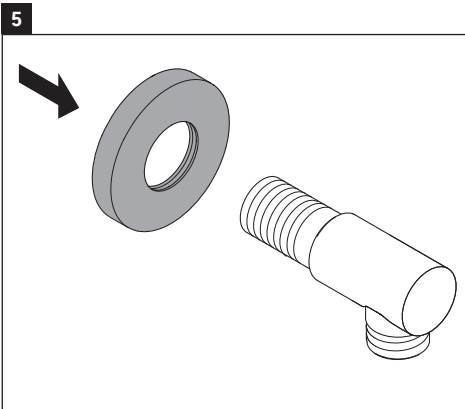

Fali csatlakozóív

Zidni priključak

Unitate de prindere pe perete

Stensko priključno koleno

Дъга за закрепване към стена

Sienas savienojuma līkums

Sieninio prijungimo alkūnė

Duvar bağlantı dirseği

牆壁连接弯管

벽면 고정장치

壁接続湾曲部

مرفق الوصلة الجدارية

UV0630 0080, # UV0630 008C, # UV0630 0090, # UV0630 0090

UV0630 0100, # UV0630 010C, # UV0630 0110, # UV0630 011C

DURAVIT AG
P.O. Box 240
Werderstr. 36
78132 Hornberg
Germany
Phone +49 78 33 70 0
Fax +49 78 33 70 289
info@duravit.com
www.duravit.com