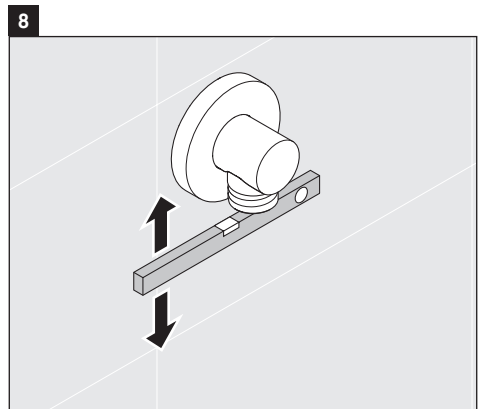

Fali csatlakozóív

Zidni priključak

Unitate de prindere pe perete

Stensko priključno koleno

Дъга за закрепване към стена

Sienas savienojuma līkums

Sieninio prijungimo alkūnė

Duvar bağlantı dirseği

牆壁连接弯管

벽면 고정장치

壁接続湾曲部

مرفق الوصلة الجدارية

UV0630 0080, # UV0630 008C, # UV0630 0090, # UV0630 0090

UV0630 0100, # UV0630 010C, # UV0630 0110, # UV0630 011C

DURAVIT AG
P.O. Box 240
Werderstr. 36
78132 Hornberg
Germany
Phone +49 78 33 70 0
Fax +49 78 33 70 289
info@duravit.com
www.duravit.com