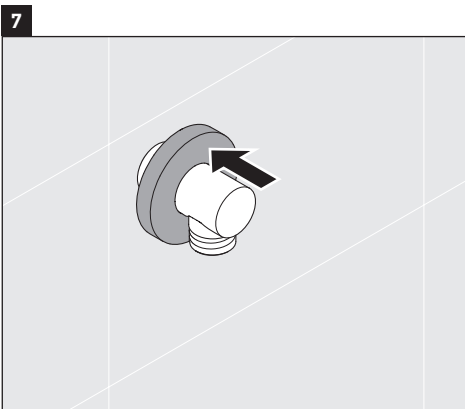

Fali csatlakozóív

Zidni priključak

Unitate de prindere pe perete

Stensko priključno koleno

Дъга за закрепване към стена

Sienas savienojuma līkums

Sieninio prijungimo alkūnė

Duvar bağlantı dirseği

牆壁连接弯管

벽면 고정장치

壁接続湾曲部

مرفق الوصلة الجدارية

UV0630 0080, # UV0630 008C, # UV0630 0090, # UV0630 0090

UV0630 0100, # UV0630 010C, # UV0630 0110, # UV0630 011C

DURAVIT AG
P.O. Box 240
Werderstr. 36
78132 Hornberg
Germany
Phone +49 78 33 70 0
Fax +49 78 33 70 289
info@duravit.com
www.duravit.com