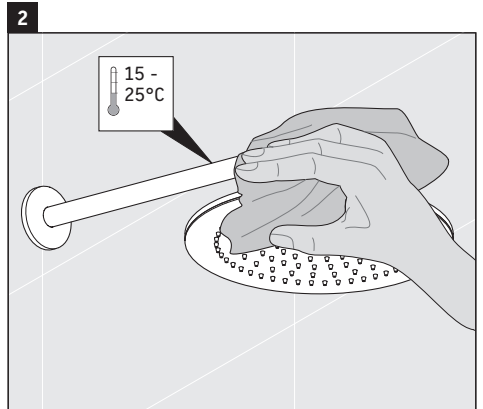

DURAVIT AG
P.O. Box 240
Werderstr. 36
78132 Hornberg
Germany
Phone +49 78 33 70 0
Fax +49 78 33 70 289
info@duravit.com
www.duravit.com