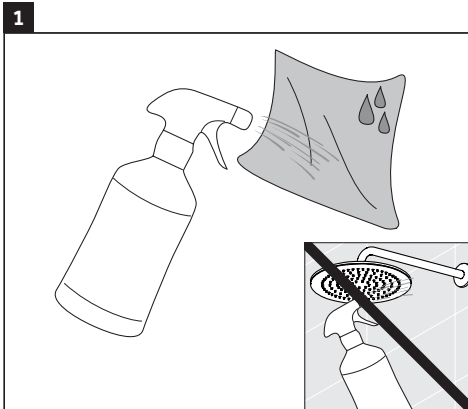

DURAVIT AG
P.O. Box 240
Werderstr. 36
78132 Hornberg
Germany
Phone +49 78 33 70 0
Fax +49 78 33 70 289
info@duravit.com
www.duravit.com