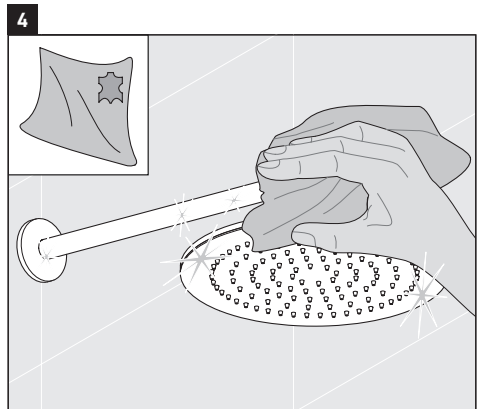

DURAVIT AG
P.O. Box 240
Werderstr. 36
78132 Hornberg
Germany
Phone +49 78 33 70 0
Fax +49 78 33 70 289
info@duravit.com
www.duravit.com