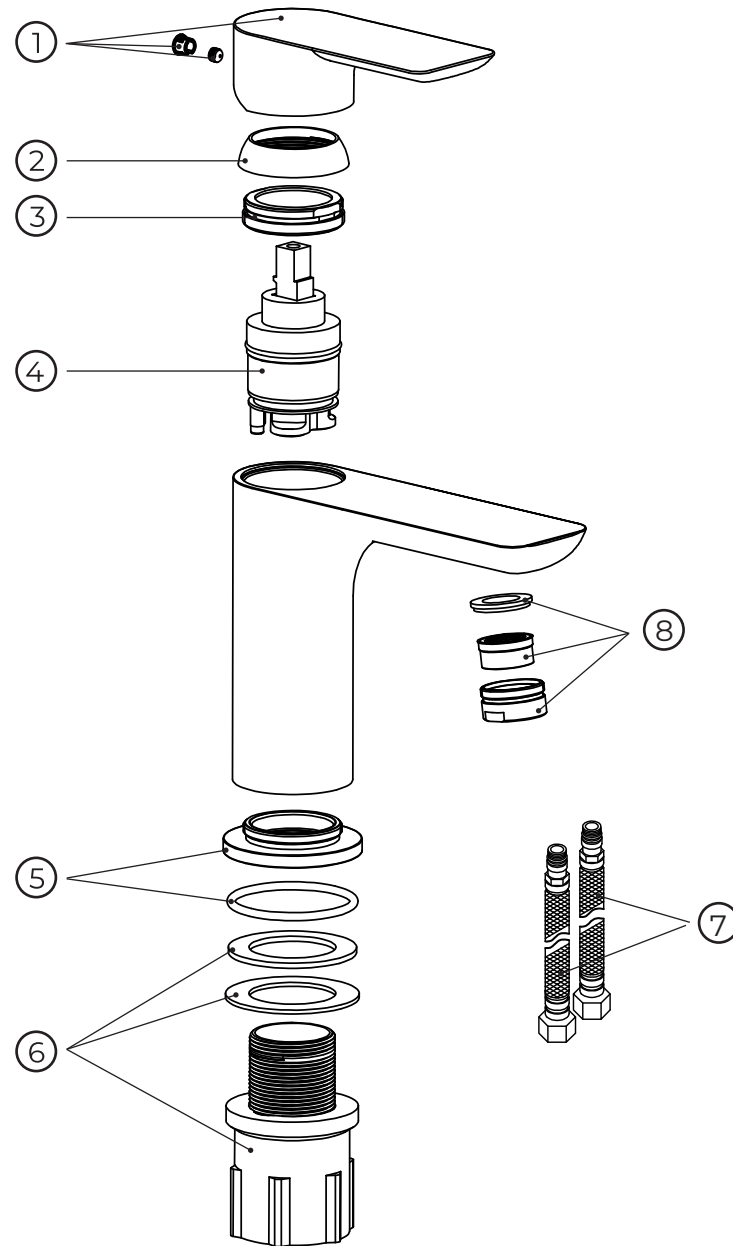

# 10118100

No.	Material code	Name	QTY
1	90118ND0C	Handle chrome	1
2	90118ND1C	Handle cap chrome	1
3	90118ND20	Cartridge nut	1
4	90118ND31	Cartridge	1
5	90118ND9C	Base & O-ring chrome	1
6	90118ND110	Fixation set	1
7	90118ND120	3/8 inlet hoses 50 cm	2
8	90118ND7C	Aerator set	1