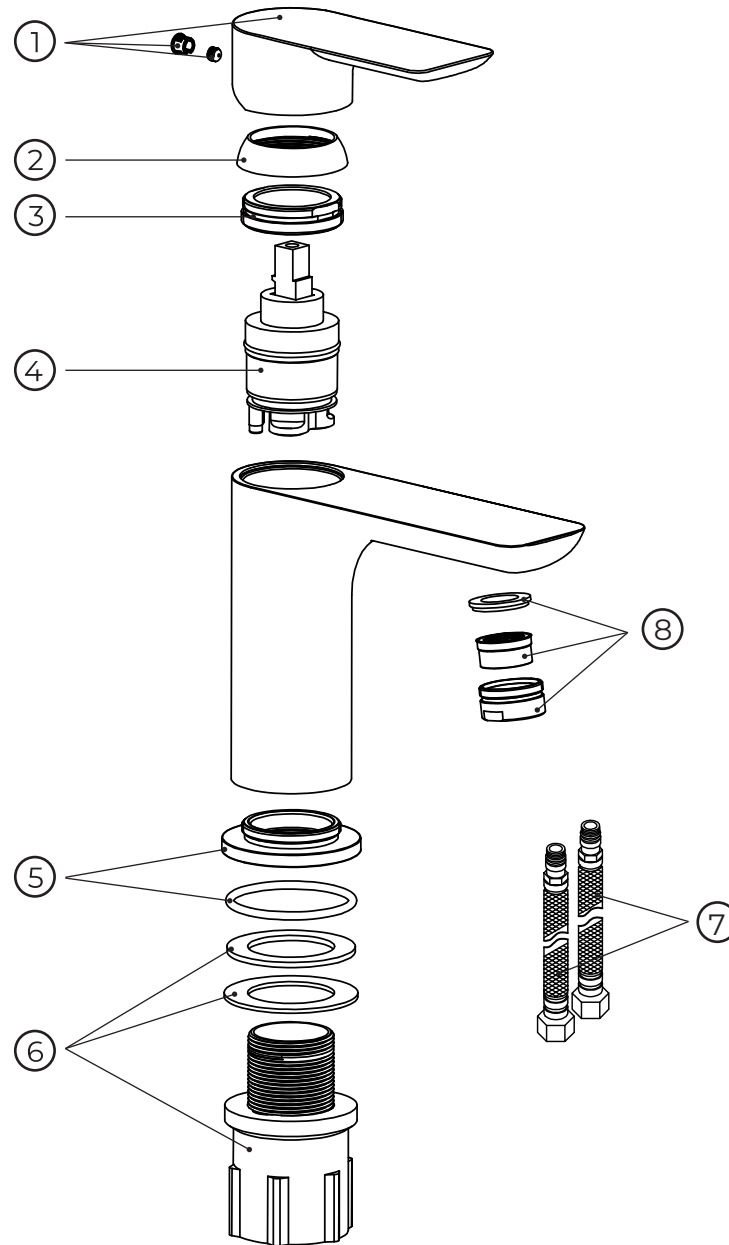

kielle

10118104

No.	Material code	Name	QTY
1	90118ND0B	Handle black	1
2	90118ND1B	Handle cap black	1
3	90118ND20	Cartridge nut	1
4	90118ND31	Cartridge	1
5	90118ND9B	Base & O-ring black	1
6	90118ND110	Fixation set	1
7	90118ND120	3/8 inlet hoses 50 cm	2
8	90118ND7B	Aerator set	1