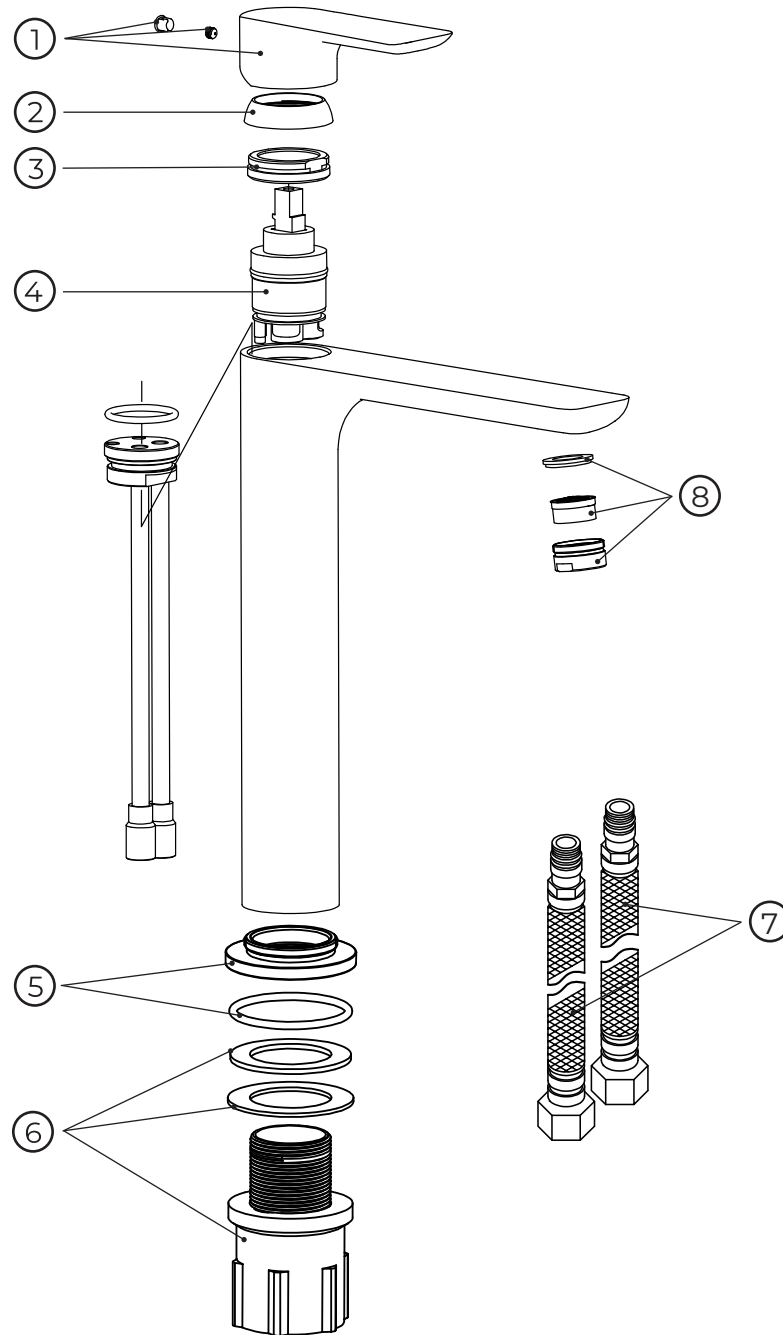

kielle

10118110

No.	Material code	Name	QTY
1	90118ND0C	Handle chrome	1
2	90118ND1C	Handle cap chrome	1
3	90118ND20	Cartridge nut	1
4	90118ND31	Cartridge	1
5	90118ND9C	Base & O-ring chrome	1
6	90118ND110	Fixation set	1
7	90118ND120	3/8 inlet hoses 50 cm	2
8	90118ND7C	Aerator set	1