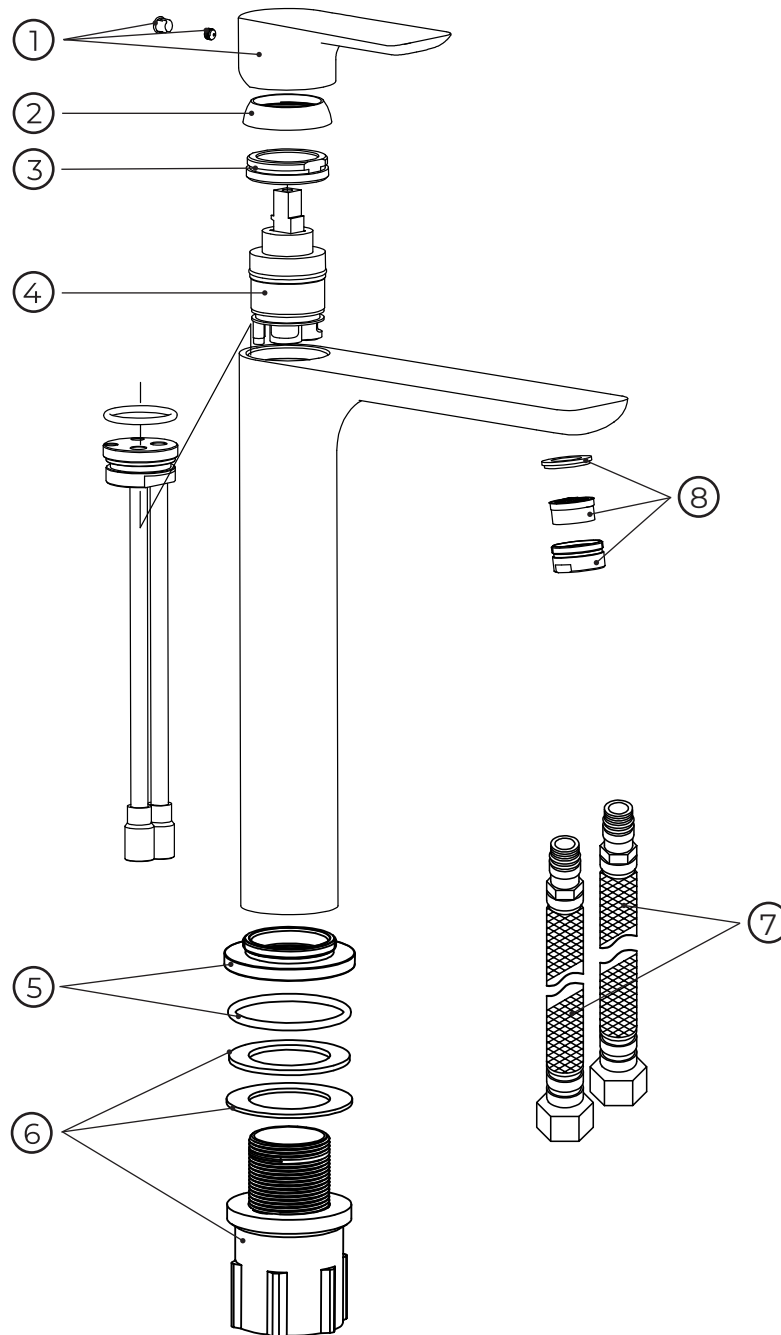

# 10118114

No.	Material code	Name	QTY
1	90118ND0B	Handle black	1
2	90118ND1B	Handle cap black	1
3	90118ND20	Cartridge nut	1
4	90118ND31	Cartridge	1
5	90118ND9B	Base & O-ring black	1
6	90118ND110	Fixation set	1
7	90118ND120	3/8 inlet hoses 50 cm	2
8	90118ND7B	Aerator set	1