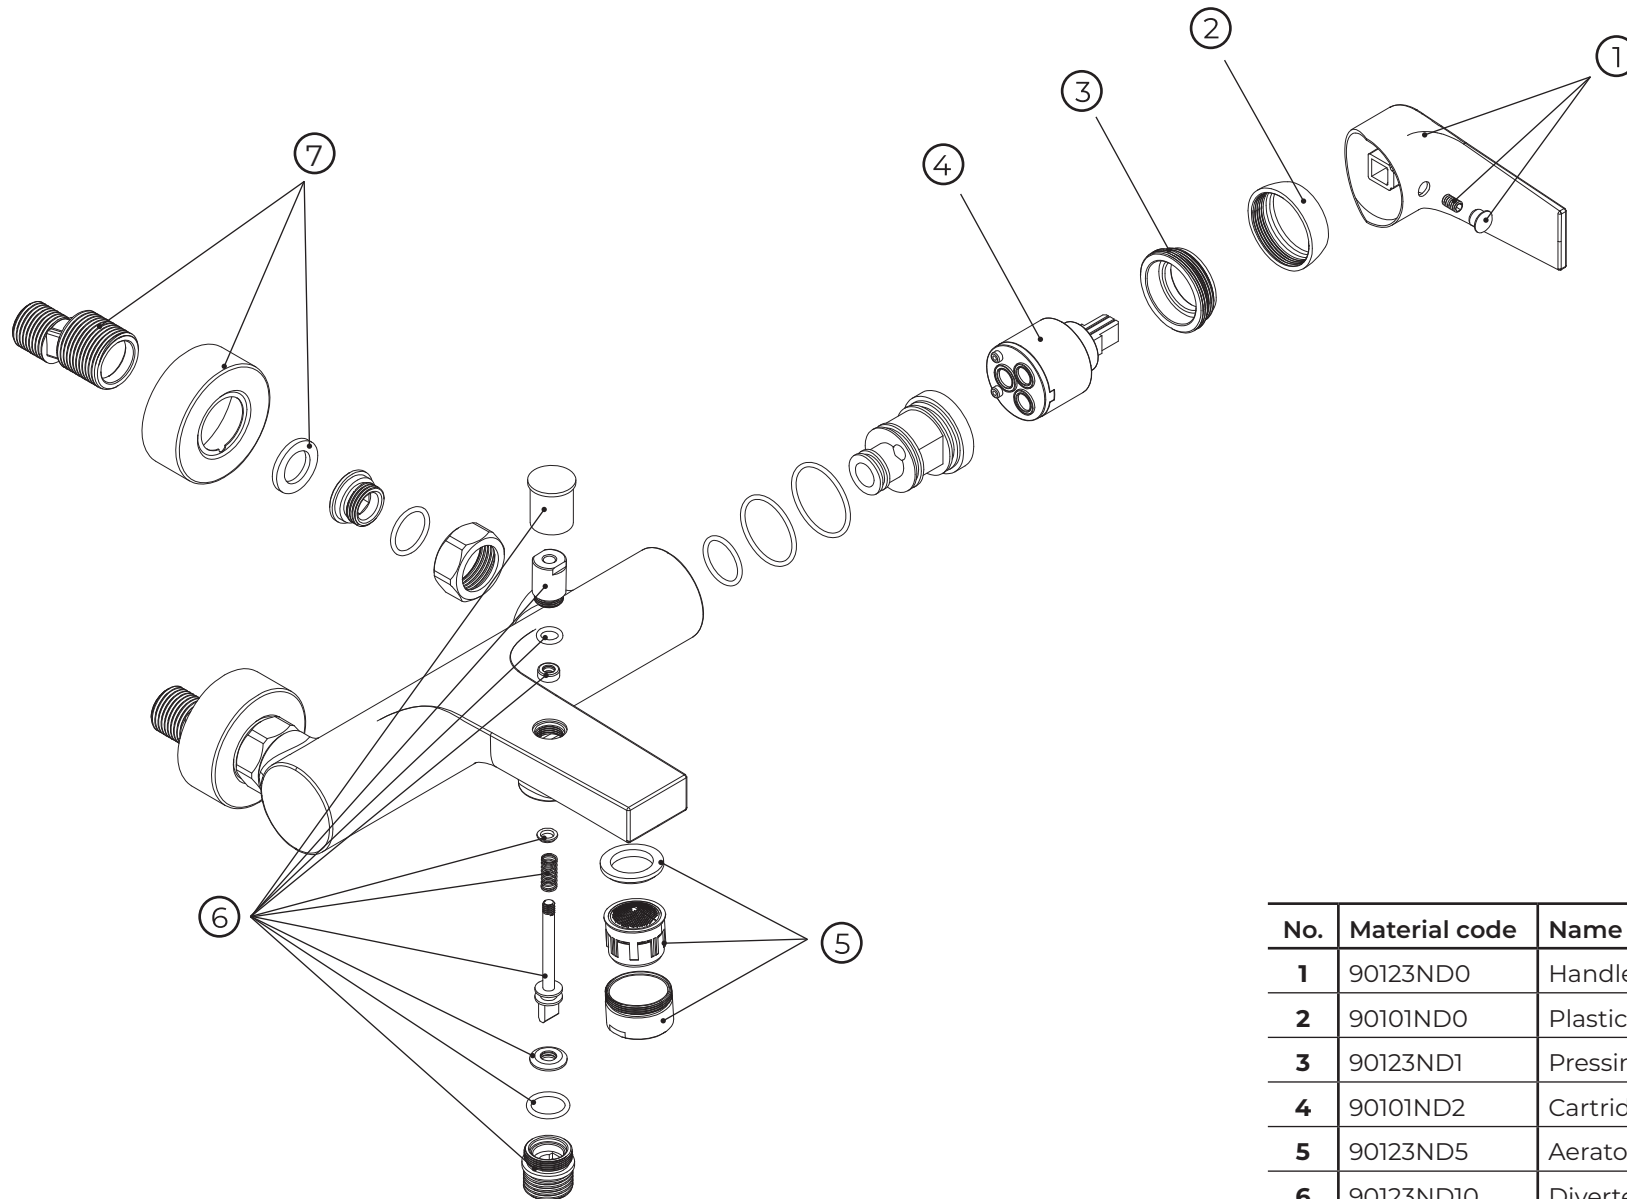

kielle

10323100

No.	Material code	Name	QTY
1	90123ND0	Handle set	1
2	90101ND0	Plastic beauty cover	1
3	90123ND1	Pressing nut	1
4	90101ND2	Cartridge	1
5	90123ND5	Aerator set	1
6	90123ND10	Diverter set	1
7	90123ND7	Connection	2