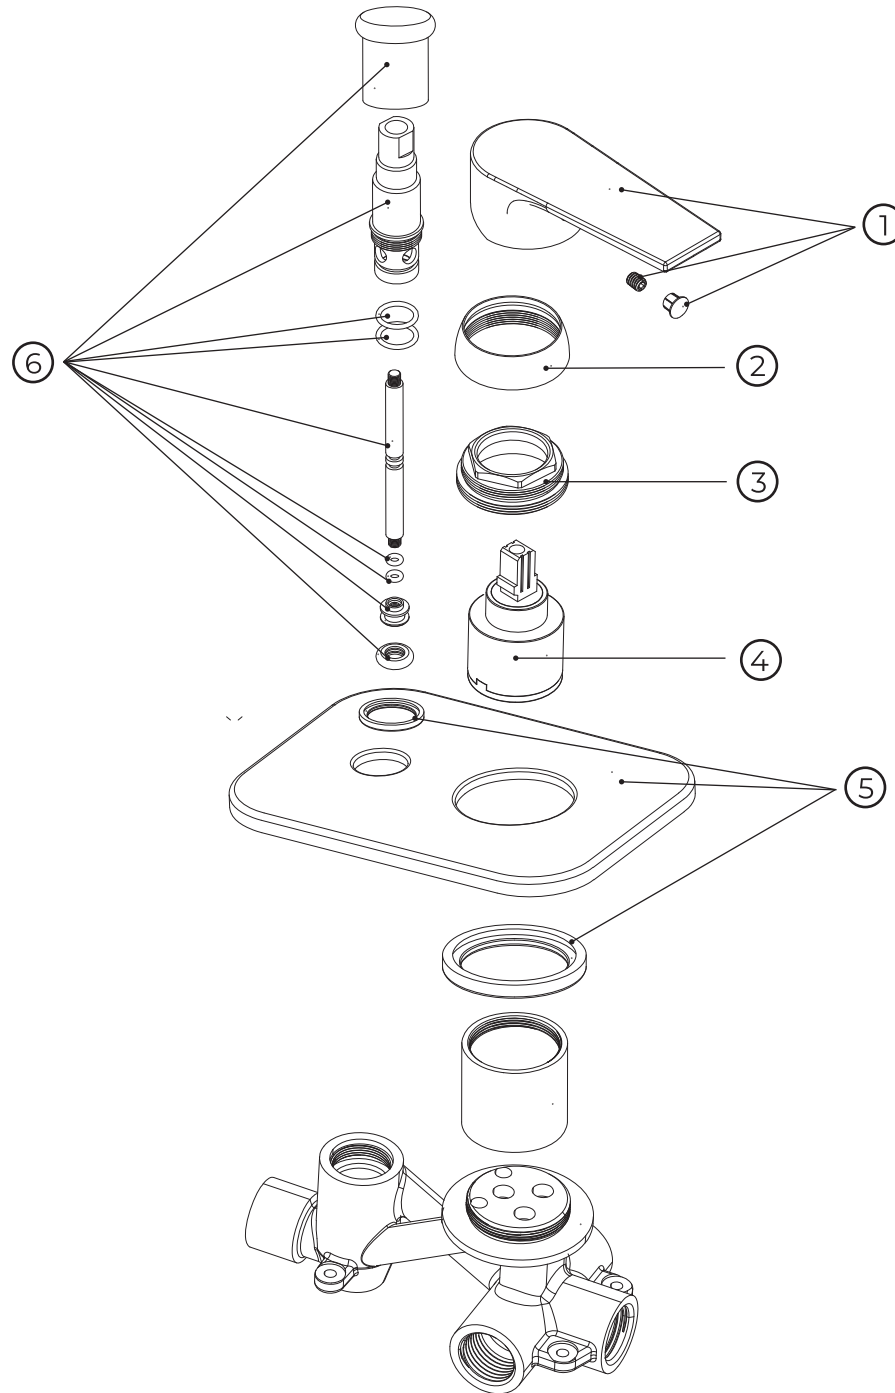

kielle

10323200

No.	Material code	Name	QTY
1	90123ND0	Handle set	1
2	90101ND0	Plastic beauty cover	1
3	90123ND1	Pressing nut	1
4	90101ND2	Cartridge	1
5	90123ND6	Plate set	1
6	90123ND9	Diverter set	1