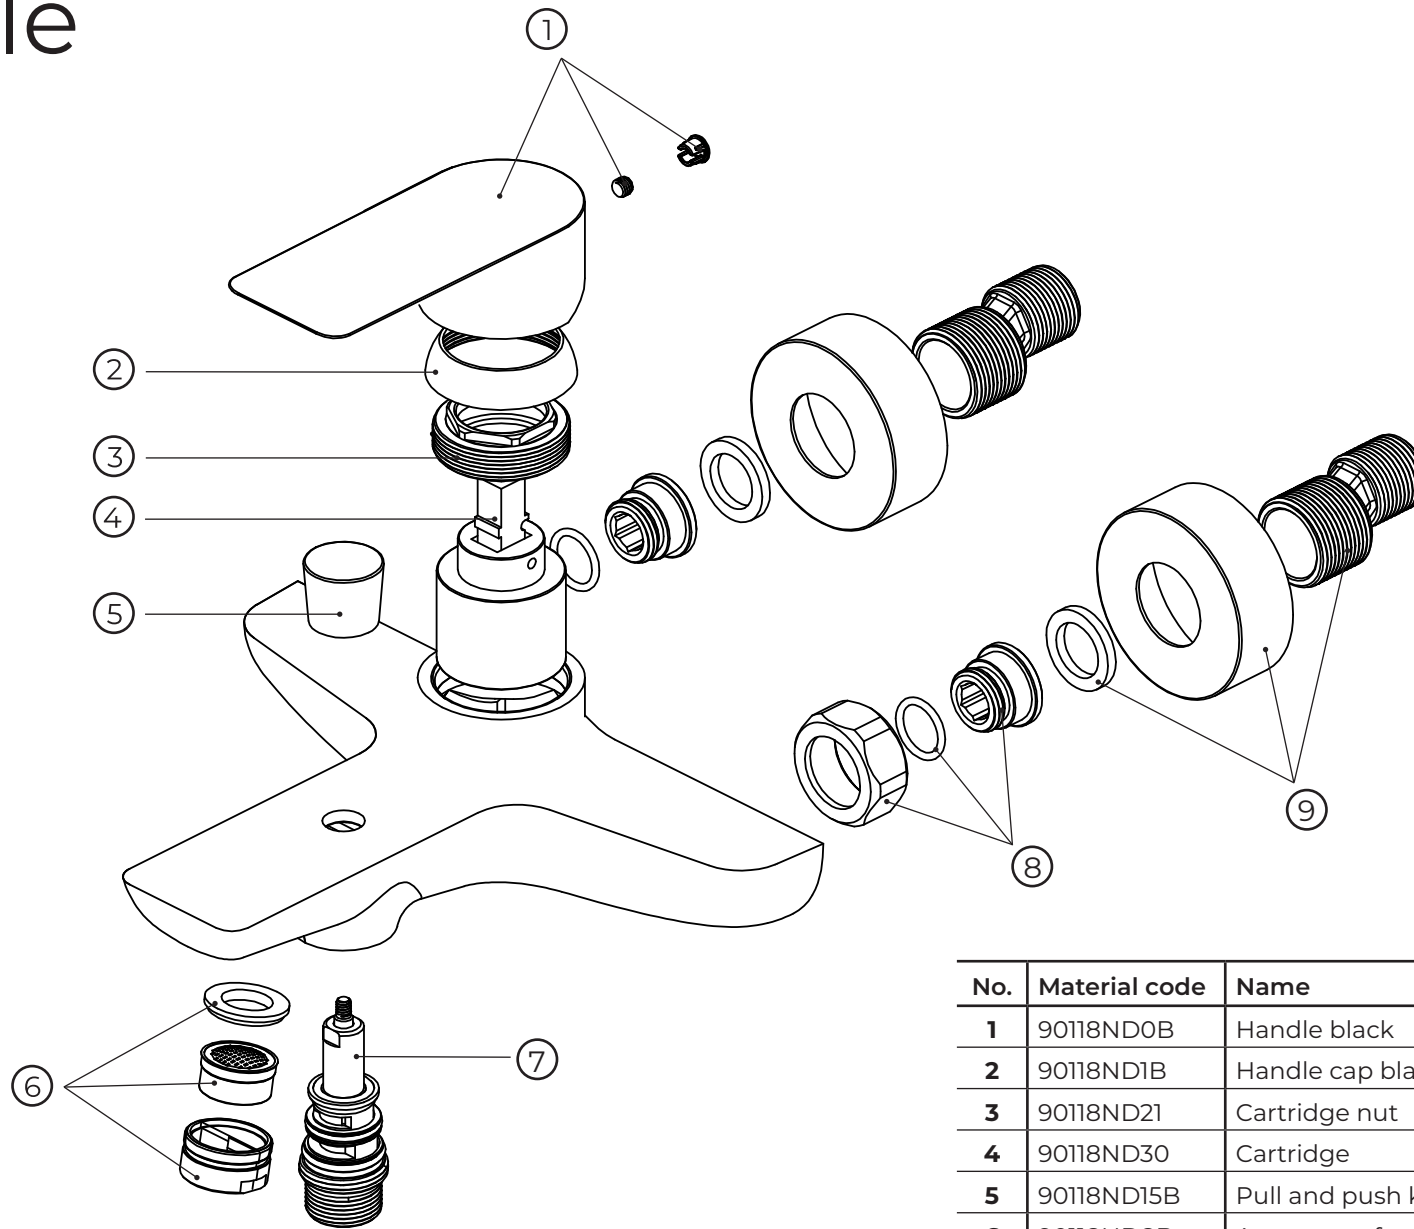

# 10318104

No.	Material code	Name	QTY
1	90118ND0B	Handle black	1
2	90118ND1B	Handle cap black	1
3	90118ND21	Cartridge nut	1
4	90118ND30	Cartridge	1
5	90118ND15B	Pull and push knob black	1
6	90118ND8B	Aerator set for bath mixer black	1
7	90118ND16B	Divertor black	1
8	90118ND13B	Set - O-ring, Hex screw nut & connector black	2
9	90118ND14B	Wall cap & S-union set black	2