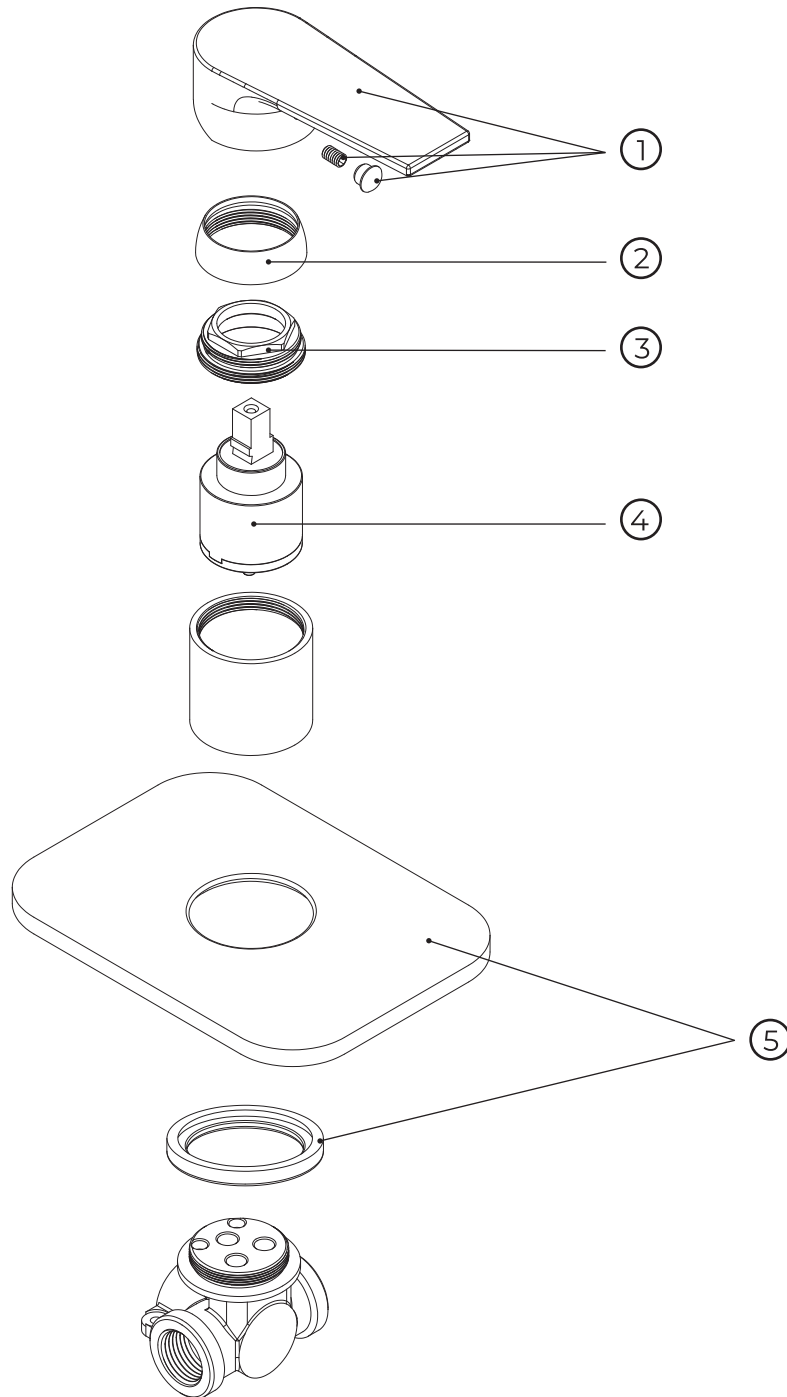

kielle

10223200

No.	Material code	Name	QTY
1	90123ND0	Handle set	1
2	90101ND0	Plastic beauty cover	1
3	90123ND1	Pressing nut	1
4	90101ND2	Cartridge	1
5	90123ND14	Plate set	1