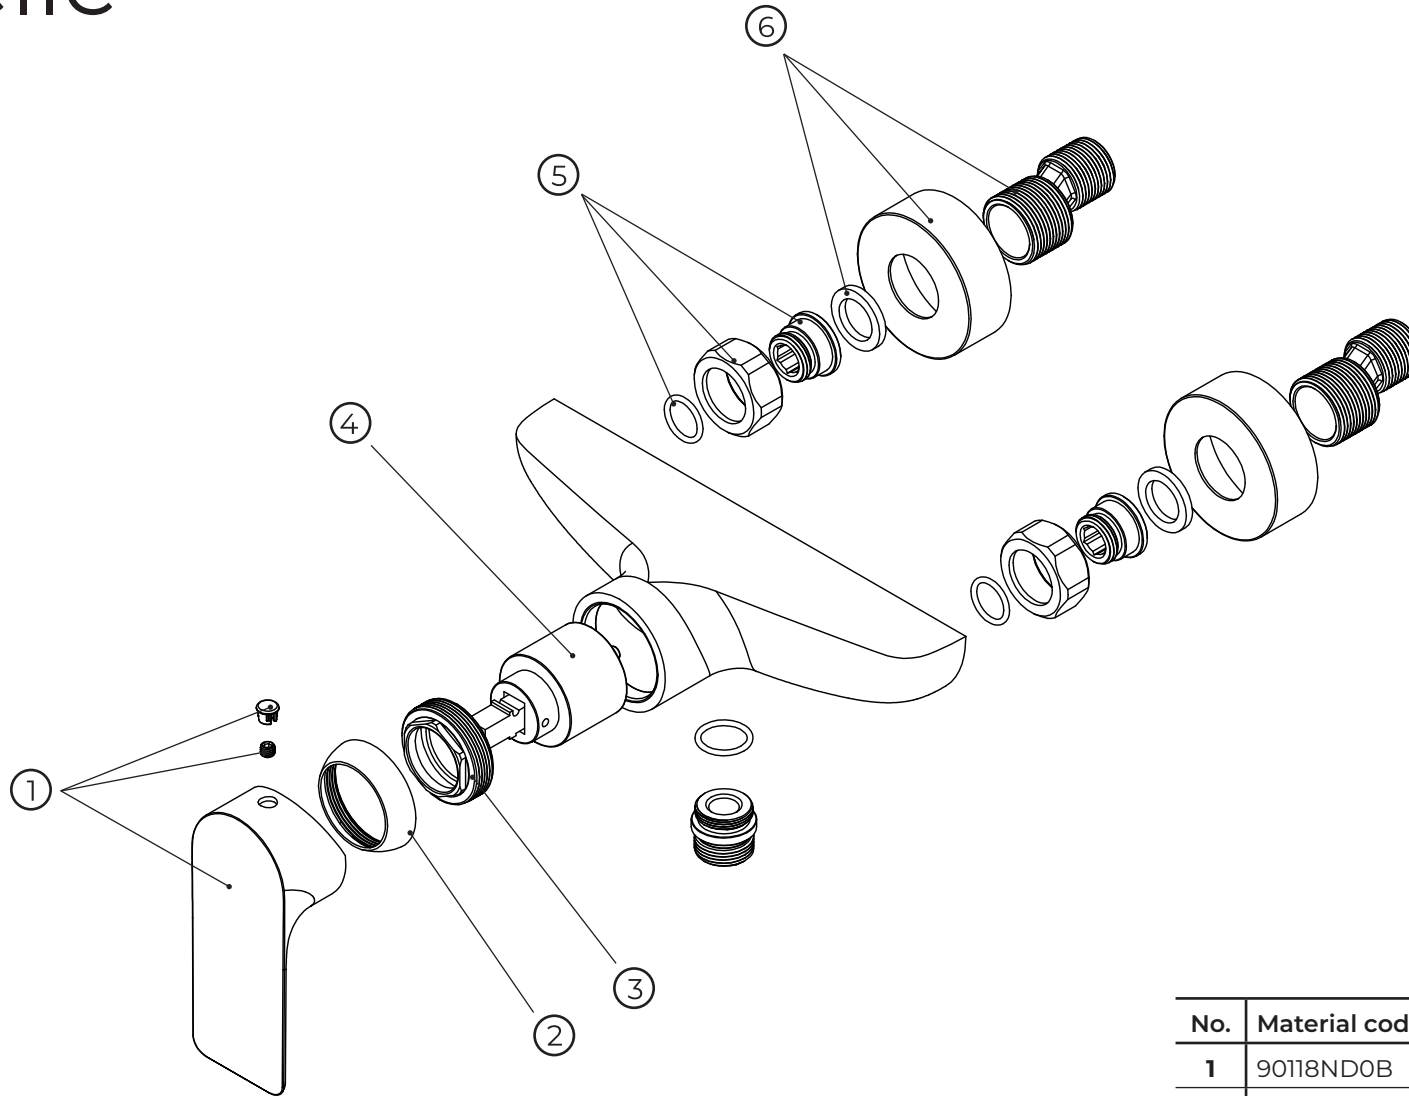

kielle

10218104

No.	Material code	Name	QTY
1	90118ND0B	Handle black	1
2	90118ND1B	Handle cap black	1
3	90118ND21	Cartridge nut	1
4	90118ND30	Cartridge	1
5	90118ND13B	Set - O-ring, Hex screw nut & connector black	2
6	90118ND14B	Wall cap & S-union set black	2