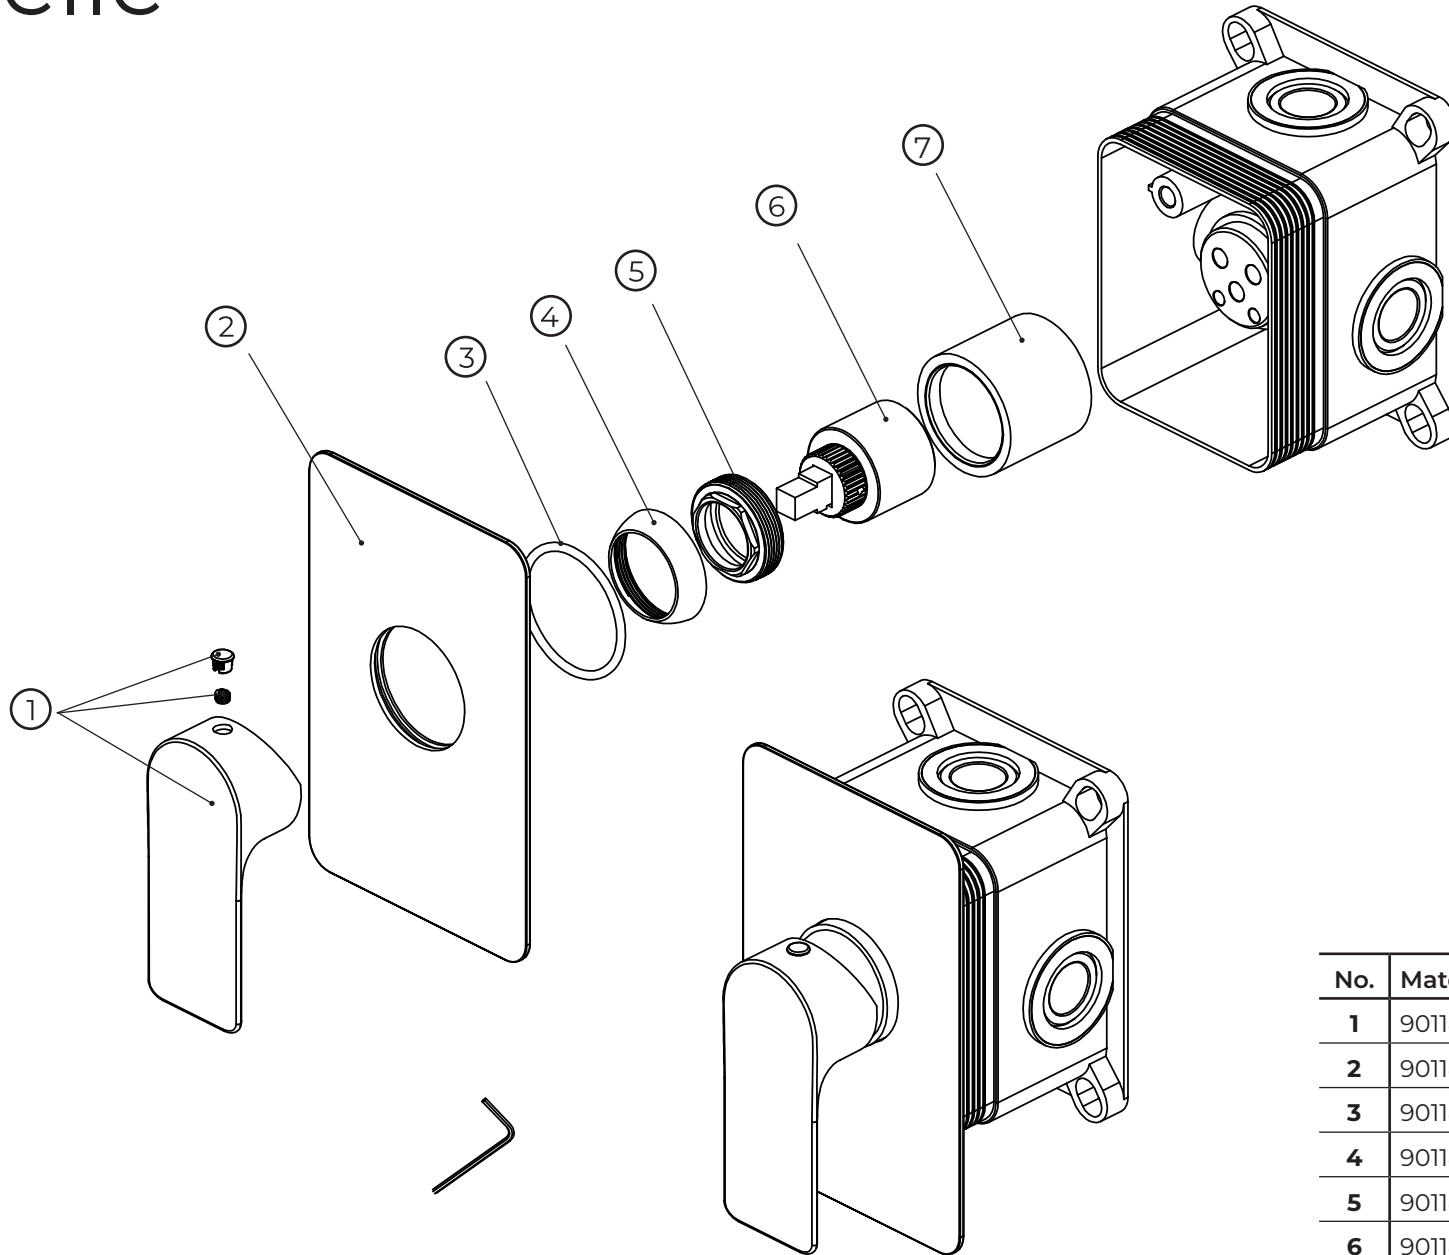

kielle

10218200

No.	Material code	Name	QTY
1	90118ND0C	Handle chrome	1
2	90118ND17C	Plate chrom	1
3	90118ND180	O-ring	1
4	90118ND1C	Handle cap chrome	1
5	90118ND21	Cartridge nut	1
6	90118ND30	Cartridge	1
7	90118ND19C	Cartridge housing chrome	1