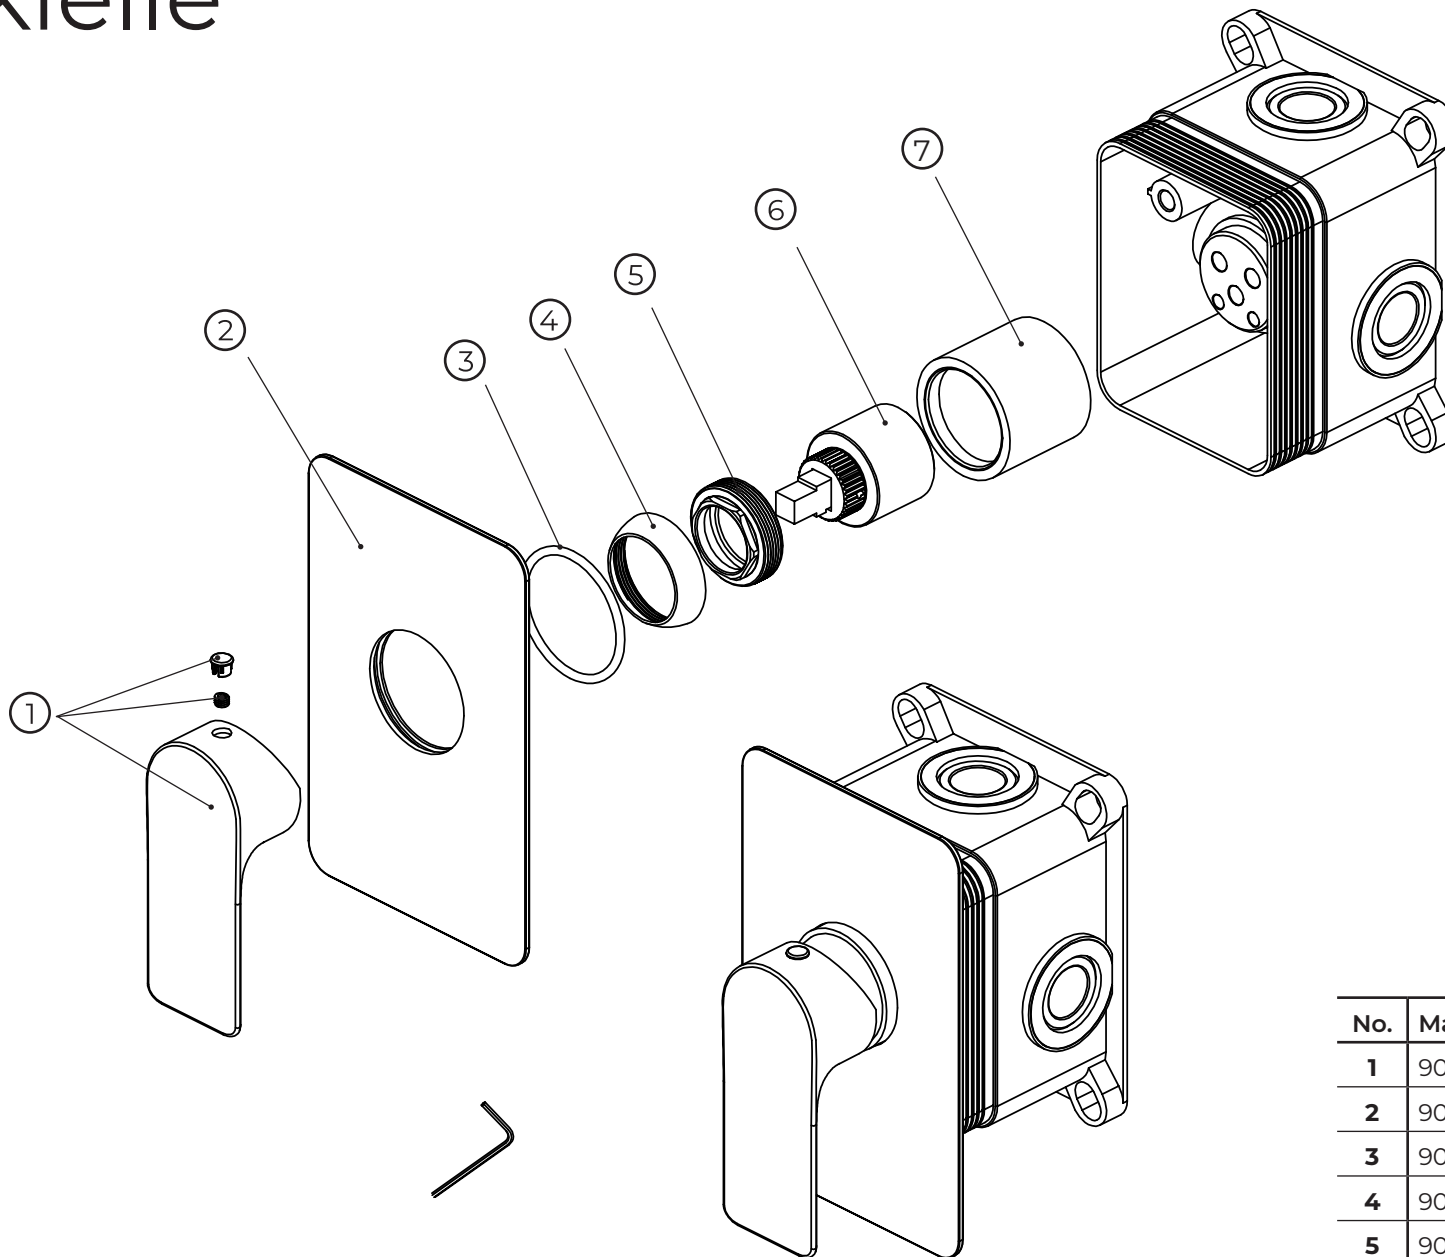

kielle

10218204

No.	Material code	Name	QTY
1	90118ND0B	Handle black	1
2	90118ND17B	Plate black	1
3	90118ND180	O-ring	1
4	90118ND1B	Handle cap black	1
5	90118ND21	Cartridge nut	1
6	90118ND30	Cartridge	1
7	90118ND19B	Cartridge housing black	1