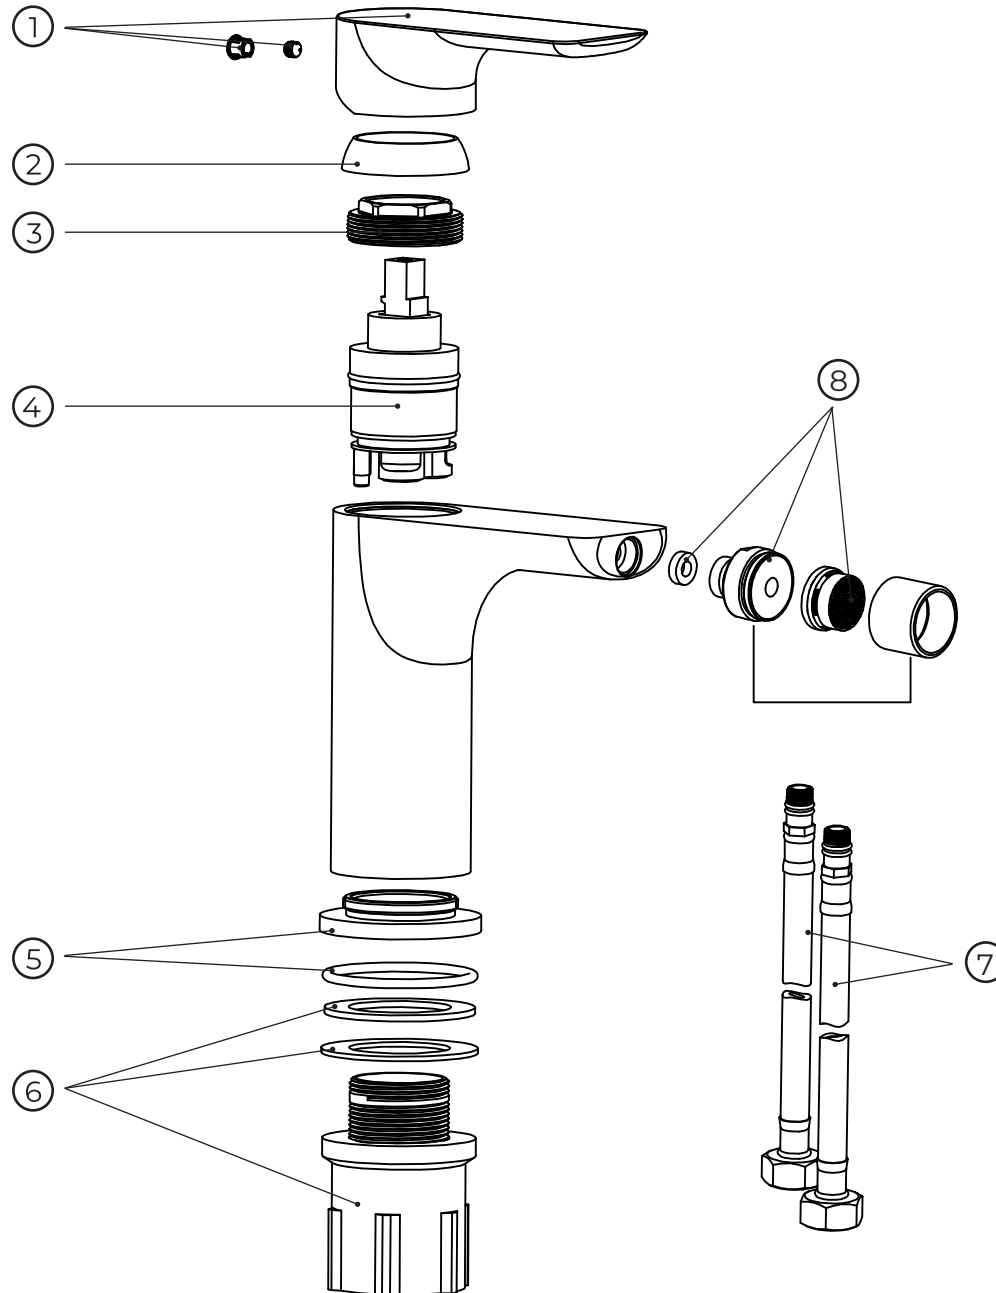

# 10418100

No.	Material code	Name	QTY
1	90118ND0C	Handle chrome	1
2	90118ND1C	Handle cap chrome	1
3	90118ND20	Cartridge nut	1
4	90118ND31	Cartridge	1
5	90118ND9C	Base & O-ring chrome	1
6	90118ND110	Fixation set	1
7	90118ND120	3/8 inlet hoses 50 cm	2
8	90118ND6C	Aerator set	1