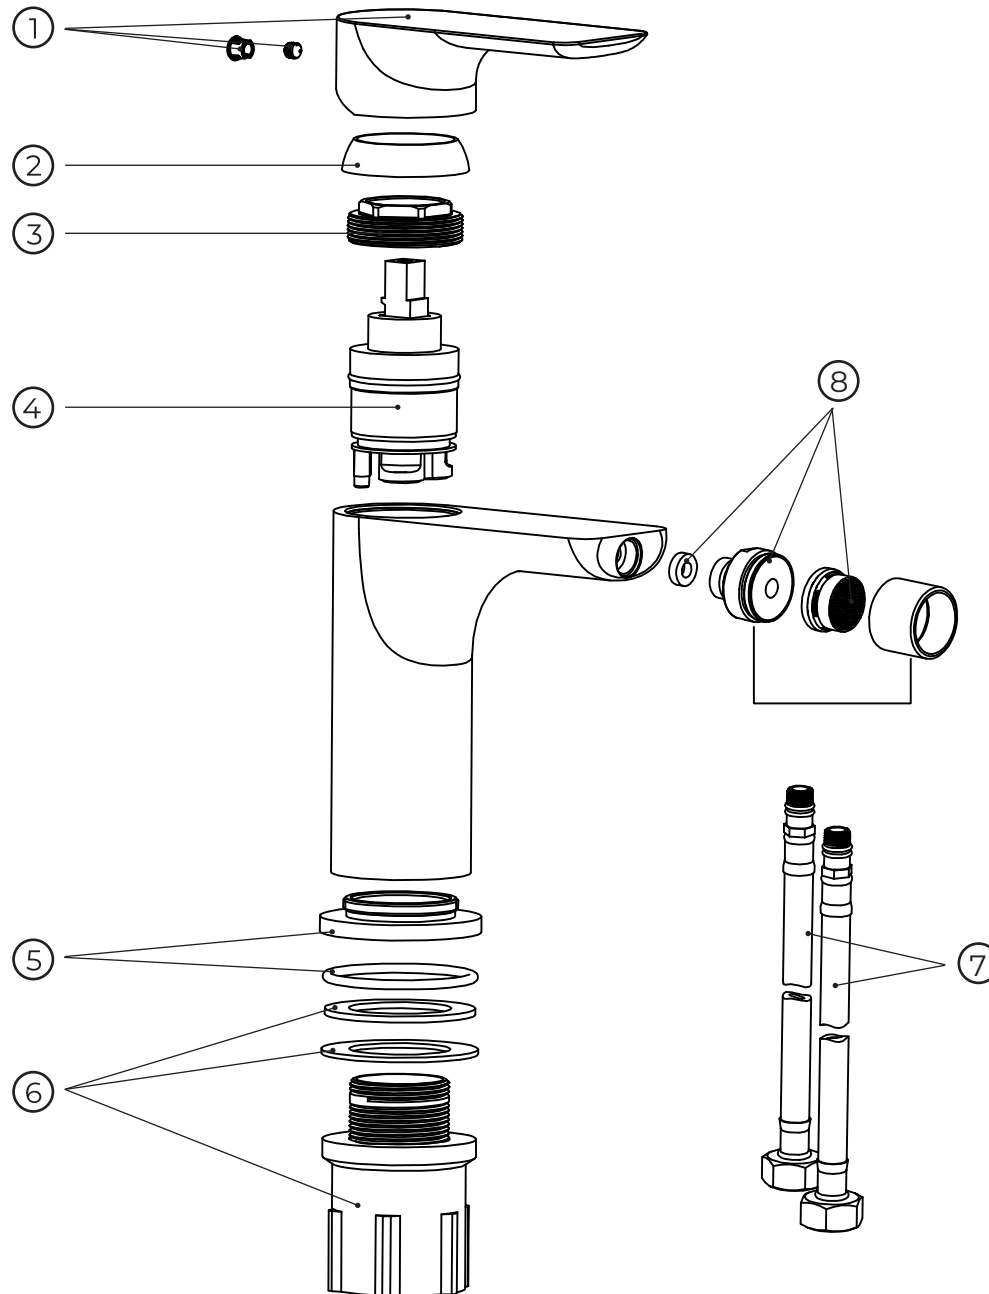

kielle

10418104

No.	Material code	Name	QTY
1	90118ND0B	Handle black	1
2	90118ND1B	Handle cap black	1
3	90118ND20	Cartridge nut	1
4	90118ND31	Cartridge	1
5	90118ND9B	Base & O-ring black	1
6	90118ND110	Fixation set	1
7	90118ND120	3/8 inlet hoses 50 cm	2
8	90118ND6B	Aerator set	1