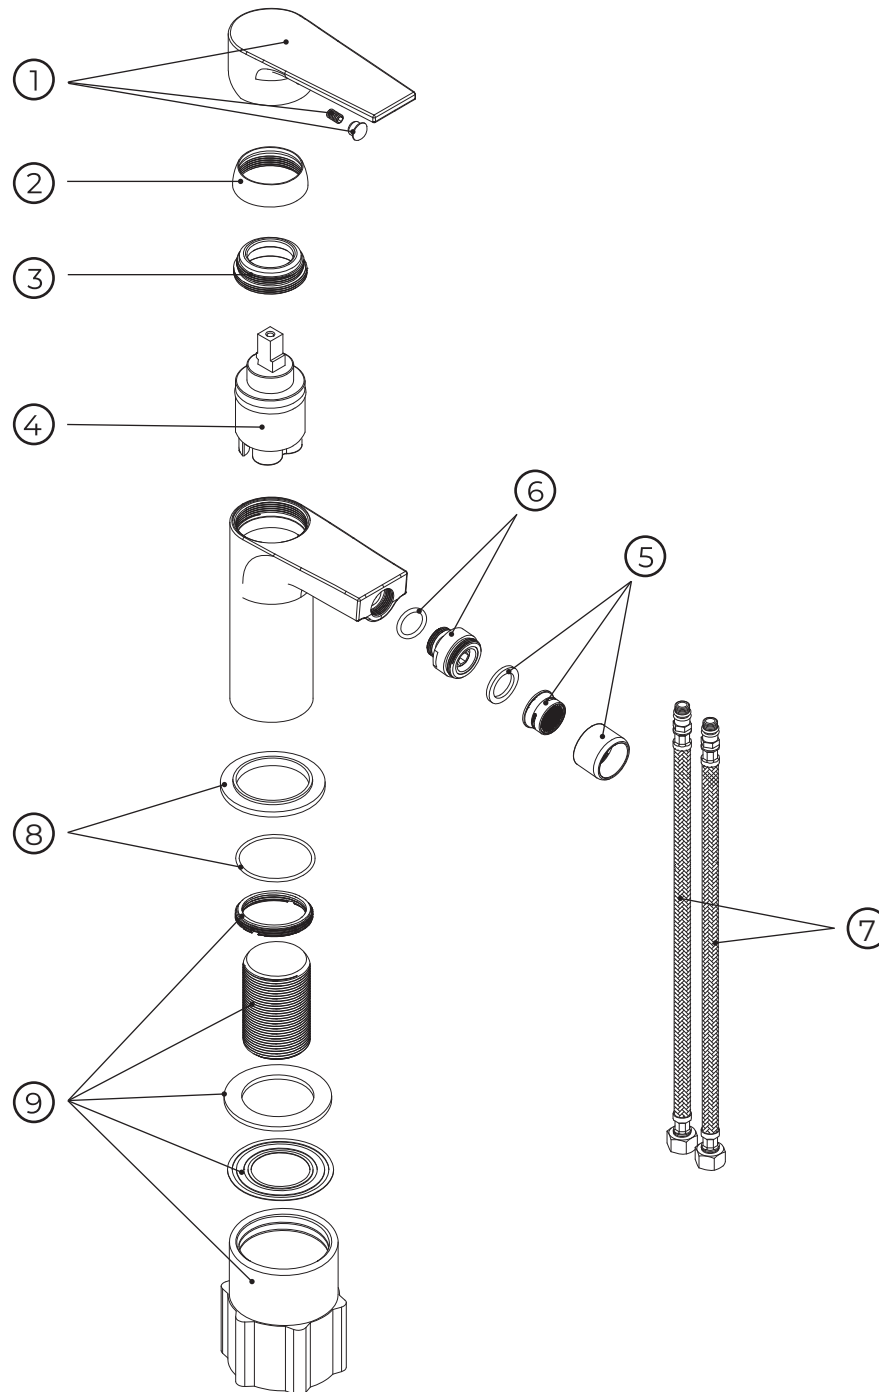

kielle

10423100

No.	Material code	Name	QTY
1	90123ND0	Handle set	1
2	90101ND0	Plastic beauty cover	1
3	90123ND1	Pressing nut	1
4	90123ND2	Cartridge	1
5	90123ND3	Aerator set	1
6	90123ND13	Joint set	1
7	90123ND8	3/8 inlet hoses 45 cm	2
8	90123ND11	Base set	1
9	90123ND12	Fixing set	1