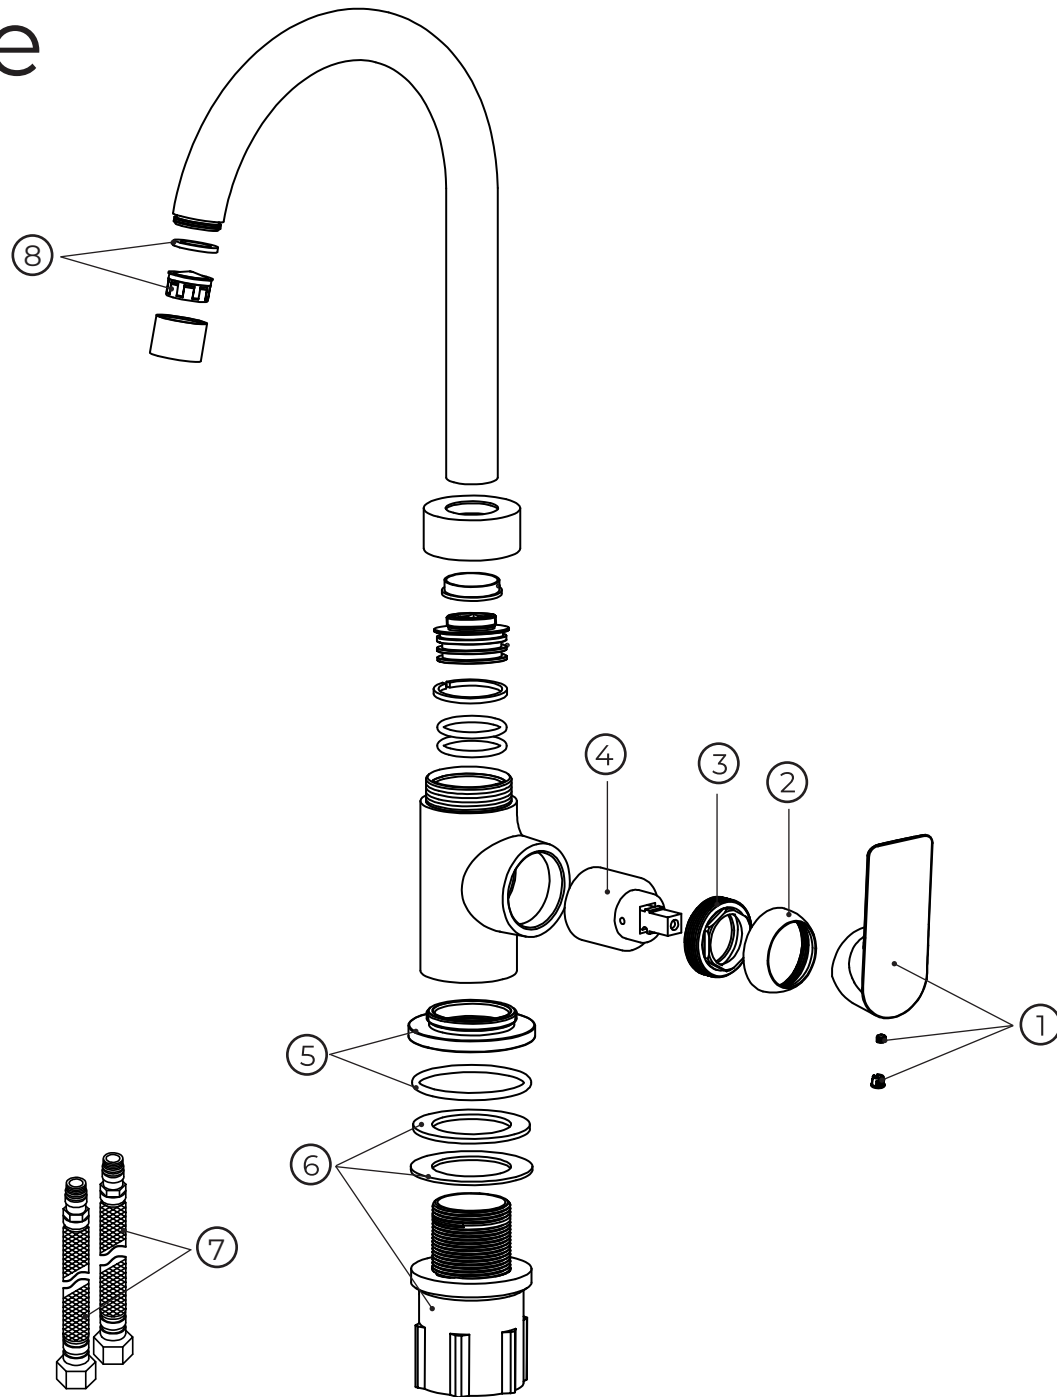

kielle

10518100

No.	Material code	Name	QTY
1	90118ND25C	Handle chrome	1
2	90118ND1C	Handle cap chrome	1
3	90118ND21	Cartridge nut	1
4	90118ND30	Cartridge	1
5	90118ND10C	Base & O-ring chrome	1
6	90118ND110	Fixation set	1
7	90118ND120	3/8 inlet hoses 50 cm	2
8	90118ND4C	Aerator set for kitchen mixer chrome	1