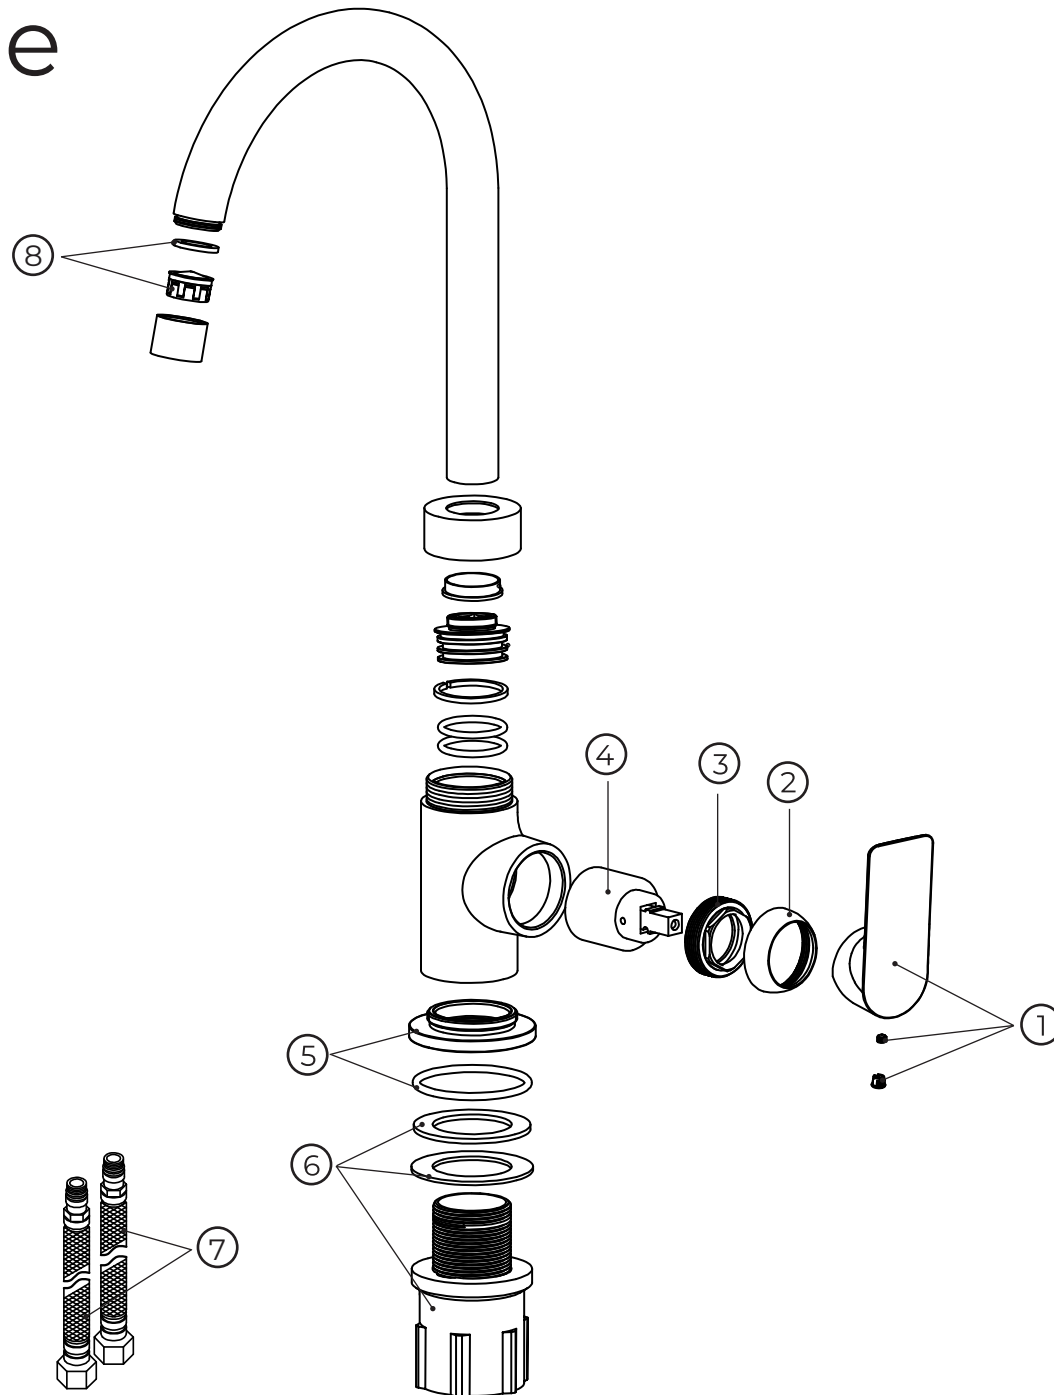

kielle

10518104

No.	Material code	Name	QTY
1	90118ND25B	Handle black	1
2	90118ND1B	Handle cap black	1
3	90118ND21	Cartridge nut	1
4	90118ND30	Cartridge	1
5	90118ND10B	Base & O-ring black	1
6	90118ND110	Fixation set	1
7	90118ND120	3/8 inlet hoses 50 cm	2
8	90118ND4B	Aerator set for kitchen mixer black	1