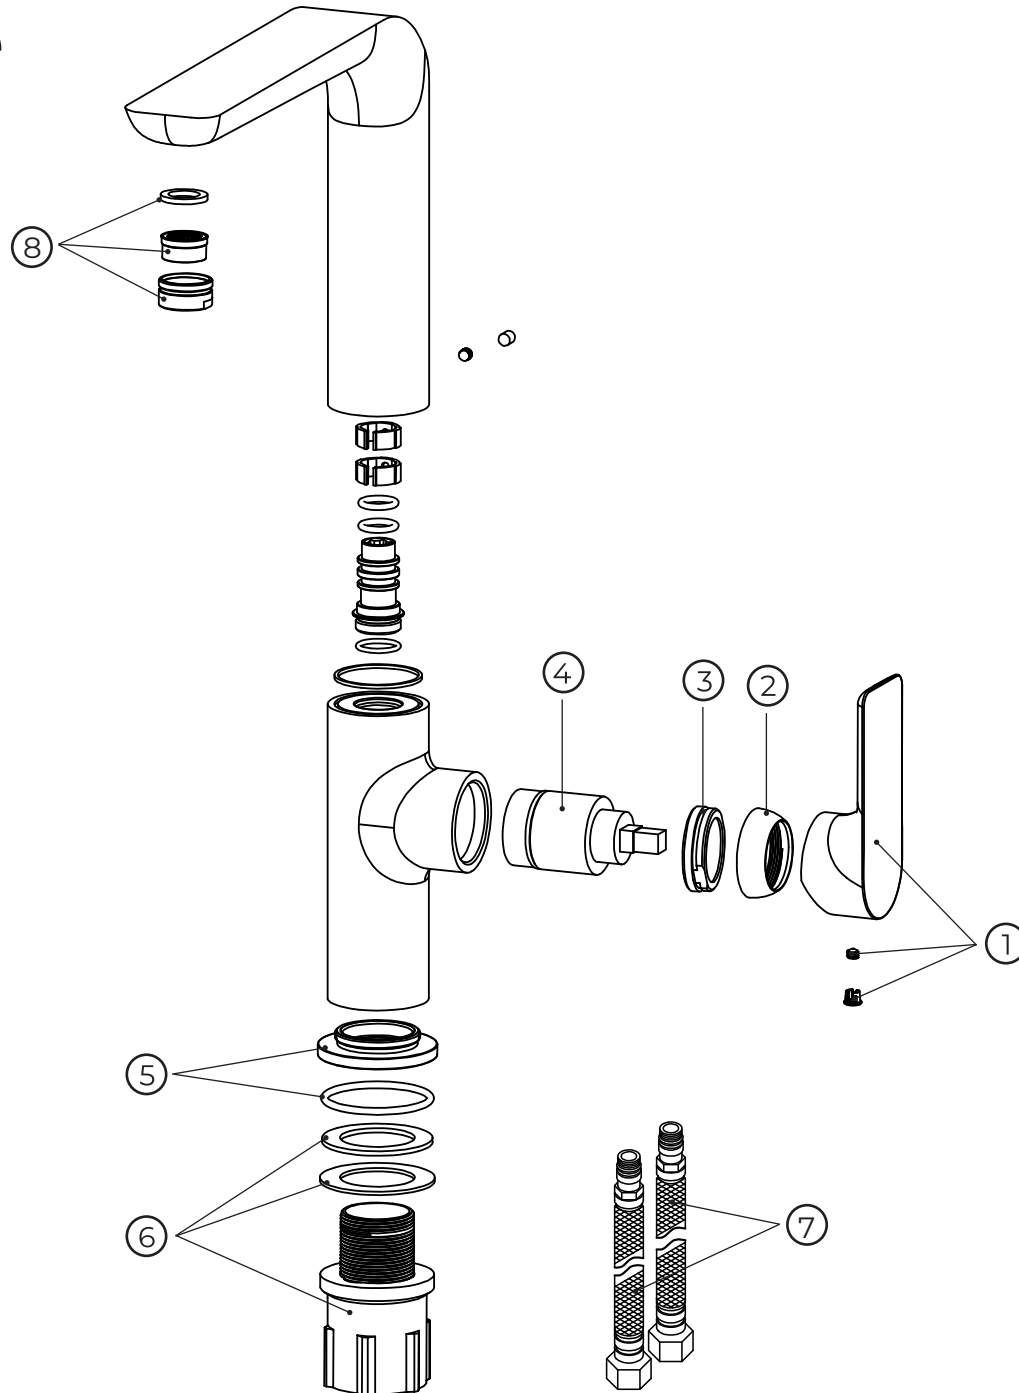

kielle

10518110

No.	Material code	Name	QTY
1	90118ND25C	Handle chrome	1
2	90118ND1C	Handle cap chrome	1
3	90118ND21	Cartridge nut	1
4	90118ND32	Cartridge	1
5	90118ND9C	Base & O-ring chrome	1
6	90118ND110	Fixation set	1
7	90118ND120	3/8 inlet hoses 50 cm	2
8	90118ND5C	Aerator set for kitchen mixer chrome	1