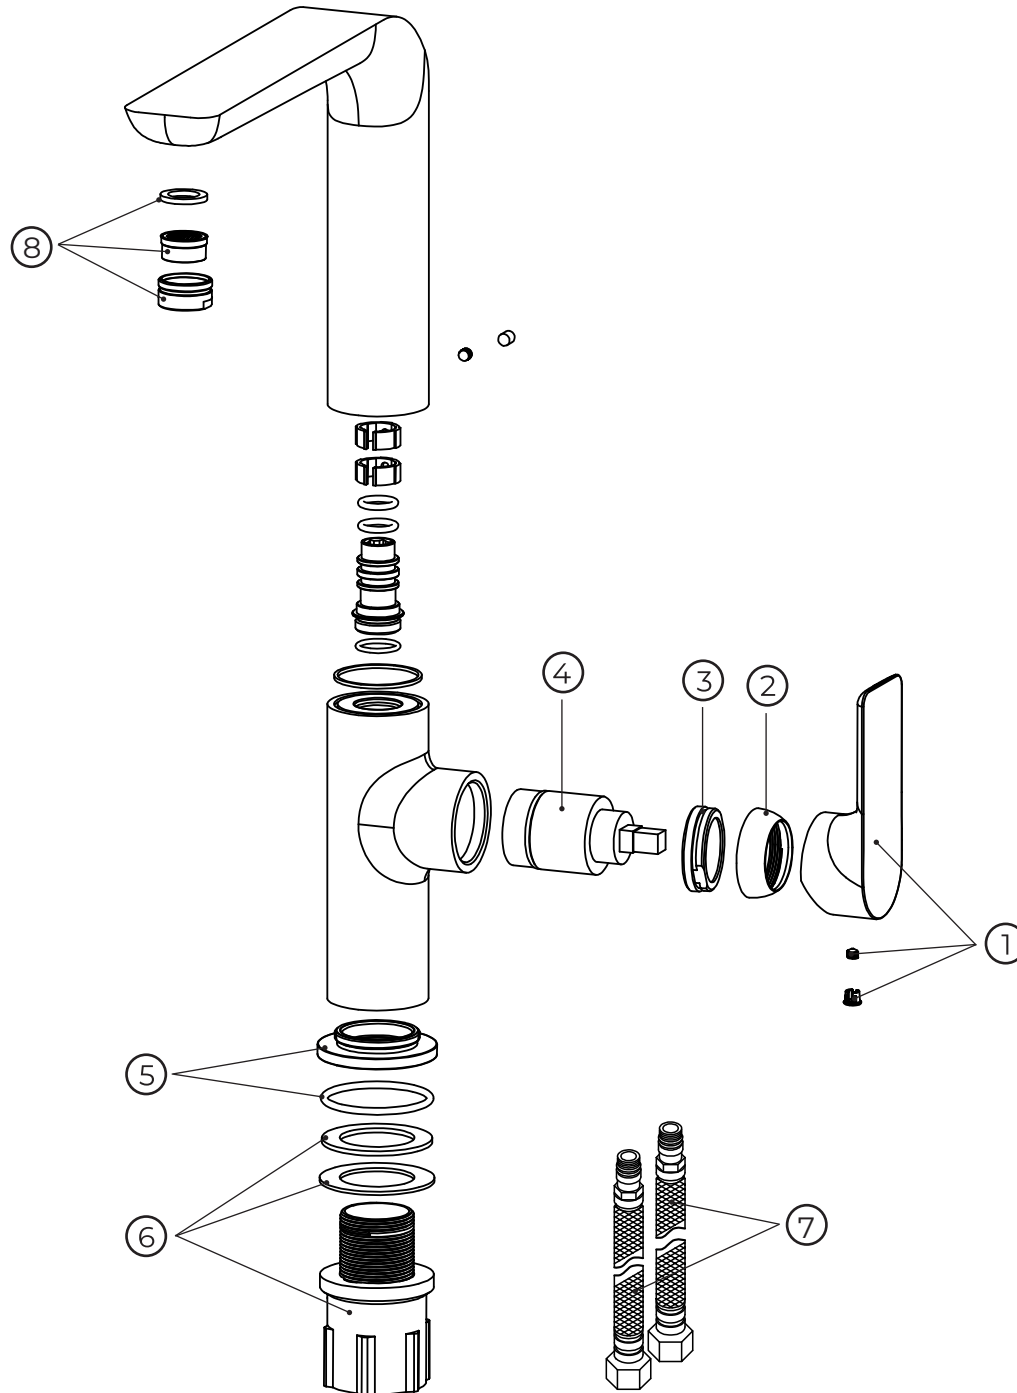

# 10518114

No.	Material code	Name	QTY
1	90118ND25B	Handle black	1
2	90118ND1B	Handle cap black	1
3	90118ND21	Cartridge nut	1
4	90118ND32	Cartridge	1
5	90118ND9B	Base & O-ring black	1
6	90118ND110	Fixation set	1
7	90118ND120	3/8 inlet hoses 50 cm	2
8	90118ND5B	Aerator set for kitchen mixer black	1