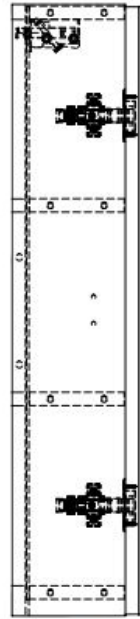

kielle

No.	Material code	Name	QTY
1	90501ND1	Hinge	1