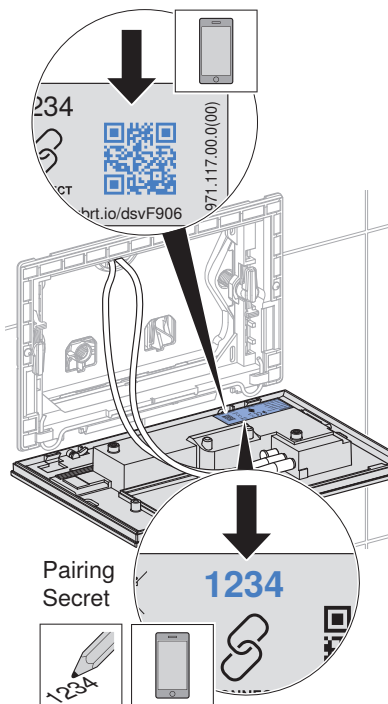

# INSTALLATION MANUAL

MONTAGEANLEITUNG  
INSTRUCTIONS DE MONTAGE  
ISTRUZIONI PER IL MONTAGGIO

cm

1

1

**2****3**

4

5

6

7

8

2

3

4

Geberit Apps →

116.09x.SG.6   
<https://gbrt.io/dsvF906>

116.09x.SM.6   
<https://gbrt.io/dsvF90B>

9

10

1

3 x

1

2

---