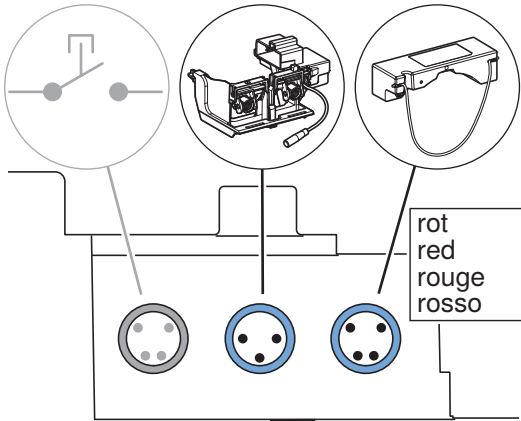

# INSTALLATION MANUAL

MONTAGEANLEITUNG  
INSTRUCTIONS DE MONTAGE  
ISTRUZIONI PER IL MONTAGGIO

cm

1

1

**2****3**

4

5

6

7

8

2

3

4

Geberit Apps →

116.09x.SG.6   
<https://gbrt.io/dsvF906>