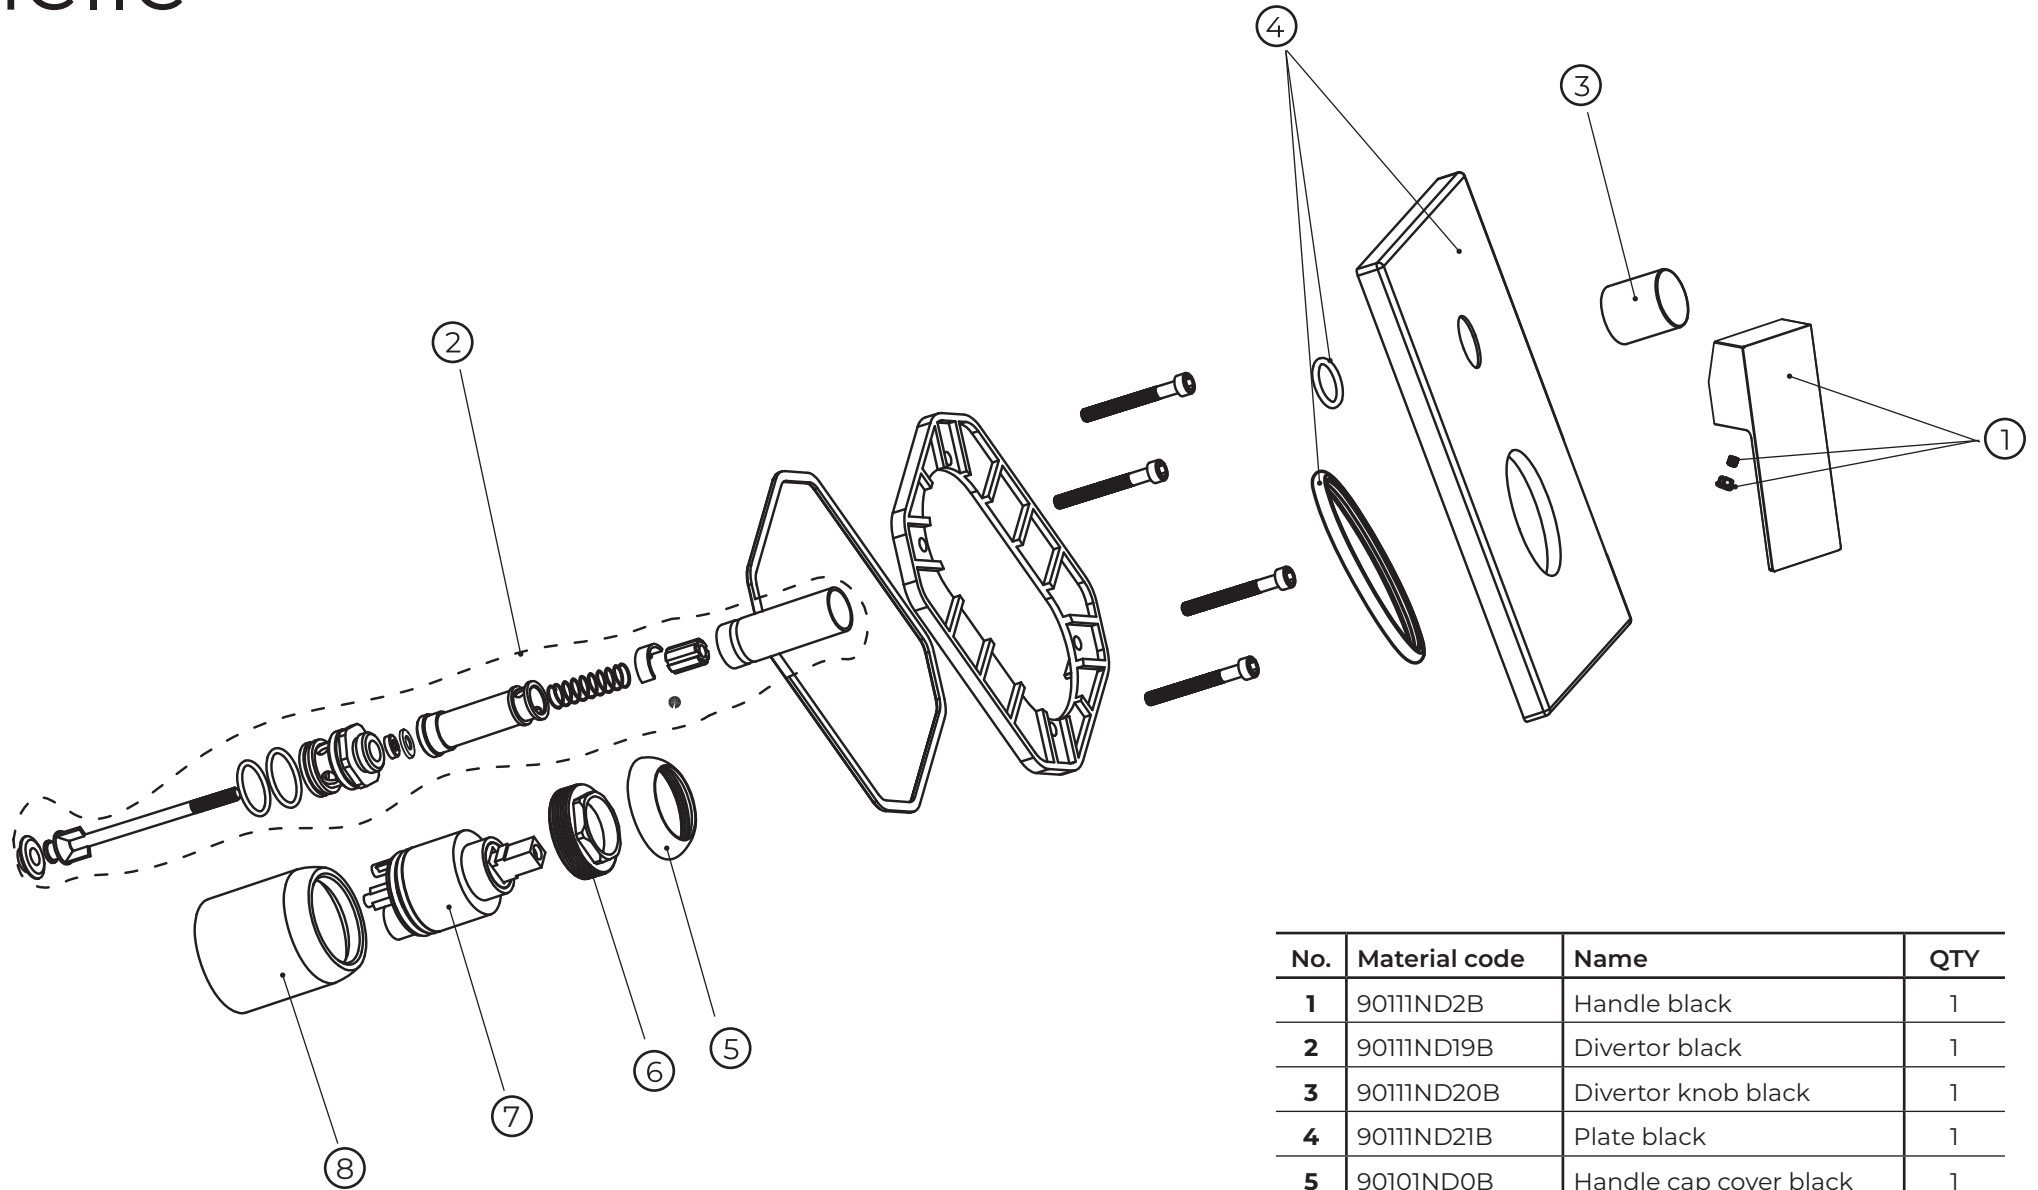

kielle

10311204

No.	Material code	Name	QTY
1	90111ND2B	Handle black	1
2	90111ND19B	Divertor black	1
3	90111ND20B	Divertor knob black	1
4	90111ND21B	Plate black	1
5	90101ND0B	Handle cap cover black	1
6	90101ND03	Cartridge fix nut	1
7	90101ND04	Cartridge	1
8	90101ND1B	Cartridge cover black	1